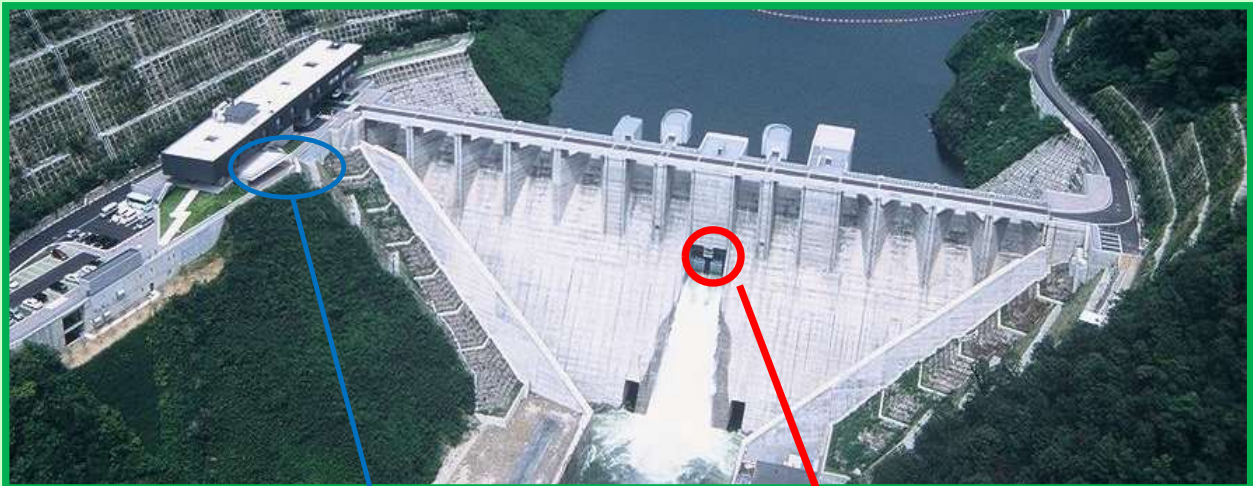

吉田ダム堤体内見学施設閉鎖のお知らせ

吉田ダム堤体内エレベータ設備の定期点検を行うため、下記の期間で吉田ダム堤体内見学施設がご利用できません。

ご利用者の皆様には、ご不便をおかけしますが、ご了承の程よろしくお願いいたします。

記

閉鎖期間: **令和 8年 5月21日(木) 8:30~13:30**

利用できない施設: **ダム堤体内見学施設**

※平常時の展示室、堤体内の見学可能時間は、8:30~17:00です。

【展示室・ダム堤体内】

展示室(見学可能)

ダム堤体内見学施設(見学不可)