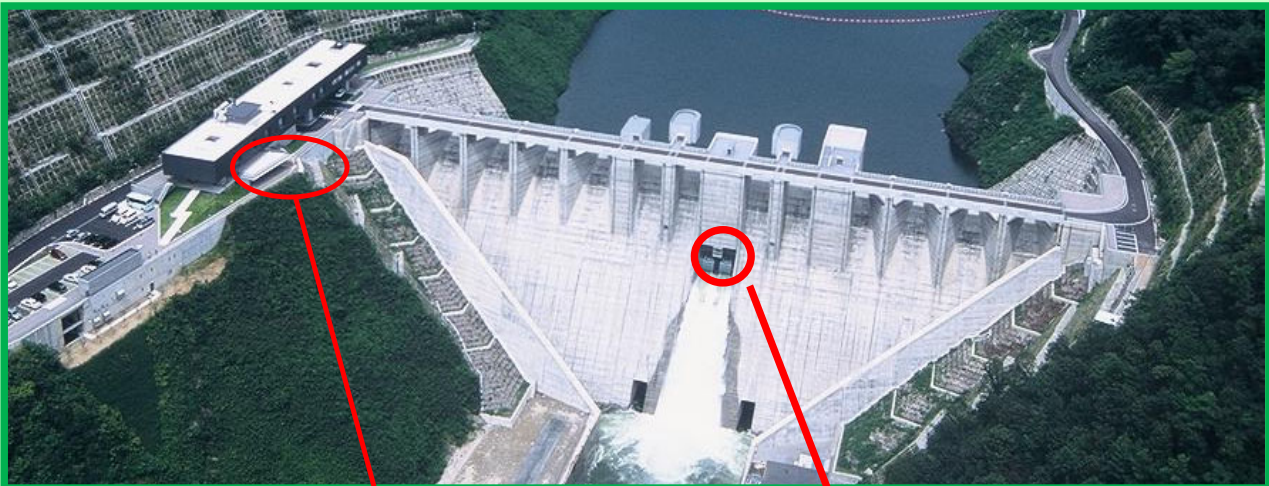

吉田ダム施設閉鎖のお知らせ

吉田ダム電気設備の定期点検を行うため、下記の期間で吉田ダム堤体見学施設及び展示室がご利用できません。

ご利用者の皆様には、ご不便をおかけしますが、ご了承の程よろしくお願いたします。

記

閉鎖期間: **令和 8年 5月30日(土) 8:30~12:00**

利用できない施設: **ダム堤体内見学施設及び展示室**

※平常時の展示室、堤体内の見学可能時間は、8:30~17:00です。

【展示室・ダム堤体内】

展示室(見学不可)

ダム堤体内見学施設(見学不可)