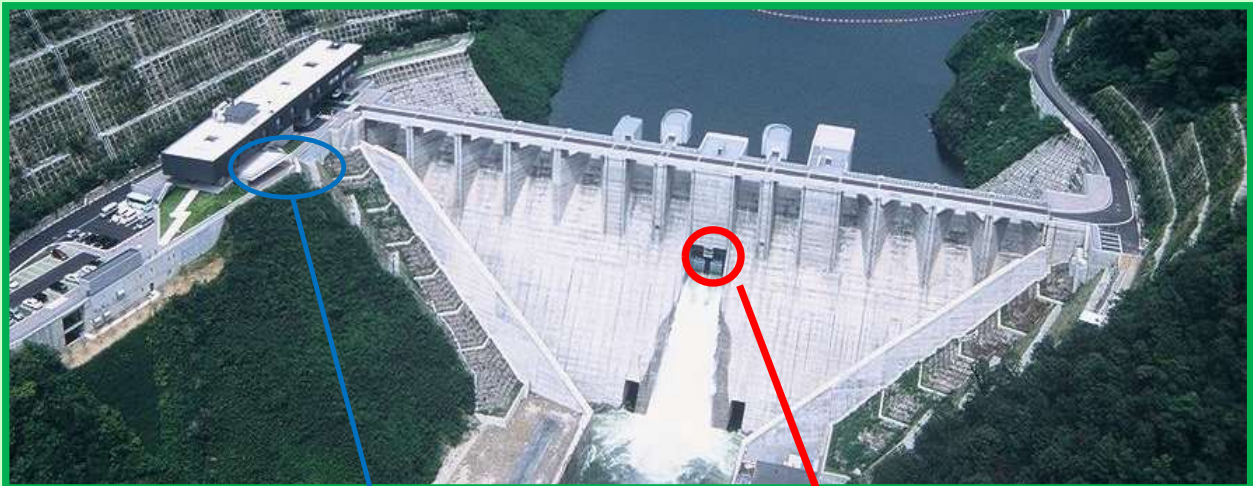

吉田ダム堤体内見学施設閉鎖のお知らせ

吉田ダム堤体内エレベータ設備の定期点検を行うため、下記の期間で吉田ダム堤体内見学施設がご利用できません。

ご利用者の皆様には、ご不便をおかけしますが、ご了承の程よろしくお願いいたします。

記

閉鎖期間: **令和 8年 7月23日(木) 8:30~13:30**

利用できない施設: **ダム堤体内見学施設**

※平常時の展示室、堤体内の見学可能時間は、8:30~17:00です。

【展示室・ダム堤体内】

展示室(見学可能)

ダム堤体内見学施設(見学不可)