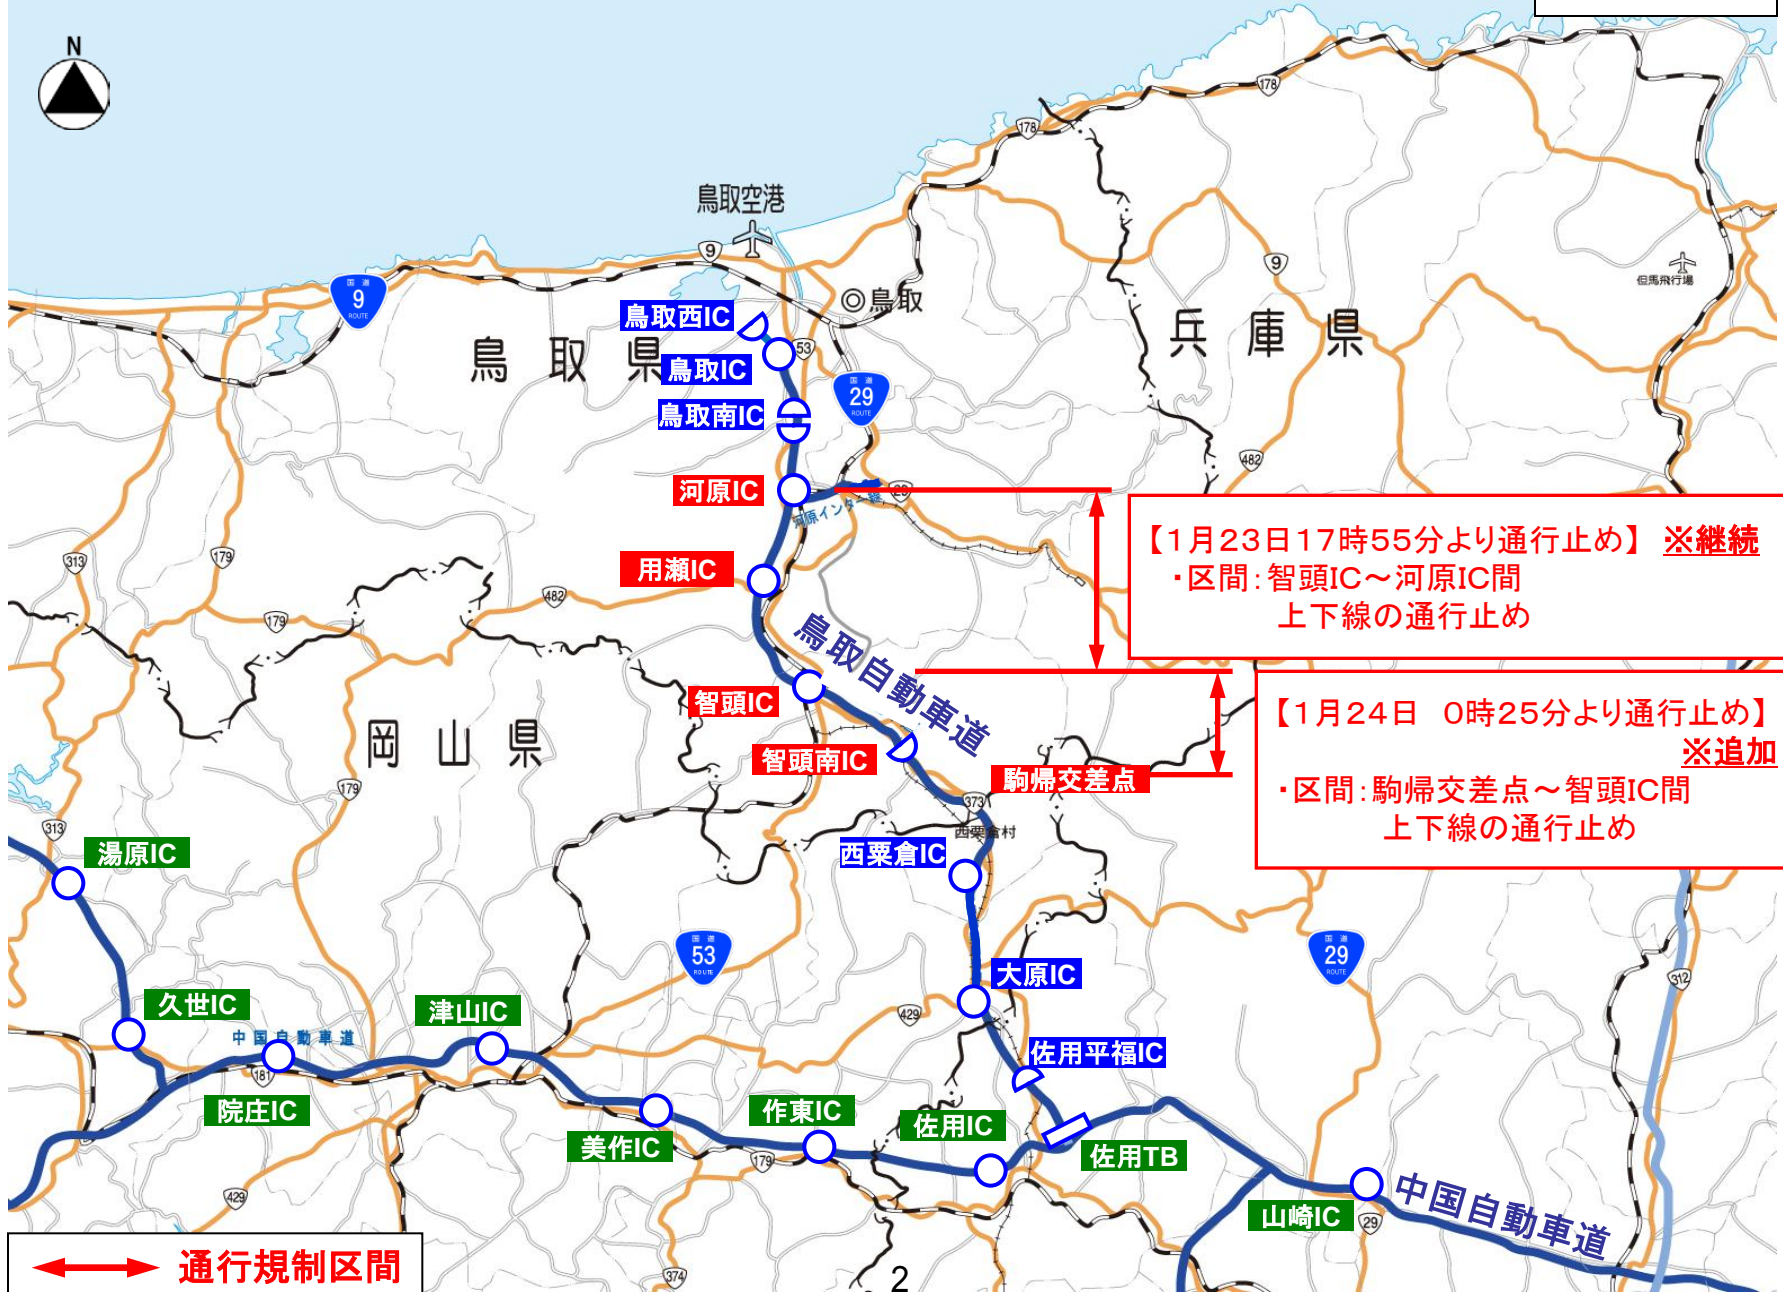

鳥取河川国道事務所
記者発表 ・資料配付

日 時	平成29年 1月24日(火) 01時10分
-----	--------------------------

件 名	(第3報)鳥取自動車道の通行止めについて
-----	----------------------

発表先	鳥取県政記者会、鳥取市政記者クラブ 岡山県政記者会、兵庫県政記者クラブ
-----	--

道路情報 第3報【鳥取自動車道】

【鳥取自動車道】

- ・雪のため、1月24日(火) 0:25より、鳥取自動車道において下記の区間を、通行止めをしています。

ちず かわはら
智頭 I C ~ 河原 I C 間：上下線通行止め

1月23日(月) 17時55分より継続

こまがえり ちず
駒 帰 交差点 ~ 智頭 I C 間：上下線通行止め

1月24日(火) 0:25より通行止め

- ・規制解除の時間は、決まり次第お知らせいたします。

問い合わせ先	国土交通省 中国地方整備局 鳥取河川国道事務所 副所長 姫村 幸造 道路管理第一課長 錦織 務 TEL 0857-22-8435(代)
--------	---

【1月23日17時55分より通行止め】 ※継続
・区間: 智頭IC～河原IC間
上下線の通行止め

【1月24日 0時25分より通行止め】 ※追加
・区間: 駒帰交差点～智頭IC間
上下線の通行止め

↔ 通行規制区間