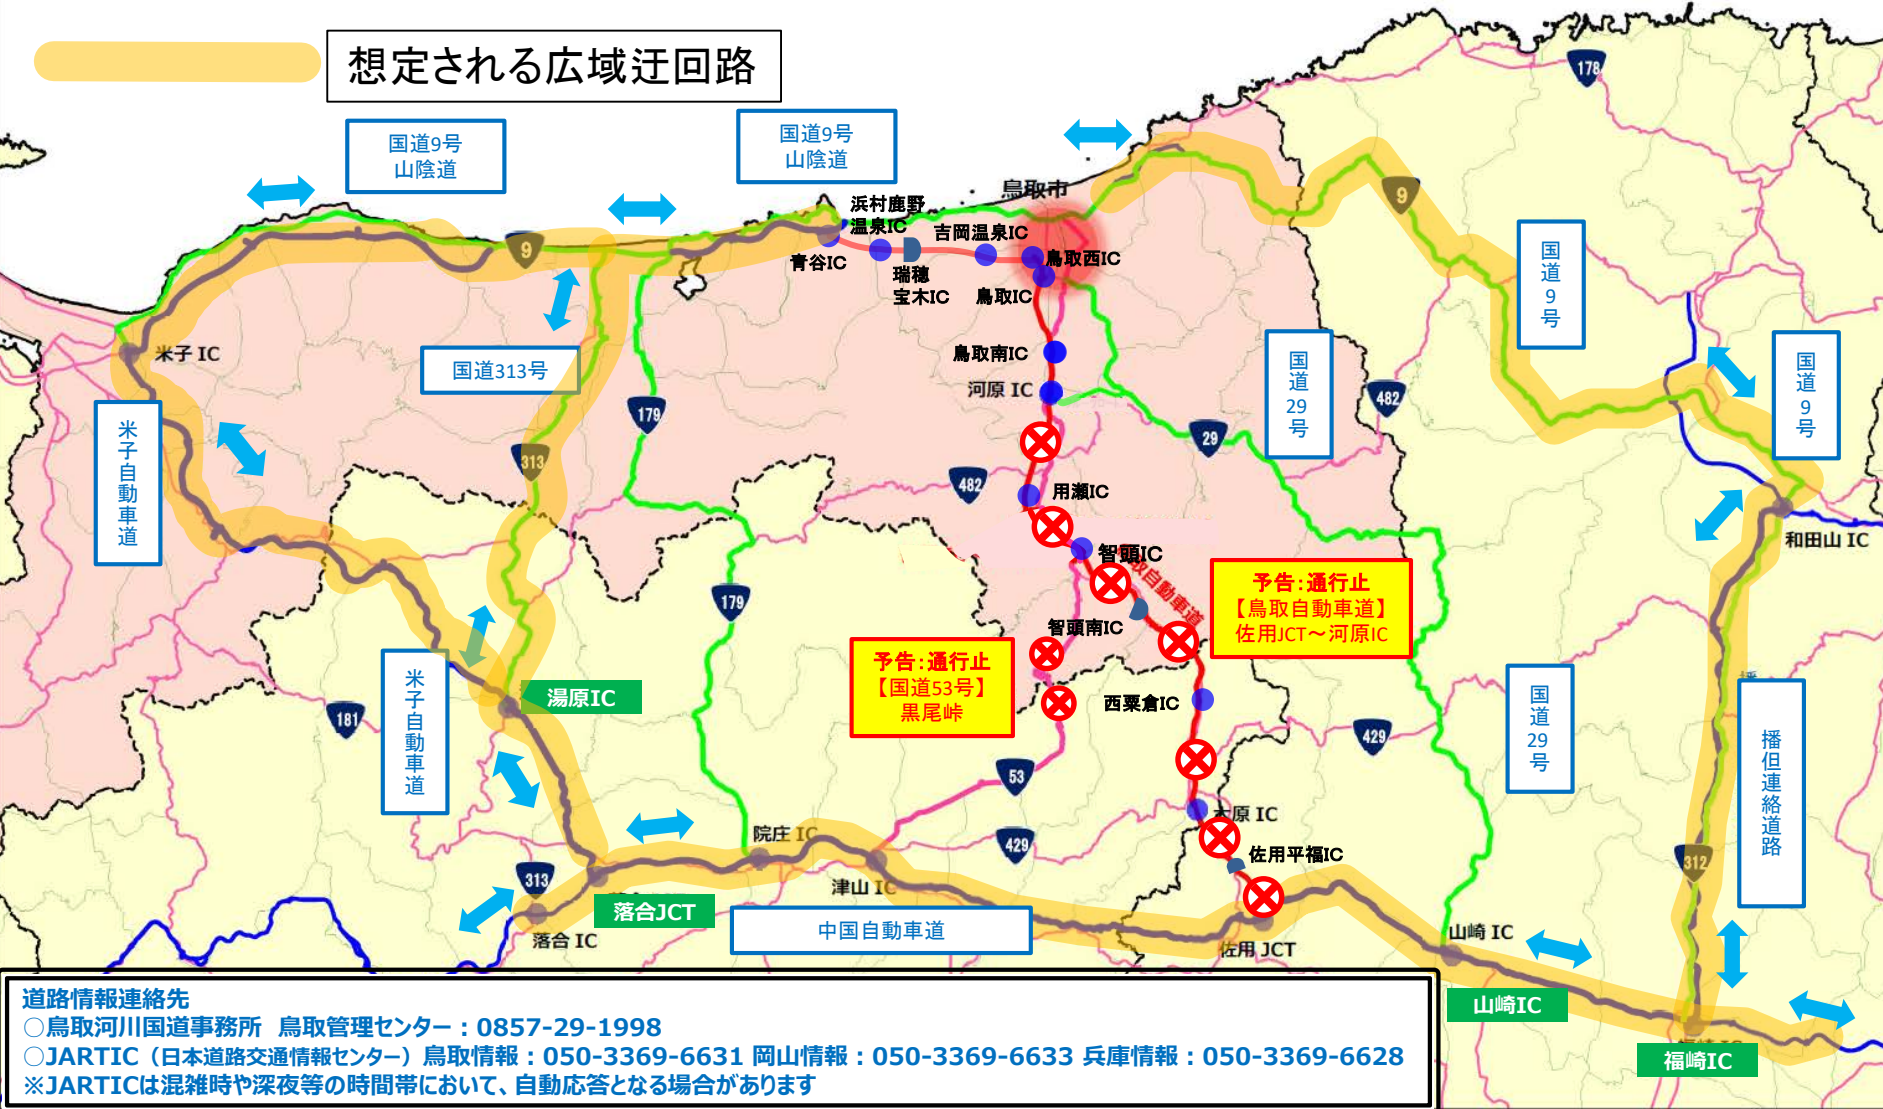

鳥取自動車道・国道53号が通行止の場合 広域迂回のお願い

大雪の時には<鳥取自動車道 佐用JCT~河原IC> <国道53号 黒尾峠>を
通行止めにする場合があります。ご迷惑をおかけいたしますが、広域迂回のご協力をお願いします。
広域迂回路も場合によっては通行止めになる可能性がありますので、最新の道路情報を確認してください。

予告

想定される広域迂回路

道路情報連絡先

- 鳥取河川国道事務所 鳥取管理センター：0857-29-1998
- JARTIC（日本道路交通情報センター）鳥取情報：050-3369-6631 岡山情報：050-3369-6633 兵庫情報：050-3369-6628
- ※JARTICは混雑時や深夜等の時間帯において、自動応答となる場合があります