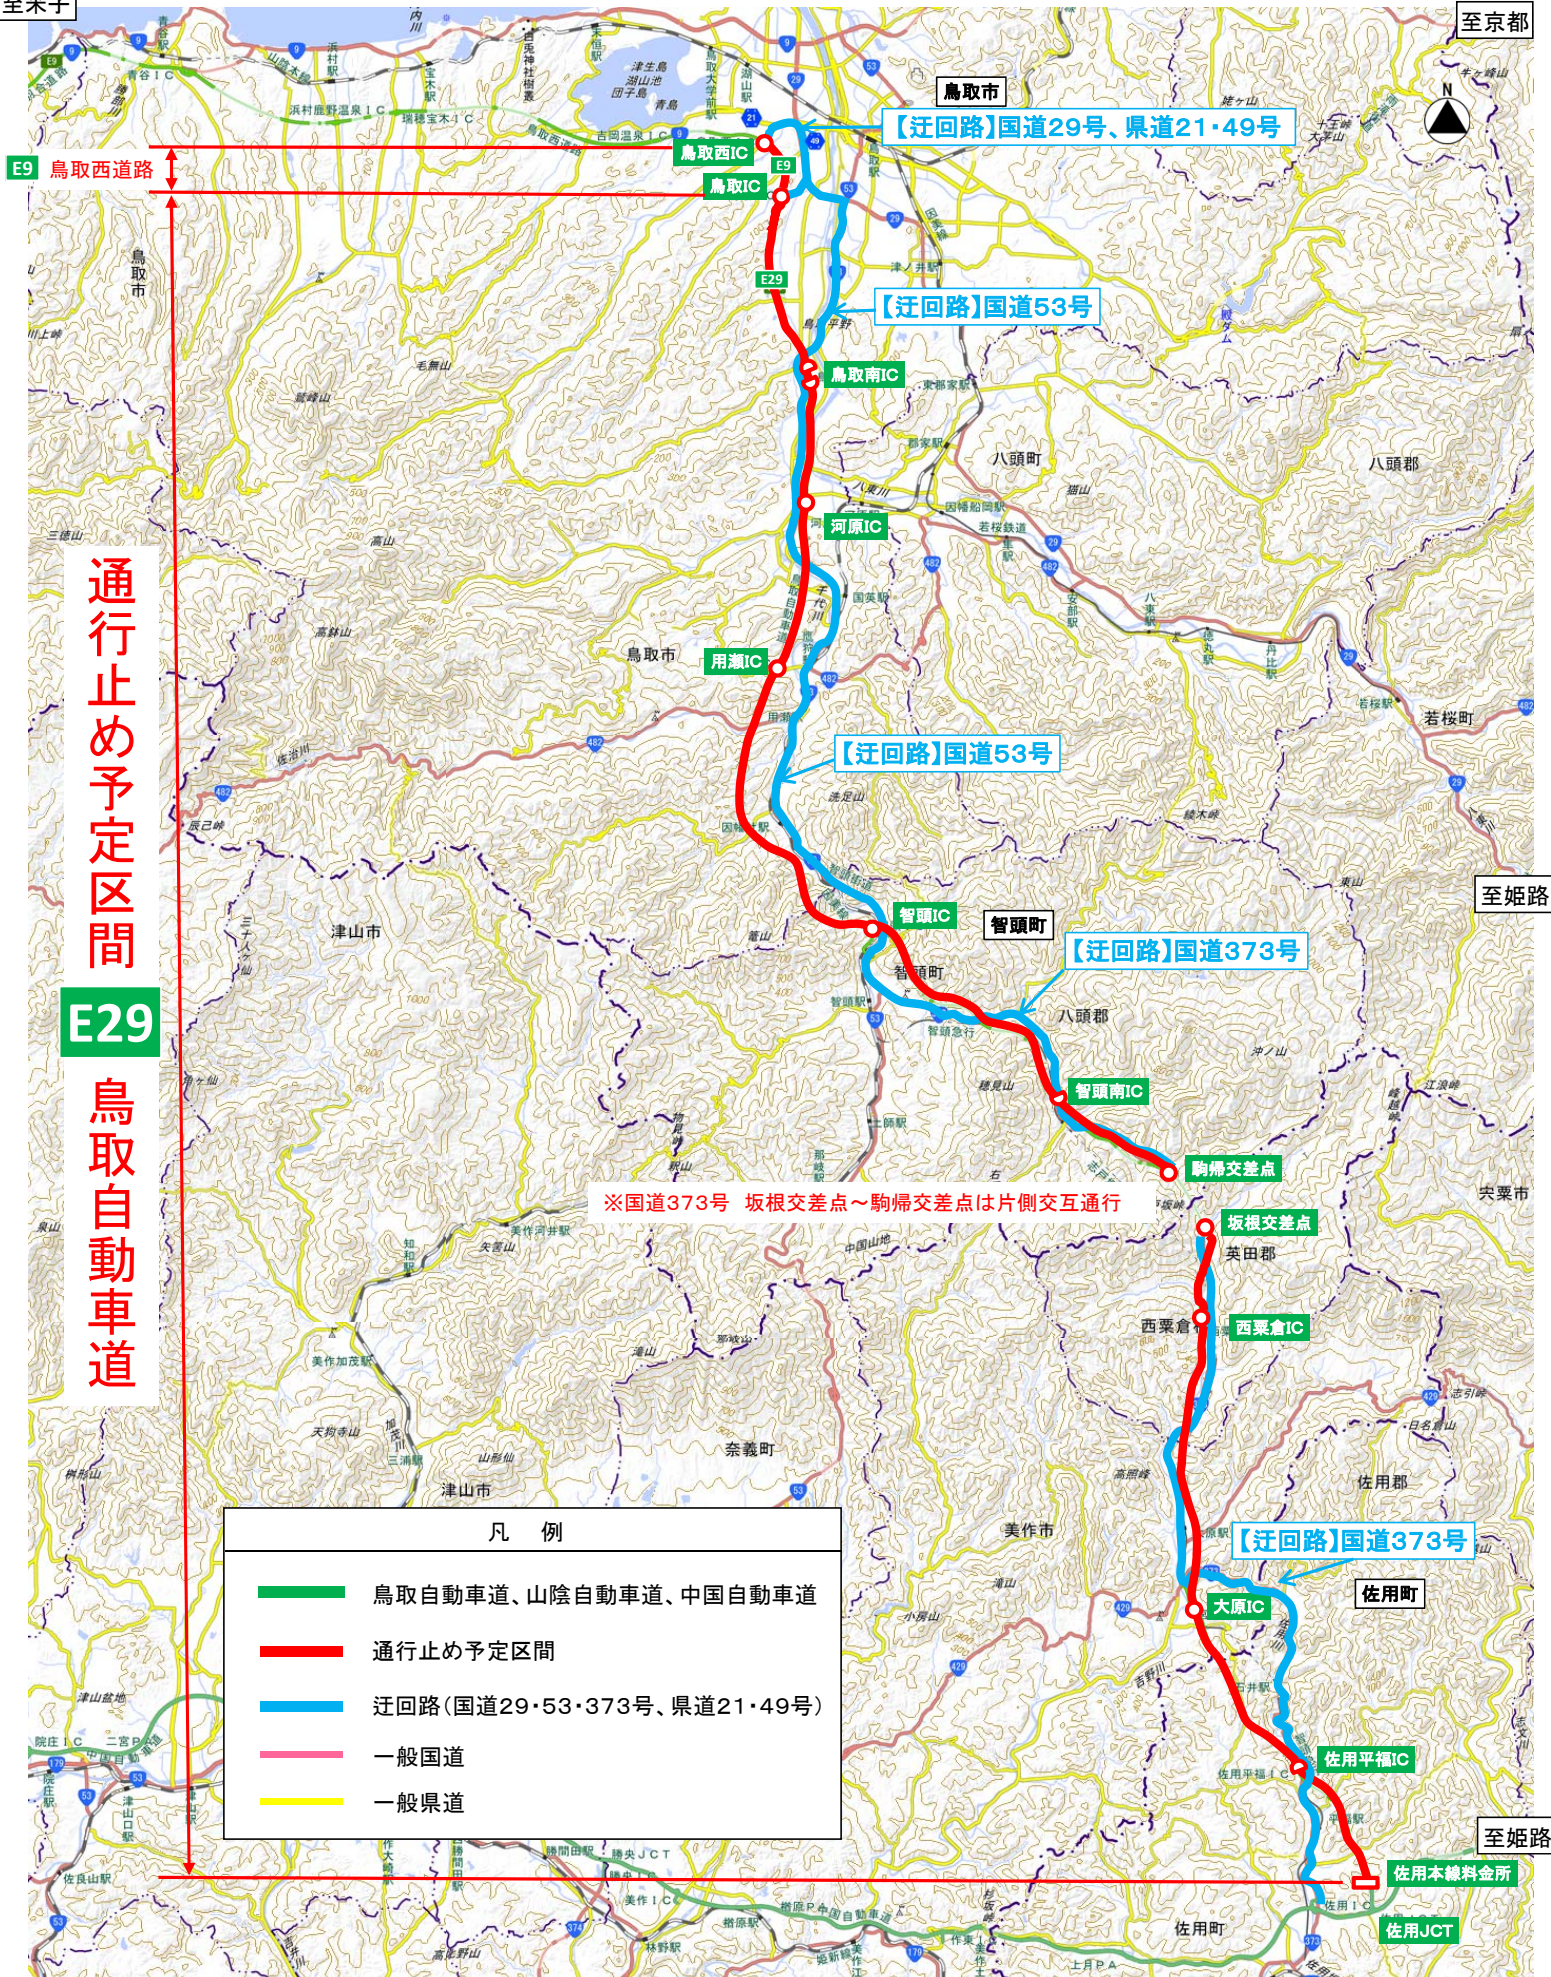

- 区 間 : ①鳥取道～鳥取西道路 さよう とっとりにし 佐用本線料金所～鳥取西IC  
②国道373号 さかね こまがえり 坂根交差点～駒帰交差点  
※通行止め区間は規制日毎に異なります【詳細は別紙のとおり】  
※通行止めの他、片側交互通行を行う箇所があります
- 期 間 : 令和4年10月17日(月)～12月16日(金)  
(予備日:令和4年12月19日(月)～22日(木))
- 内 容 : ①昼間・夜間片側通行止め、終日片側通行止め、夜間全面通行止め  
②昼間片側交互通行
- 時 間 帯 : 昼間 9:00～17:00 (①・②区間)  
夜間 21:00～翌朝6:00 (①区間)  
終日 9:00～翌朝6:00 (①区間)
- 迂 回 路 : 国道29号・53号・373号、県道21号・49号 (別添参照)

# 通行止め予定区間及び迂回路

【別添】

至米子

至京都

通行止め予定区間  
E29  
鳥取自動車道

凡例	
	鳥取自動車道、山陰自動車道、中国自動車道
	通行止め予定区間
	迂回路(国道29・53・373号、県道21・49号)
	一般国道
	一般県道

※国道373号 坂根交差点～駒帰交差点は片側交互通行

至岡山

※規制予定については、鳥取河川国道事務所のホームページ及びTwitterでも確認出来ます。  
 当日の通行規制状況は、道路情報表示板や現地の案内看板等でご確認ください。

凡例

昼間	※ 昼間： 9：00 ～ 17：00
夜間	夜間： 21：00 ～ 翌朝6：00
終日	終日： 9：00 ～ 翌朝6：00

規制区間	12月																						
	1	2	3	4	5	6	7	8	9	10	11	12	13	14	15	16	17	18	19	20	21	22	23
	木	金	土	日	月	火	水	木	金	土	日	月	火	水	木	金	土	日	月	火	水	木	金
とっとりにし 鳥取西IC																							
とっとり 鳥取IC																							
とっとりみなみ 鳥取南IC																							
かわはら 河原IC																							
もちがせ 用瀬IC																							
ちづ 智頭IC																							
ちづ みなみ 智頭南IC																							
こまがえり 駒帰交差点																							
さかの 坂根交差点																							
にしあわくら 西粟倉IC																							
おおはら 大原IC																							
さよう ひらぶく 佐用平福IC																							
さよう 佐用本線料金所																							