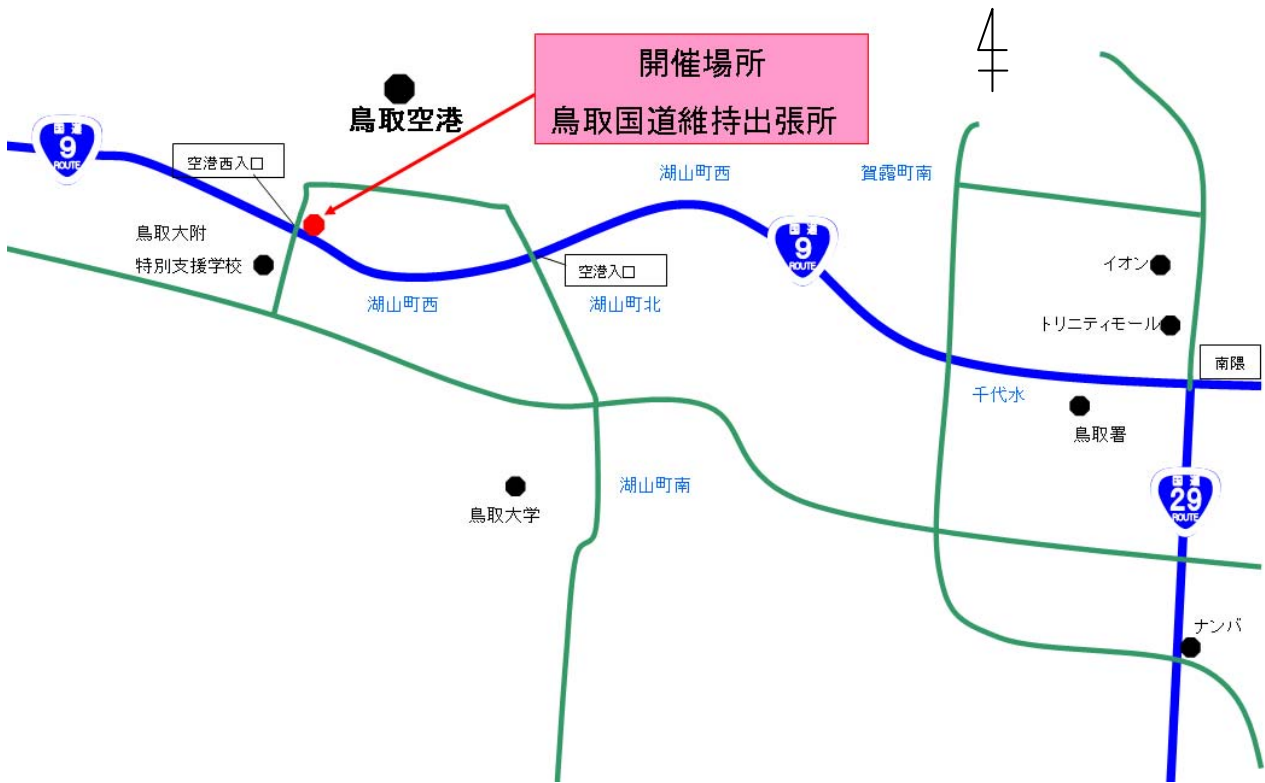

○開催日時、来所幼稚園

・ 11月22日(木) 10時45分～ ※45分程度を予定しております。

・ 修立幼稚園 園児25名来所予定

○見学会の内容

- ・ 路面清掃車・除雪車等の特殊な車を展示し、国土交通省担当者が説明を行います。
- ・ 見学会へ来所された幼稚園児の皆さんに、高所作業車へ試乗してもらいます。
- ・ 誘導棒や折りたたみ式カラーコーン等の工事現場で使う道具を体験してもらいます。
- ・ 国土交通省が行っている仕事について、パンフレット等で紹介します。

問い合わせ先

国土交通省 中国地方整備局 鳥取河川国道事務所

TEL 0857-22-8435 (代表)

国土交通省 中国地方整備局 鳥取国道維持出張所【開催場所】

TEL 0857-32-0830

副所長(道路) いのうえ かずひさ 井上 和久

【担当】 鳥取国道維持出張所長 やまわき けんいち 山脇 健一

鳥取河川国道事務所ホームページアドレス

<http://www.cgr.mlit.go.jp/tottori/>

●開催場所 位置図（鳥取市湖山町西1丁目462-1：鳥取国道維持出張所）

●開催場所 詳細図（鳥取国道維持出張所庁舎内：案内図）

●見学会写真（イメージ）

高所作業車試乗
高い所もこの車で点検！！

工事道具の体験

ロータリー除雪車の見学

除雪トラックの見学