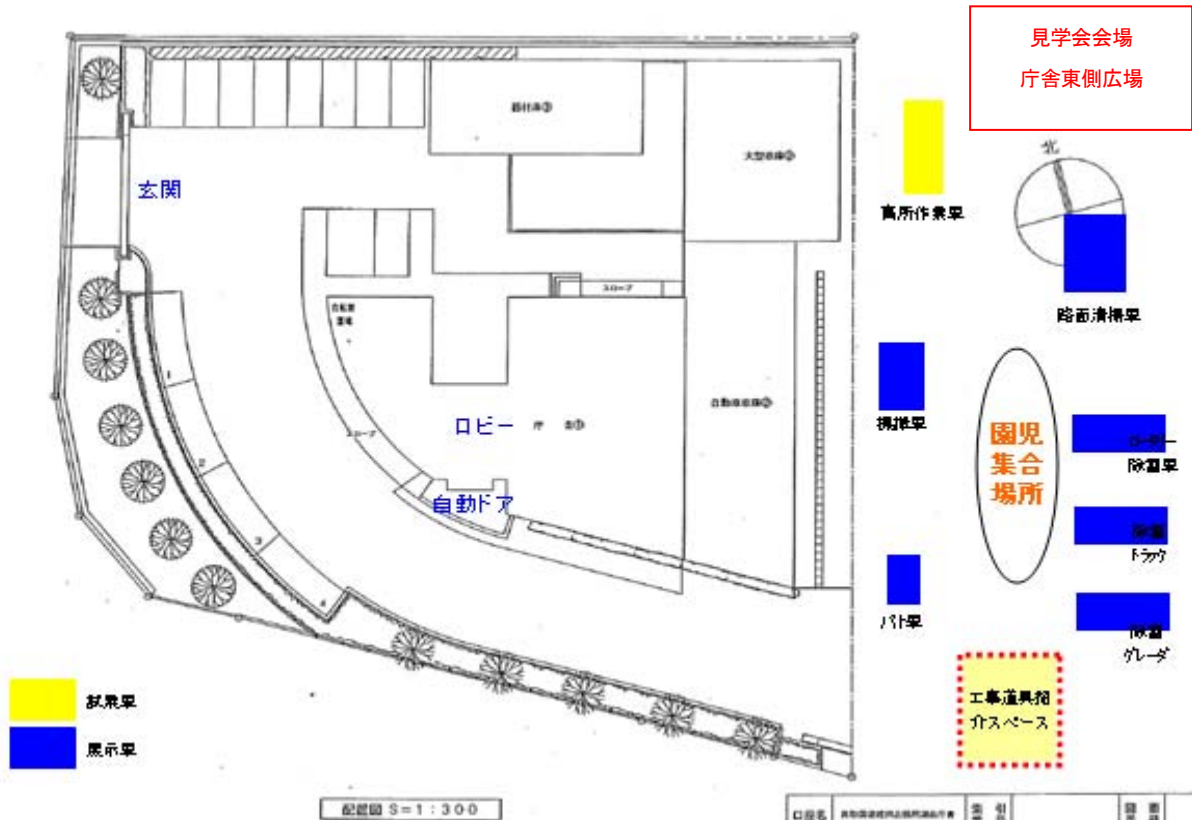

<http://www.cgr.mlit.go.jp/tottori/>

●開催場所 位置図（鳥取市湖山町西1丁目462-1：鳥取国道維持出張所）

●開催場所 詳細図（鳥取国道維持出張所庁舎内：案内図）

●見学会写真（イメージ）

高所作業車試乗
高い所もこの車で点検！！

工事道具の体験

ロータリー除雪車の見学

除雪トラックの見学