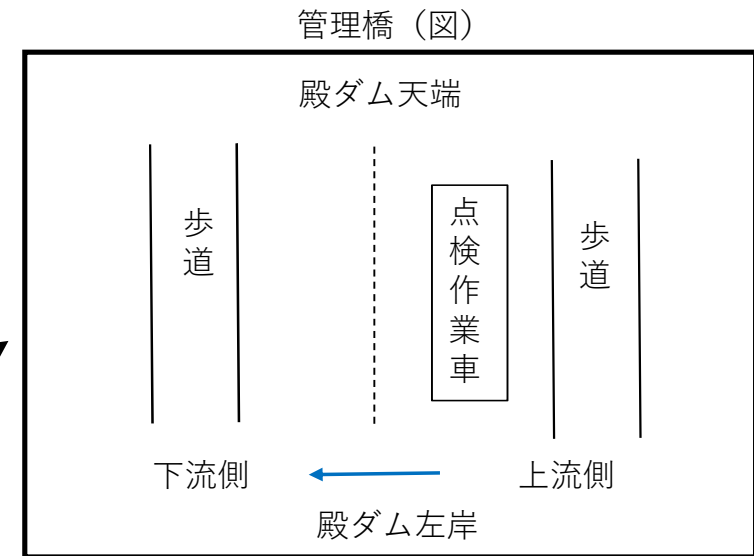

片側通行のお知らせ

殿ダムの施設点検作業のため、殿ダム管理橋は10月29日10時から15時までは片側通行になります。ご通行の方にはご迷惑をおかけしますが、ご理解ご協力をお願いします。

国土交通省
鳥取河川国道事務所
殿ダム管理支所
TEL 0857-58-0581