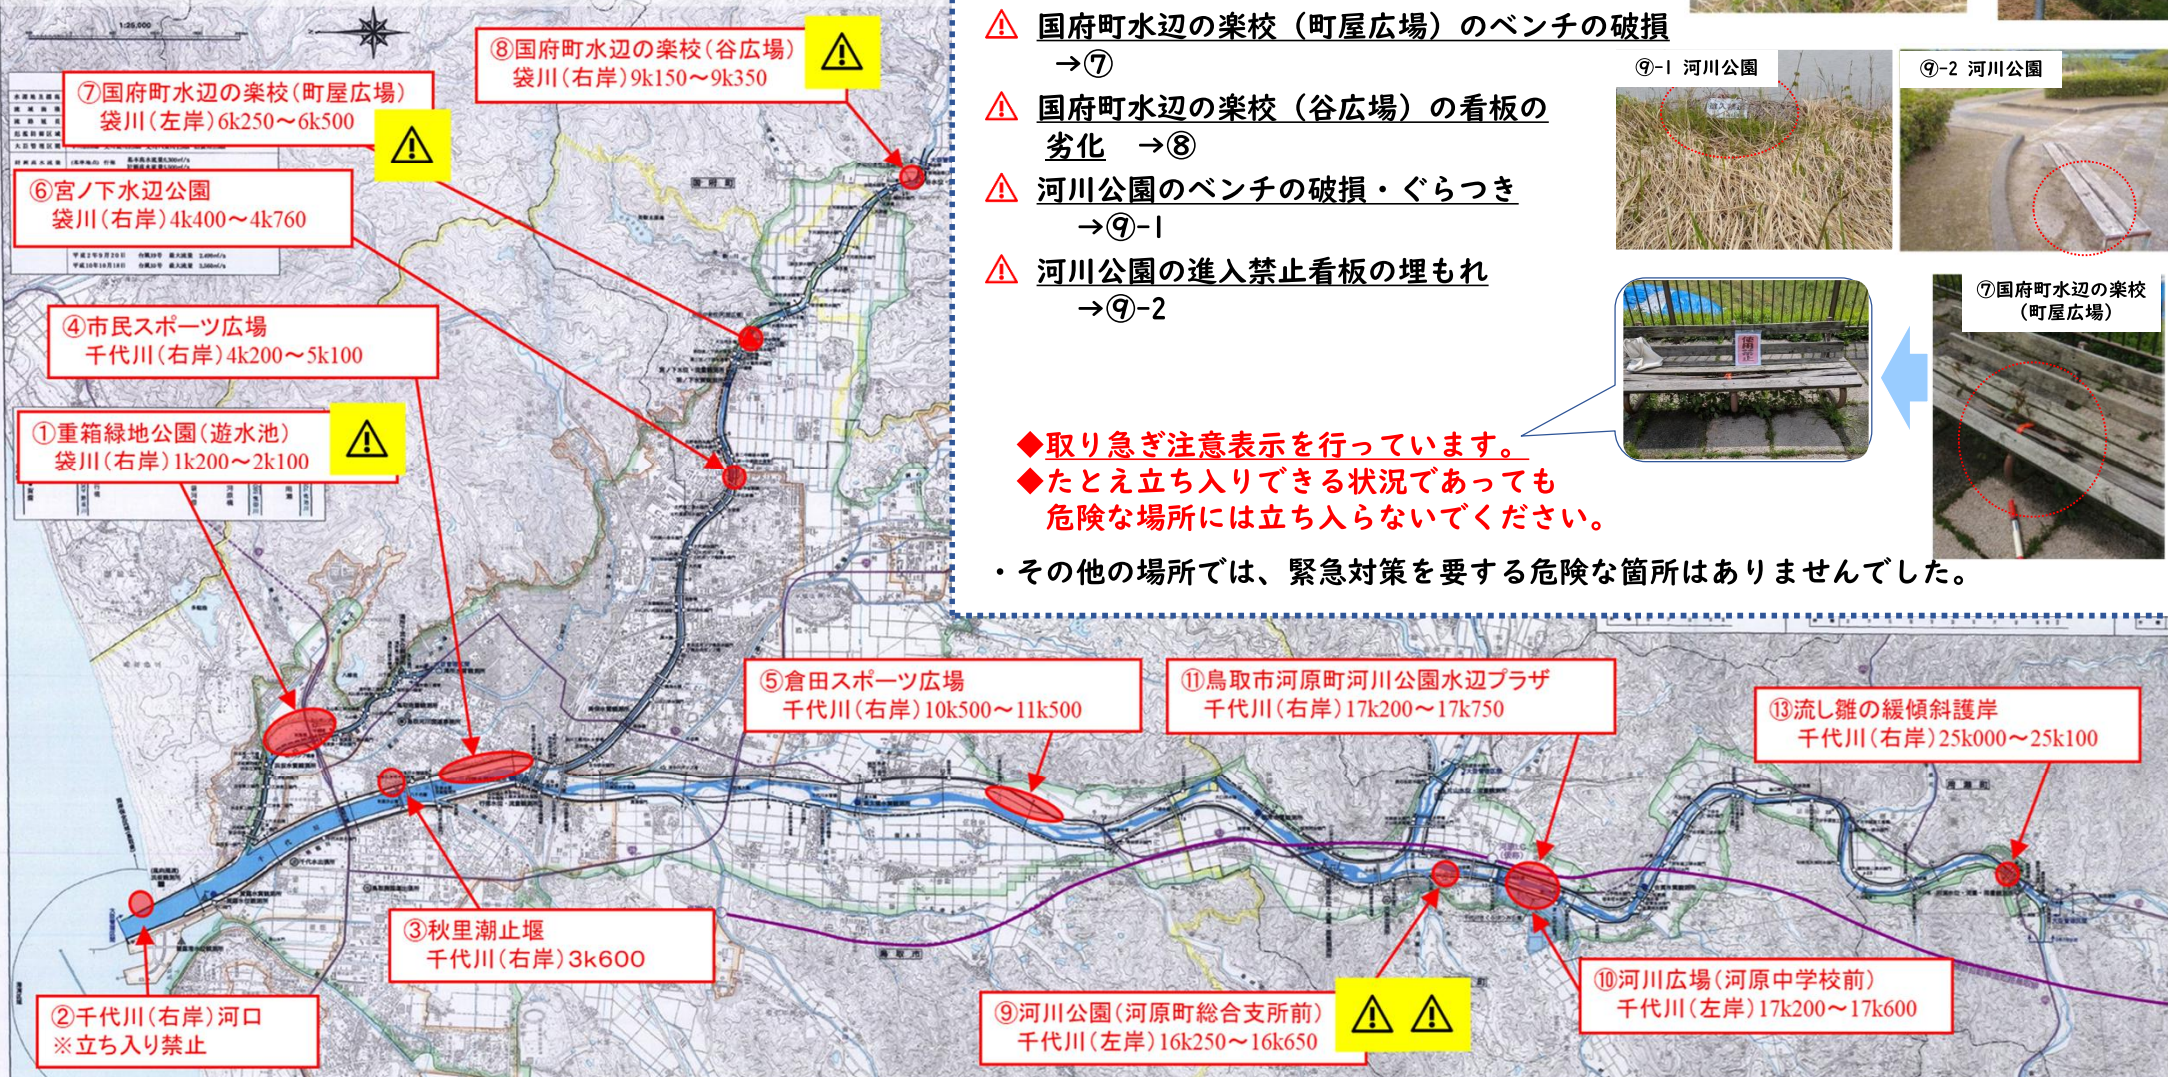

# 千代川水系【大臣管理区間】令和8年度ゴールデンウィーク前安全利用点検 点検結果

## 点検箇所位置図

### ■点検結果■

点検実施日：令和8年4月22日・23日

点検の結果：

- ⚠️ 重箱緑地公園内の護岸の洗掘 →①
- ⚠️ 国府町水辺の楽校(町屋広場)のベンチの破損 →⑦
- ⚠️ 国府町水辺の楽校(谷広場)の看板の劣化 →⑧
- ⚠️ 河川公園のベンチの破損・ぐらつき →⑨-1
- ⚠️ 河川公園の進入禁止看板の埋もれ →⑨-2

- ◆取り急ぎ注意表示を行っています。
- ◆たとえ立ち入りできる状況であっても危険な場所には立ち入らないでください。

・その他の場所では、緊急対策を要する危険な箇所はありませんでした。

①重箱緑地公園

⑧国府町水辺の楽校(谷広場)

⑨-1 河川公園

⑨-2 河川公園

⑦国府町水辺の楽校(町屋広場)