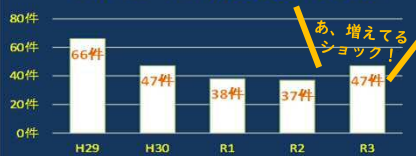

ホットプレート

ウォーターサーバー

ステレオラジオ

きれいな千代川でいてほしい！
みんなでごみゼロを目指そうよ

パトロール不法投棄報告件数

河川法(河川法施行令第16条の4)

何人も、みだりに次の行為をしてはならない
河川区域内の土地に土砂又はごみ、ふん尿、鳥獣の死体その他の汚物若しくは廃物をすること
罰則 3ヶ月以下の懲役、または20万円以下の罰金

廃棄物の処理及び清掃に関する法律