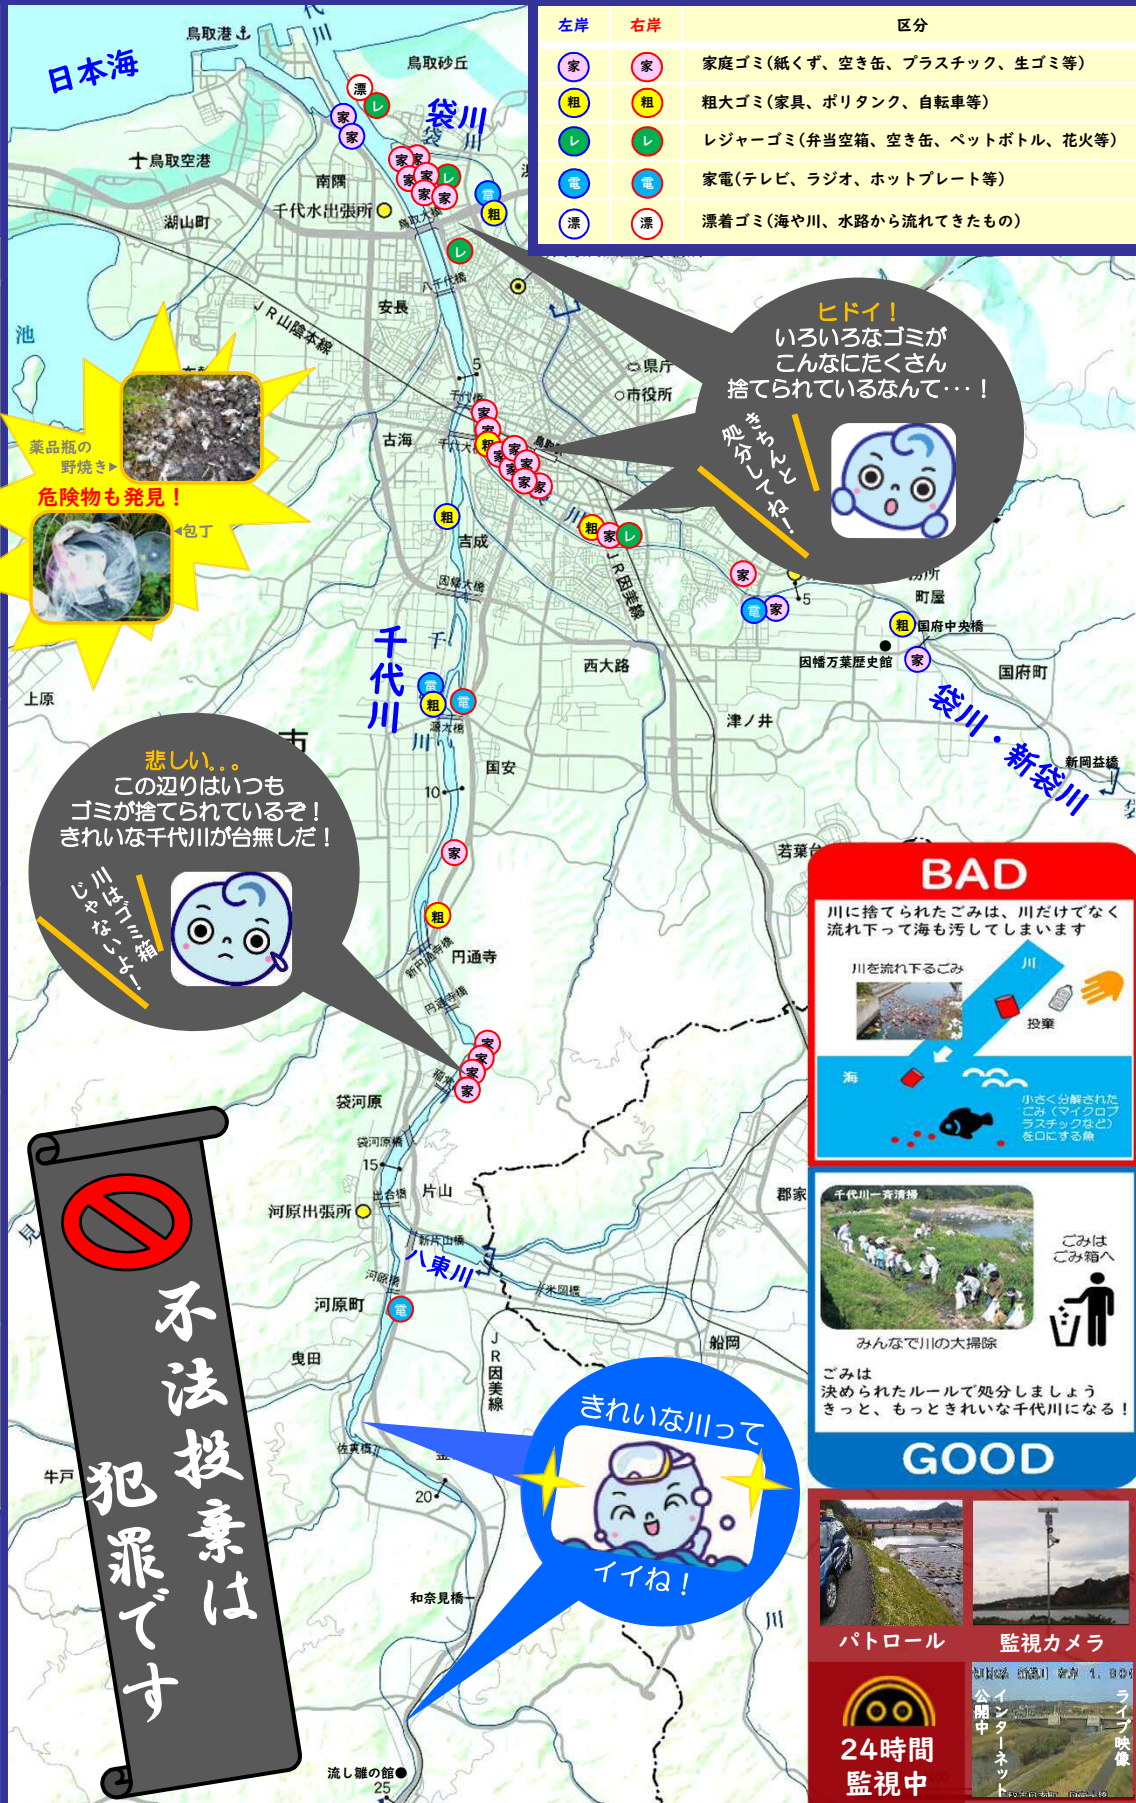

千代川ごみMAP

令和4年3月版
(R3.4月～R4.3月)

河川パトロール中にゴミ発見！
こんなところにこんなゴミが
捨てられていました

千代川の妖精・清流くん

こんなゴミが捨てられていました

家庭ゴミ

空き缶、ペットボトル

毛布、紙屑、生ゴミ

ホットプレート

ウォーターサーバー

ステレオラジオ

きれいな千代川でいてほしい！
みんなでごみゼロを目指そうよ

パトロール不法投棄報告件数

河川法(河川法施行令第16条の4)

何人も、みだりに次の行為をしてはならない
河川区域内の土地に土砂又はごみ、ふん尿、鳥獣の死体その他の汚物若しくは廃物をすること
罰則 3ヶ月以下の懲役、または20万円以下の罰金

廃棄物の処理及び清掃に関する法律

何人も、公園、広場、キャンプ場、スキー場、海水浴場、道路、河川、港湾その他の公共の場所を汚さないようにしなければならない。(第5条)
何人も、みだりに廃棄物を捨ててはならない。(第16条)

罰則 5年以下の懲役、もしくは1,000万円以下の罰金、またはこの両方

不法行為を発見したら、
こちらまでお電話を

国土交通省 鳥取河川国道事務所
千代水出張所 0857-28-6229
担当区間：千代川源太橋より下流、新袋川、袋川
河原出張所 0858-85-0517
担当区間：千代川源太橋より上流、八東川