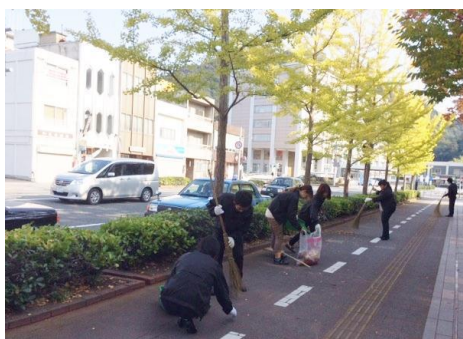

ボランティア・ロード「とりぎん文化会館」