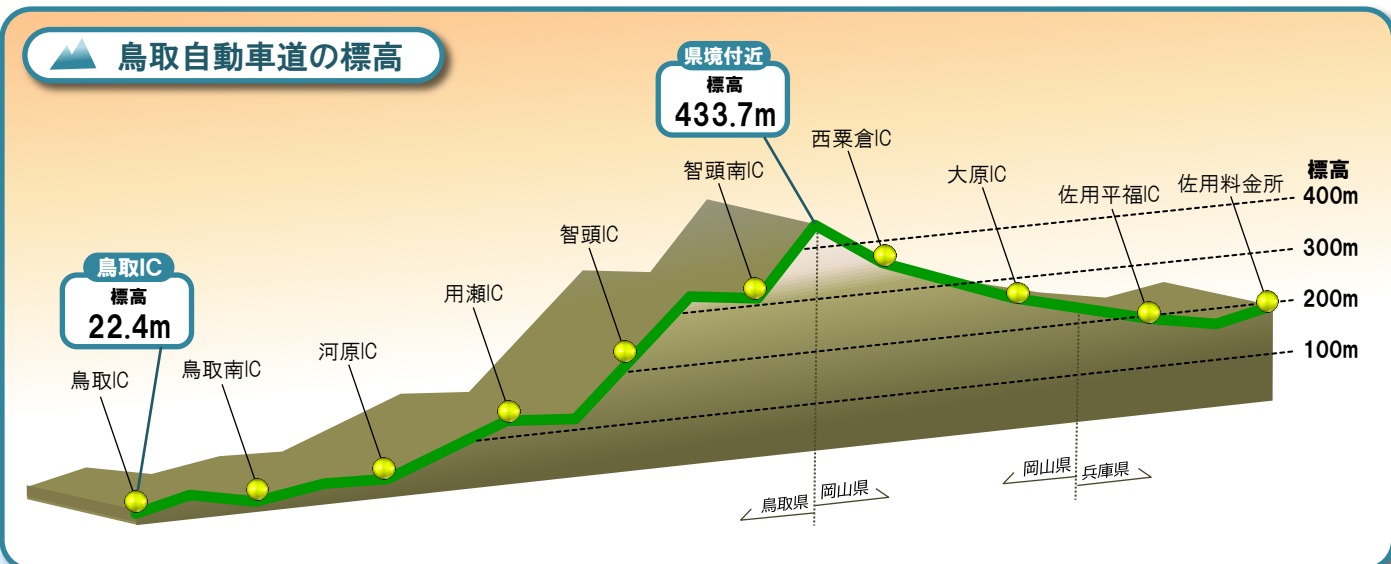

# チェーン着脱場・パーキングマップ

## チェーンの着脱はチェーン着脱場で!!

道路上やトンネル内でのチェーンの着脱は非常に危険です。道路沿いに整備された「チェーン着脱場」等をご利用ください。左の標識が目印です。

**お知らせ**  
鳥取自動車道はサービスエリア、ガソリンスタンドがありません。無料の高速道路のためインターチェンジを降りて、インターチェンジ周辺の「道の駅」「ガソリンスタンド」をご利用ください。なお、沿線には夜間営業しているガソリンスタンドはありません。