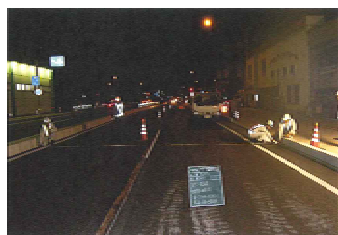

国道の安全を守っている出張所の係長はスーパーマン！ 24時間 365日頑張っています！！

応急処理

薬品流出事故

日常の管理

道路を安心して使えるように、パトロールを行っています。異常を発見した時は応急処理を行ったり、通行の安全を確保し保守業者に対応を指示します。一般の方からの問合せに対応したり、定期的に点検を行って道路の安全に努めています。薬品流出事故など重大な危険が発生した場合には、国道を通行止として消防や警察と協力して処理にあたります。

道路の維持管理の現場で、24時間活躍している女性係長の業務について紹介します！

夜間パトロールで道路の状況を確認したり、落下物を発見した時は撤去作業を行います。

警報発令！！ 異常気象時には現地にも出動します。

冬期の道路管理も重要な業務です。

普段は、工事の監督や地域の方との交流イベント、学校に出向いて出前講座を行っています。

山口河川国道事務所
キャラクター「まもる君」

RIVARO[リバロ]とは
RIVer And ROad(川と道路)の頭文字。山口河川国道事務所の川づくり、道づくりをイメージしてネーミングしました。皆さまに親しまれる地域づくりを目指して日々頑張りますので、よろしくお願いします。