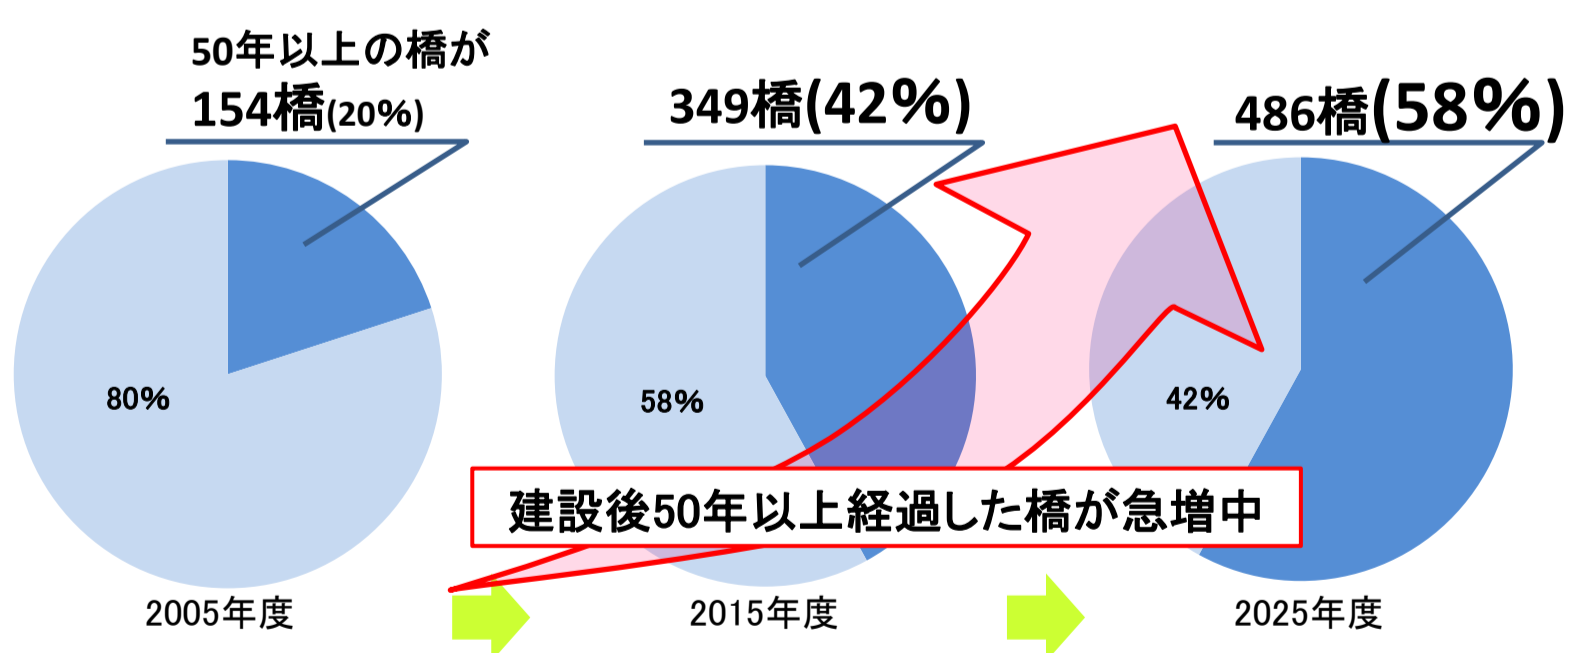

山口県全23駅を巡る 地域の核・道の駅特集

サザンセトとうわ

【住所】〒862-0971
大島郡周防大島町大字西方1958-77

【TEL】0820-78-0033

【営業時間】10:00 ~ 18:00

【レストラン】ランチ 11:00 ~ 15:00
カフェ 14:00 ~ 17:00

【定休日】水曜日 (祝祭日の場合は翌日)

橋やトンネルの高齢化が進んでいます!!

国土交通省では道路施設の老朽化対策として、施設の長寿命化のために 点検・補修 を進めています。交通規制を行うこともありますので、ご協力をお願いします。

出典: 橋梁の長寿命化修繕計画2013年版 山口河川国道管内の橋梁数、全825橋(2m以上の道路橋)
※2025年度の橋梁数は上記資料の825橋を対象としている

老朽化が進むと...

点検等により早期に損傷を発見し計画的に補修を行い道路施設の長寿命化を図ることが大切です。