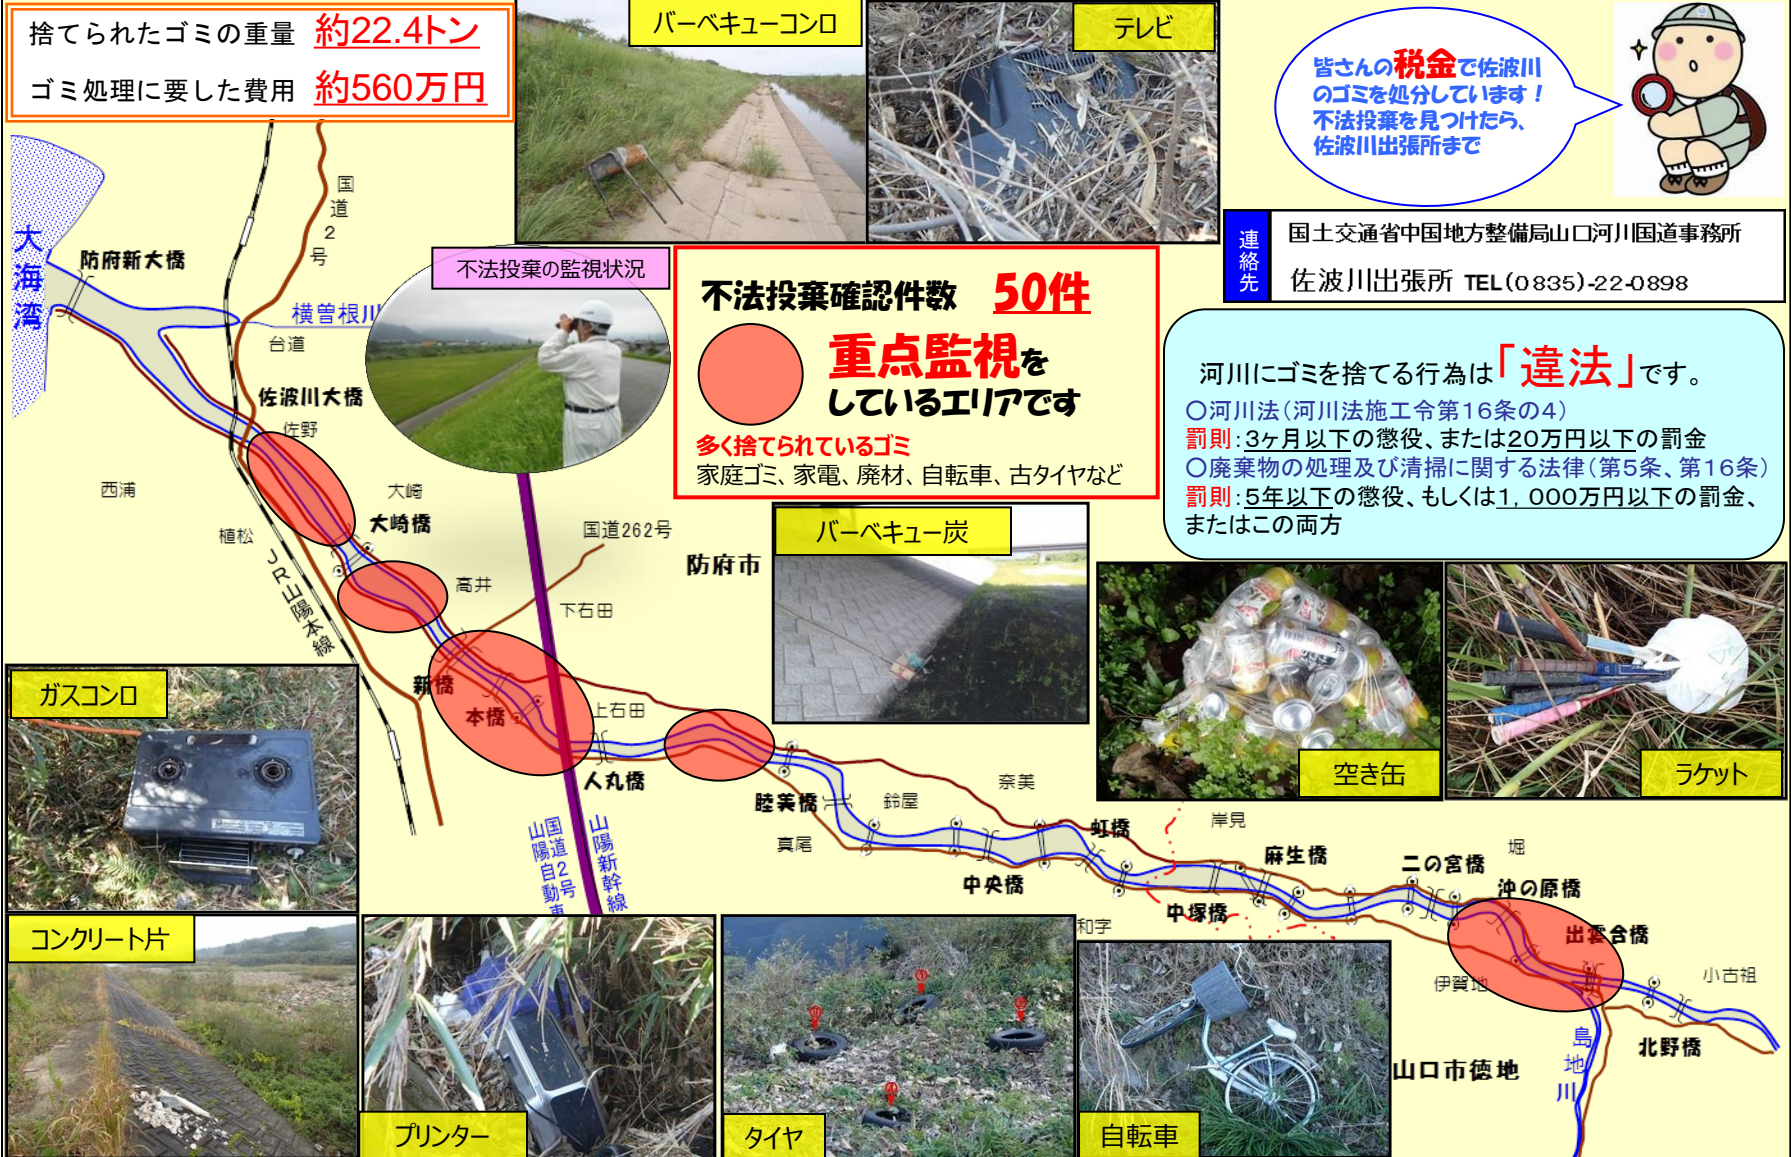

# 佐波川ゴミマップ

平成28年度調べ  
(H28.4~H29.3)

佐波川には写真のようなゴミが捨てられています。

(※この図に示してあるゴミはほんの一部です。この他にも不法投棄されているゴミはあります。)

**捨てられたゴミは、川や海を汚し、生き物にも悪影響があります！**

捨てられたゴミの重量 **約22.4トン**

ゴミ処理に要した費用 **約560万円**

バーベキューコンロ

家庭ゴミ、家電、廃材、自転車、古タイヤなど

河川にゴミを捨てる行為は「違法」です。

○河川法(河川法施工令第16条の4)

罰則:3ヶ月以下の懲役、または20万円以下の罰金

○廃棄物の処理及び清掃に関する法律(第5条、第16条)

罰則:5年以下の懲役、もしくは1,000万円以下の罰金、またはこの両方

バーベキュー炭

ガスコンロ

コンクリート片

プリンター

タイヤ

自転車

空き缶

ラケット

※ 写真のゴミは回収済みです。