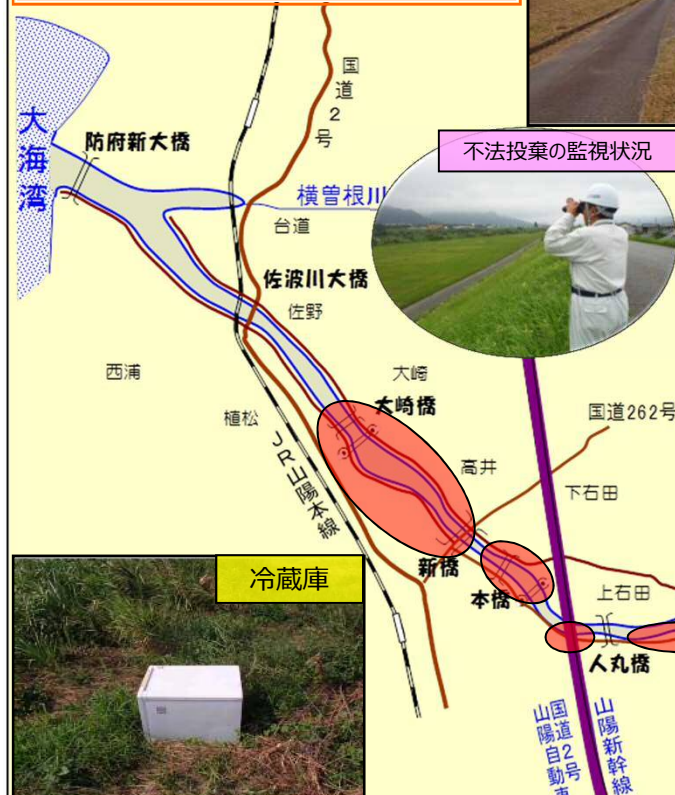

佐波川ゴミマップ

佐波川には写真のようなゴミが捨てられています。

平成30年度調べ
(H30.4~H31.3)

(※この図に示してあるゴミはほんの一部です。この他にも不法投棄されているゴミはあります。)

捨てられたゴミは、川や海を汚し、生き物にも悪影響があります！

捨てられたゴミの重量 **約183トン**
ゴミ処理に要した費用 **約770万円**

皆さんの税金で佐波川のゴミを処分しています！不法投棄を見つけたら、佐波川出張所まで

不法投棄確認件数 **約120件**
重点監視をしているエリアです
多く捨てられているゴミ 飲食ゴミ、家電、廃材、雑誌、枕、タイヤ、ホイール、傘など

連絡先
国土交通省中国地方整備局山口河川国道事務所
佐波川出張所 TEL(0835)-22-0898

河川にゴミを捨てる行為は「違法」です。
○河川法(河川法施工令第16条の4)
罰則:3ヶ月以下の懲役、または20万円以下の罰金
○廃棄物の処理及び清掃に関する法律(第5条、第16条)
罰則:5年以下の懲役、もしくは1,000万円以下の罰金、またはこの両方

※ 写真のゴミは回収済みです。