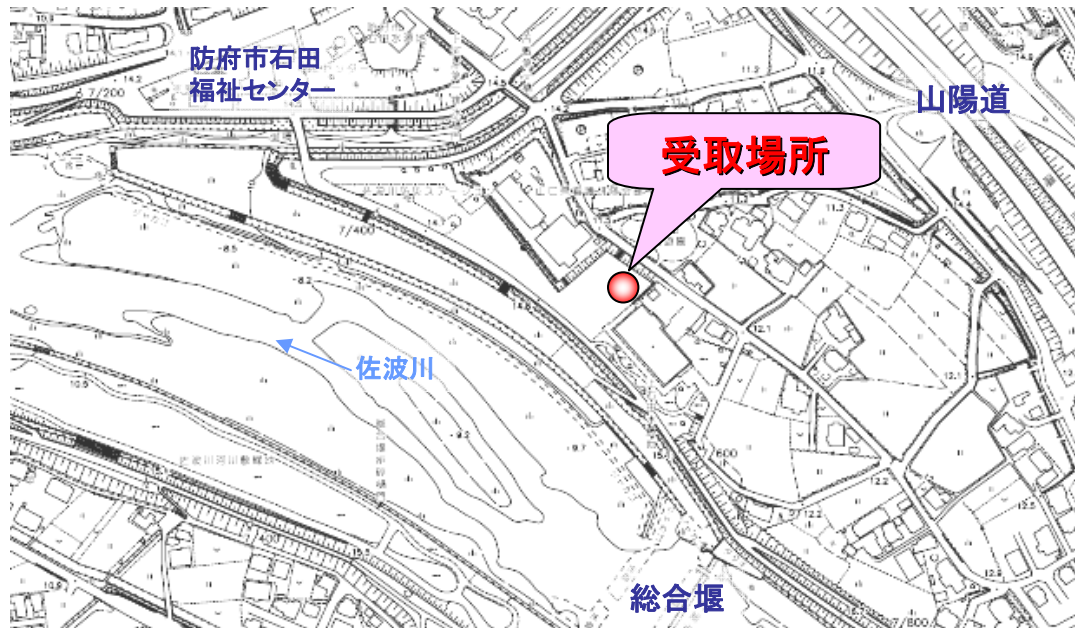

# 刈草受取場所

## 下流（防府市上右田）

## 中流（防府市奈美）

## 上流（山口市徳地伊賀地）