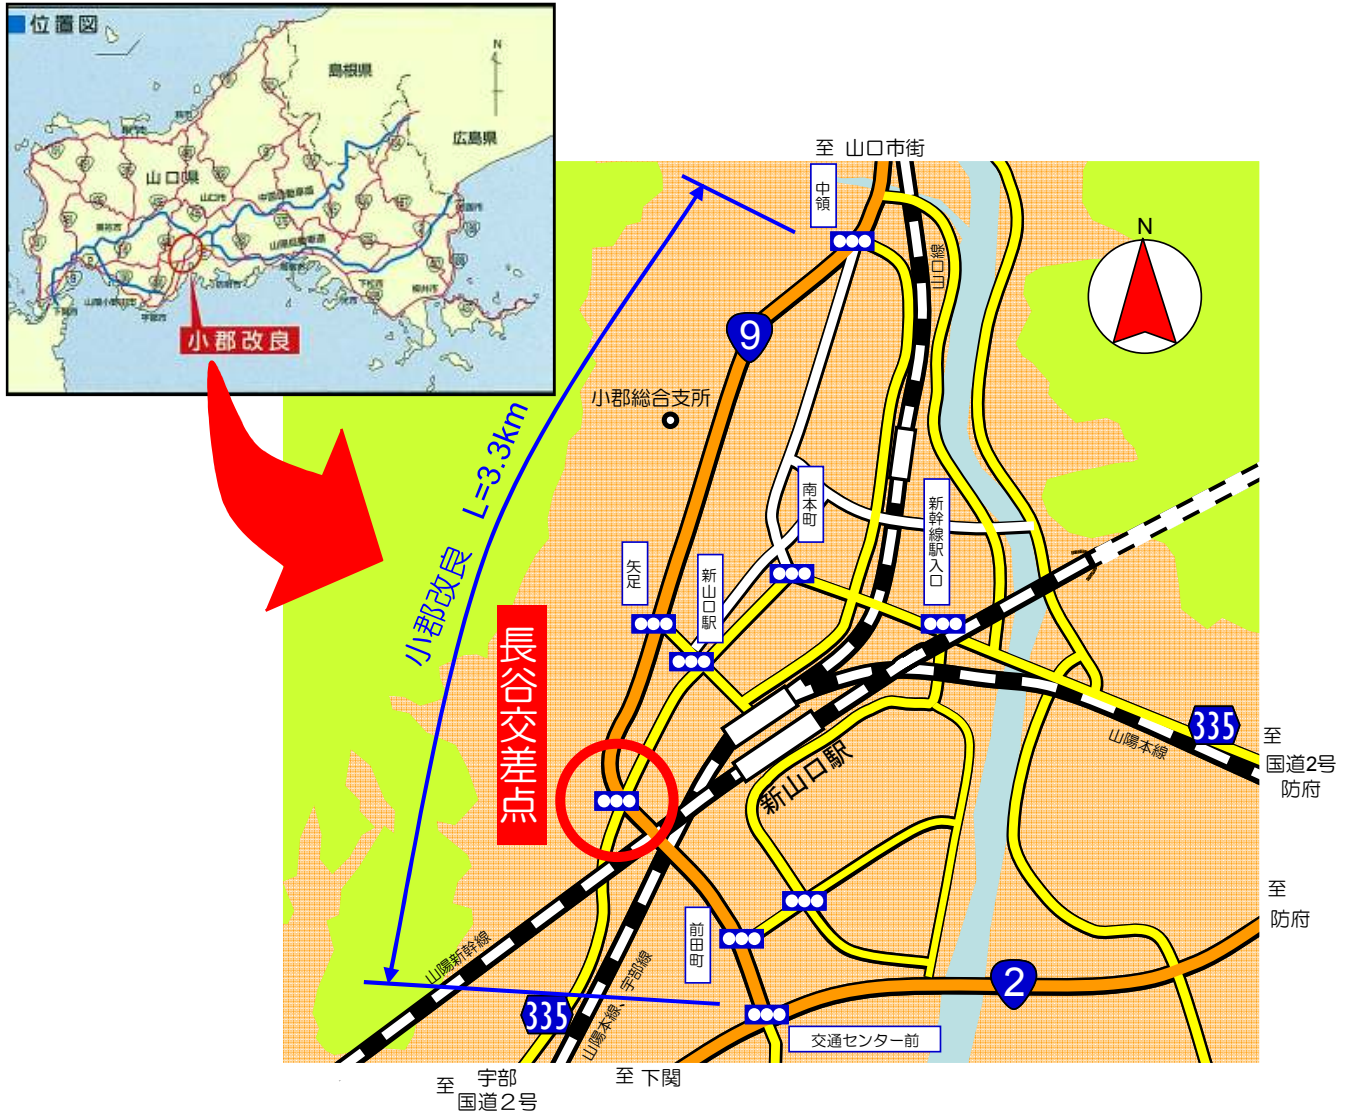

# 国道9号小郡改良 長谷交差点の夜間通行止め規制について

## ■ 夜間通行止め規制場所

### ●国道9号

山口市街方面の上下線通行止め  
(矢足交差点～長谷交差点間)