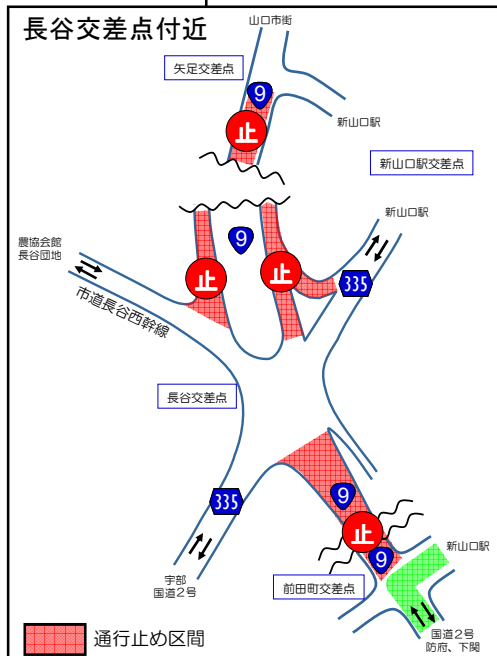

夜間通行止め規制（2）

平成22年 9月20日～10月 2日
平成22年12月 1日～12月 8日

>規制時間：22:00～（翌朝）6:00
>規制時間：22:00～（翌朝）6:00

●国道9号

山口市街方面の上下線通行止め
（矢足交差点～長谷交差点間）

国道2号方面の上下線通行止め
（前田町交差点～長谷交差点間）

●県道335号線

長谷交差点通り抜け可能です。

■長谷交差点迂回のお願い

長谷交差点の国道9号の通行止め規制中は、迂回していただきますようご協力をお願いします。

国道9号をご利用の方は下図のとおり迂回して下さい。