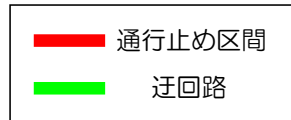

■長谷交差点迂回のお願ひ

長谷交差点の国道9号の通行止め規制中は、迂回していただきますようご協力をお願いします。

国道9号をご利用の方は下図のとおり迂回して下さい。