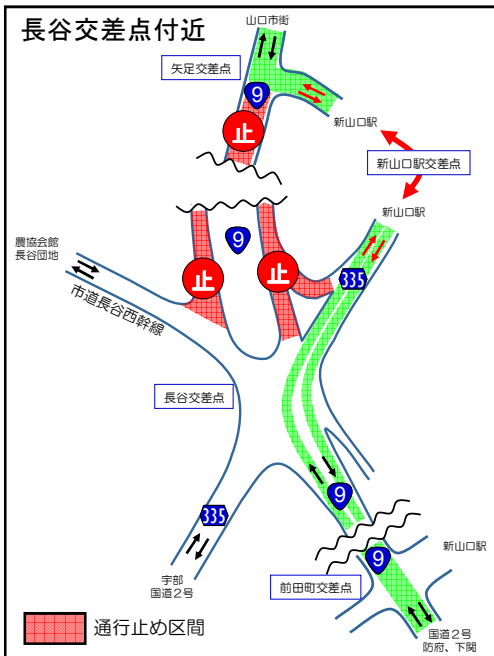

# ■夜間通行止め規制の内容

夜間通行止め規制は以下の3パターンで行います。

## 夜間通行止め規制（1）

平成22年 9月 2日～ 9月16日  
平成22年10月18日～10月19日  
平成22年11月15日～11月22日

>規制時間：22:00～（翌朝）6:00  
>規制時間：22:00～（翌朝）6:00  
>規制時間：22:00～（翌朝）6:00

### ●国道9号

山口市街方面の上下線通行止め  
(矢足交差点～長谷交差点間)

### ●県道335号線

長谷交差点通り抜け可能です。