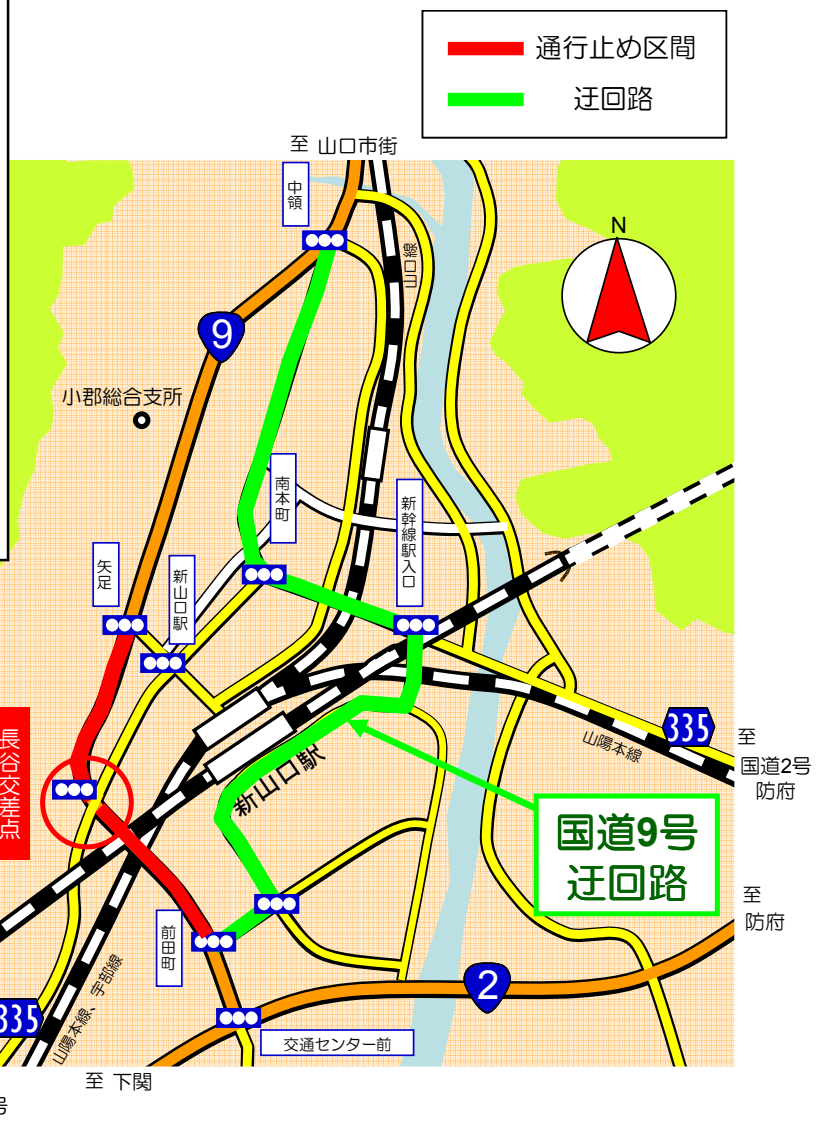

夜間通行止め規制（2）

平成22年 9月20日～10月 2日
平成22年12月 1日～12月 8日

>規制時間：22:00～（翌朝）6:00
>規制時間：22:00～（翌朝）6:00

●国道9号

山口市街方面の上下線通行止め
（矢足交差点～長谷交差点間）

国道2号方面の上下線通行止め
（前田町交差点～長谷交差点間）

●県道335号線

長谷交差点通り抜け可能です。

■長谷交差点迂回のお願い

長谷交差点の国道9号の通行止め規制中は、迂回していただきますようご協力をお願いします。

国道9号をご利用の方は下図のとおり迂回して下さい。