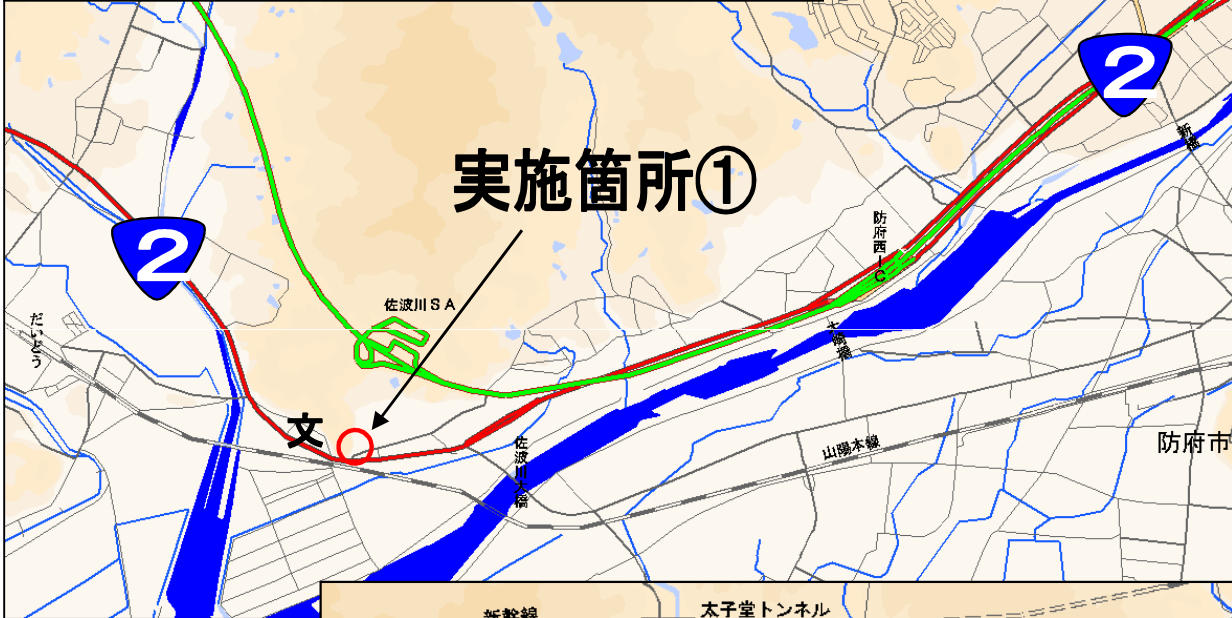

別添:取締位置図

取締箇所

- ① 防府市台道 (防府西高校東側)
- ② 周南市夜市 (JR戸田駅東側)

①  
防府市  
台道付  
近図

②  
周南市  
夜市付  
近図