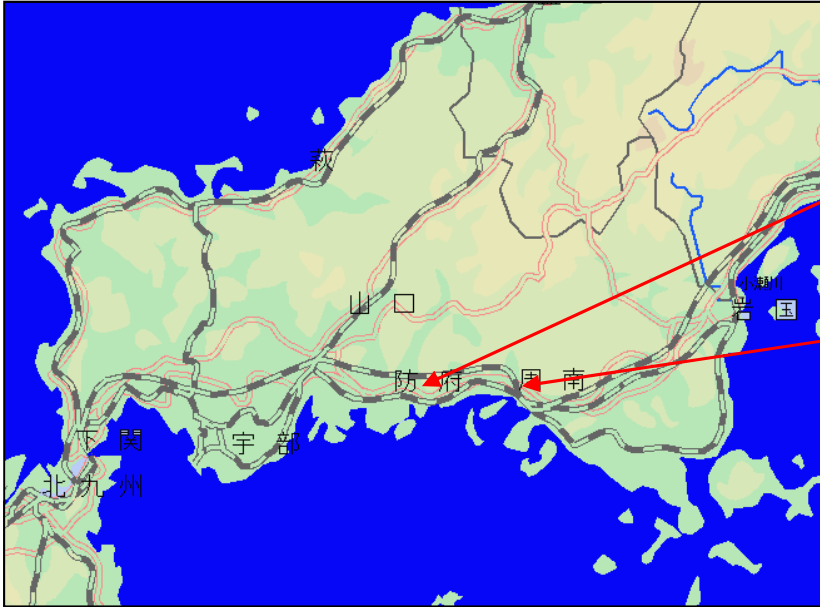

別添:取締位置図

取締箇所

- ① 防府市台道 (防府西高校東側)
- ② 周南市夜市 (JR戸田駅東側)

①  
防府市  
台道付  
近図

②  
周南市  
夜市付  
近図