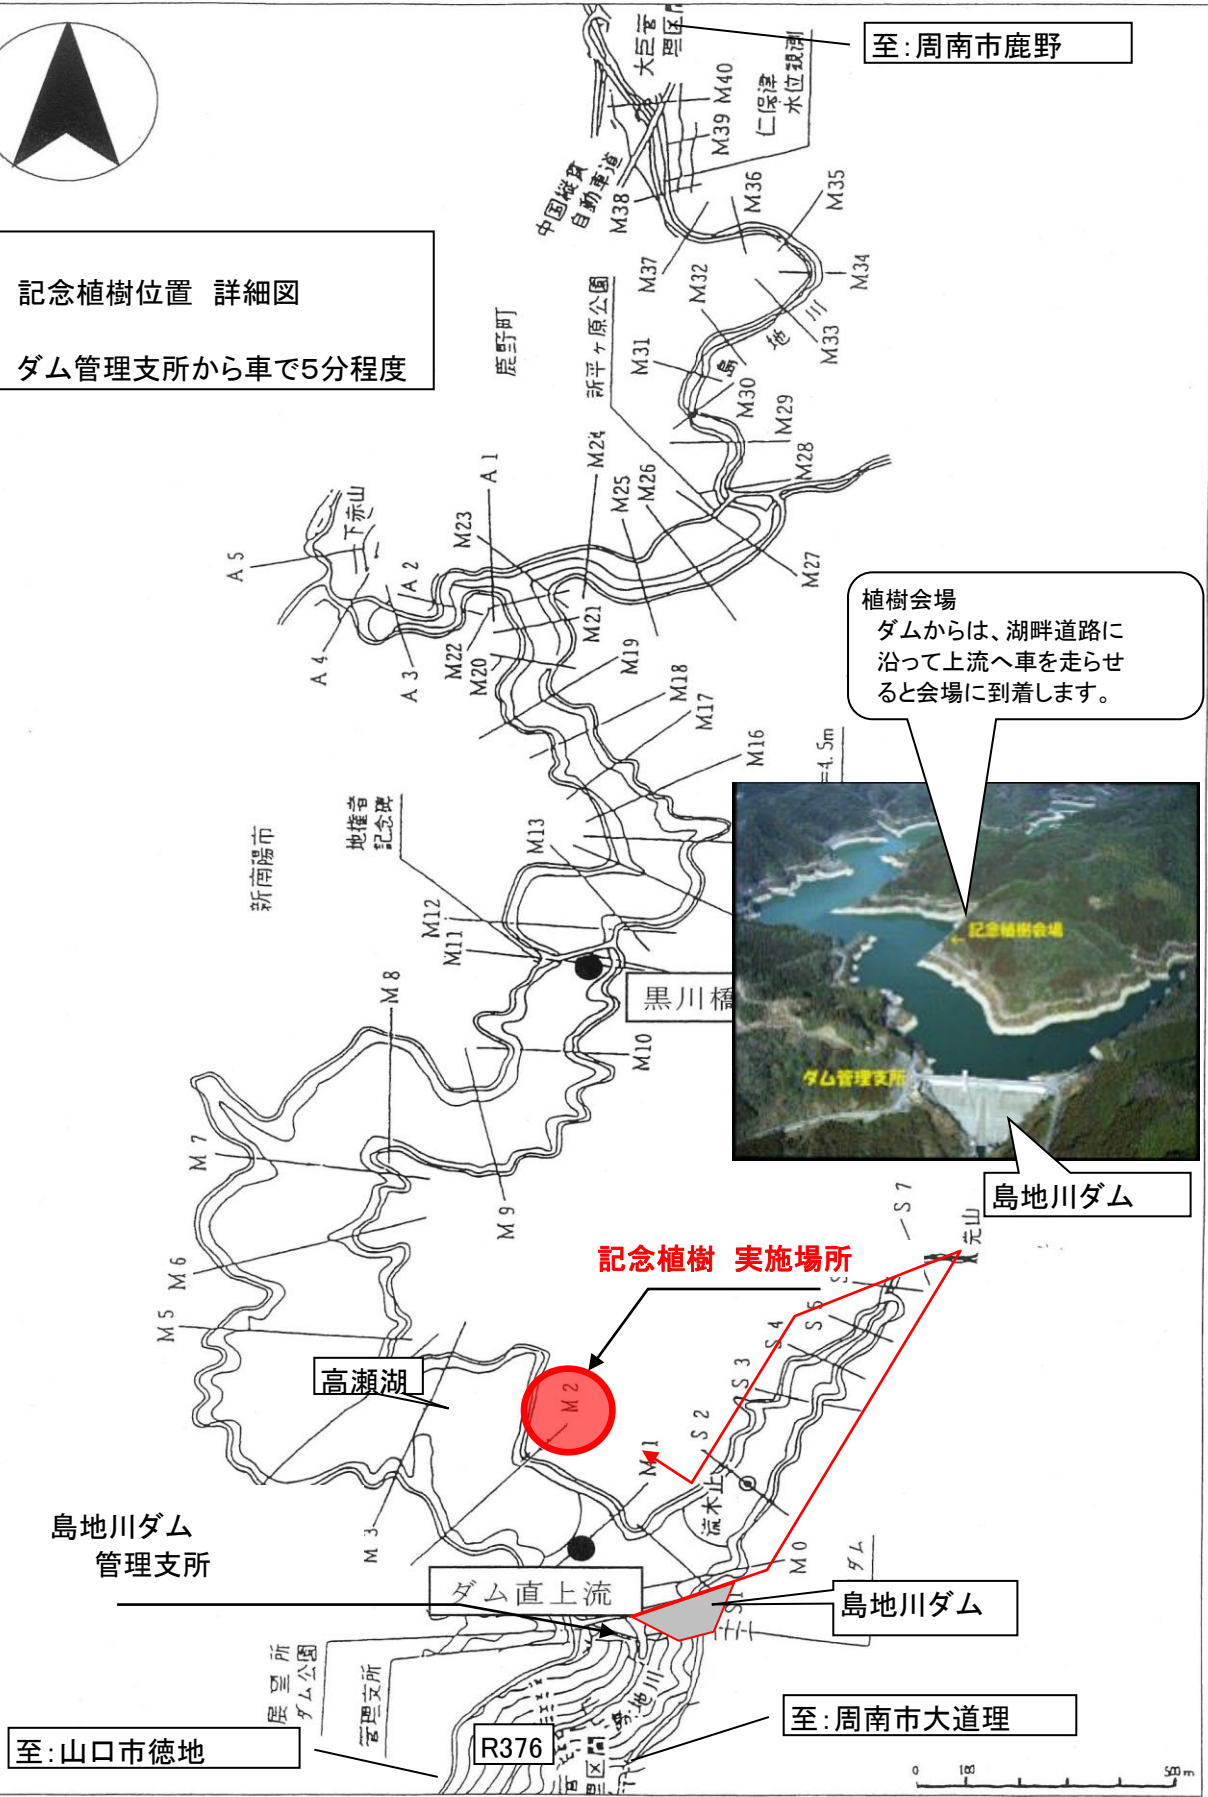

### 島地川ダム 位置

島地川ダム管理支所 : 周南市 大字高瀬257番地  
国道376号沿い

### 植樹場所

別紙 植樹位置詳細図参照

記念植樹位置 詳細図

ダム管理支所から車で5分程度

至: 周南市鹿野

植樹会場  
ダムからは、湖畔道路に沿って上流へ車を走らせると会場に到着します。

島地川ダム

記念植樹 実施場所

至: 山口市徳地

至: 周南市大道理