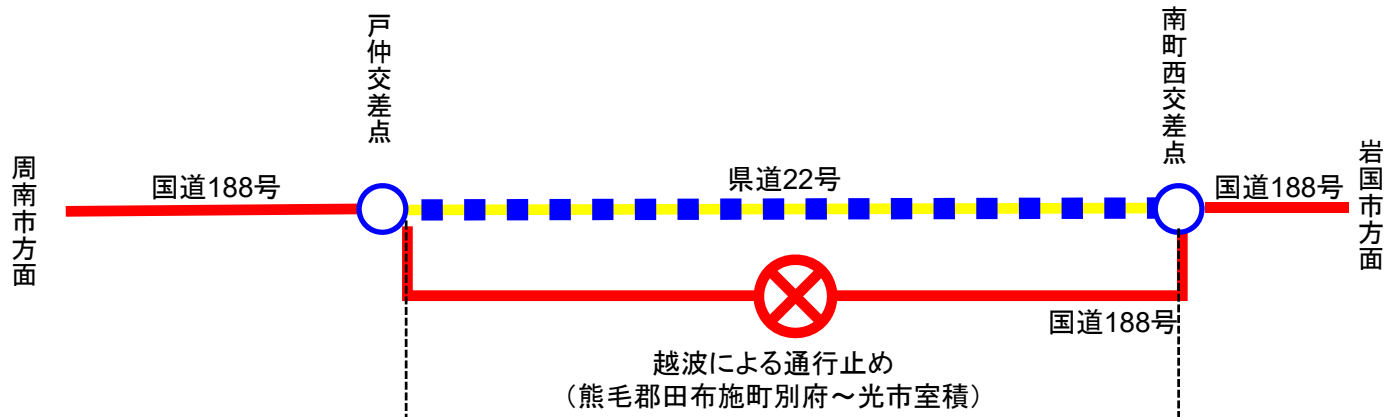

https://twitter.com/mlit_sabagawa

一般国道188号(熊毛郡田布施町別府～光市室積) の通行止め予告概要

路線名：一般国道188号

規制箇所：山口県熊毛郡田布施町別府～光市室積

規制内容：通行止め

規制理由：台風14号の影響による越波が確認されたため。

実施日時：令和4年9月19日 7時30分～

解除見込み：未定

迂回ルート

通行止め区間
L=7km