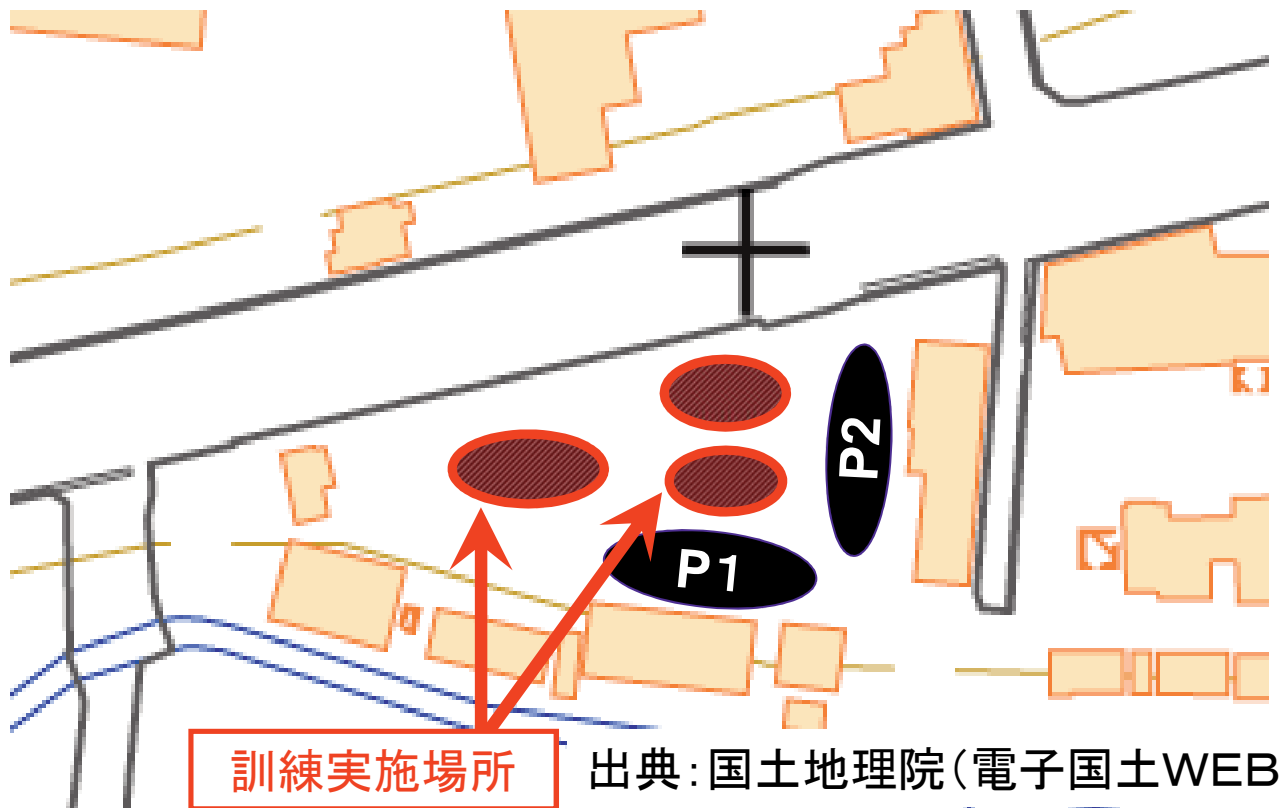

事業について詳しくはホームページをご覧ください。

<http://www.cgr.mlit.go.jp/yamaguchi/>

X(旧twitter)にて最新情報などを配信しています。

https://twitter.com/mlit_yamaguchi

佐波川の日々の情報をX(旧twitter)で配信しています。

https://twitter.com/mlit_sabagawa

災害対策用機械操作訓練 訓練場所

出典：国土地理院(電子国土WEB)