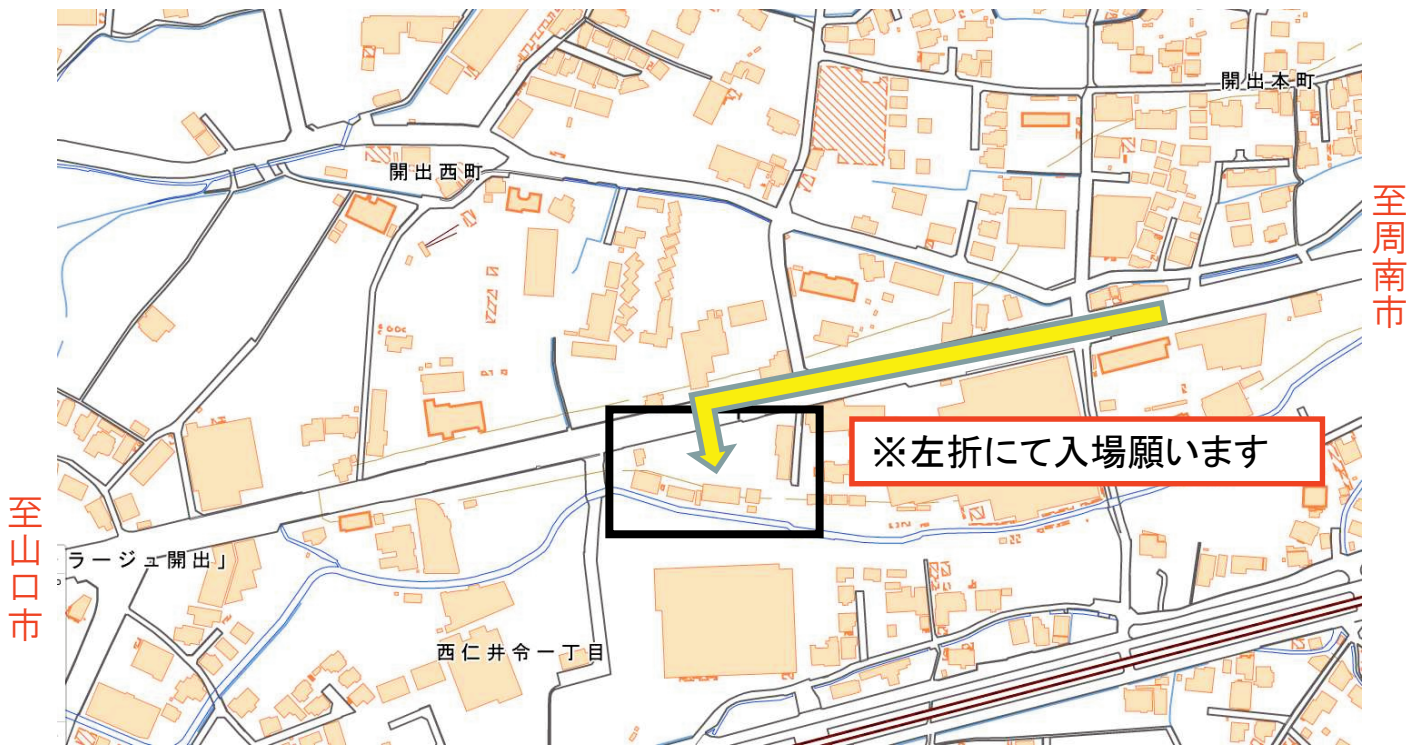

事業について詳しくはホームページをご覧ください。

<http://www.cgr.mlit.go.jp/yamaguchi/>

X(旧twitter)にて最新情報などを配信しています。

https://twitter.com/mlit_yamaguchi

佐波川の日々の情報をX(旧twitter)で配信しています。

https://twitter.com/mlit_sabagawa

災害対策用機械操作訓練 訓練場所

出典：国土地理院(電子国土WEB)