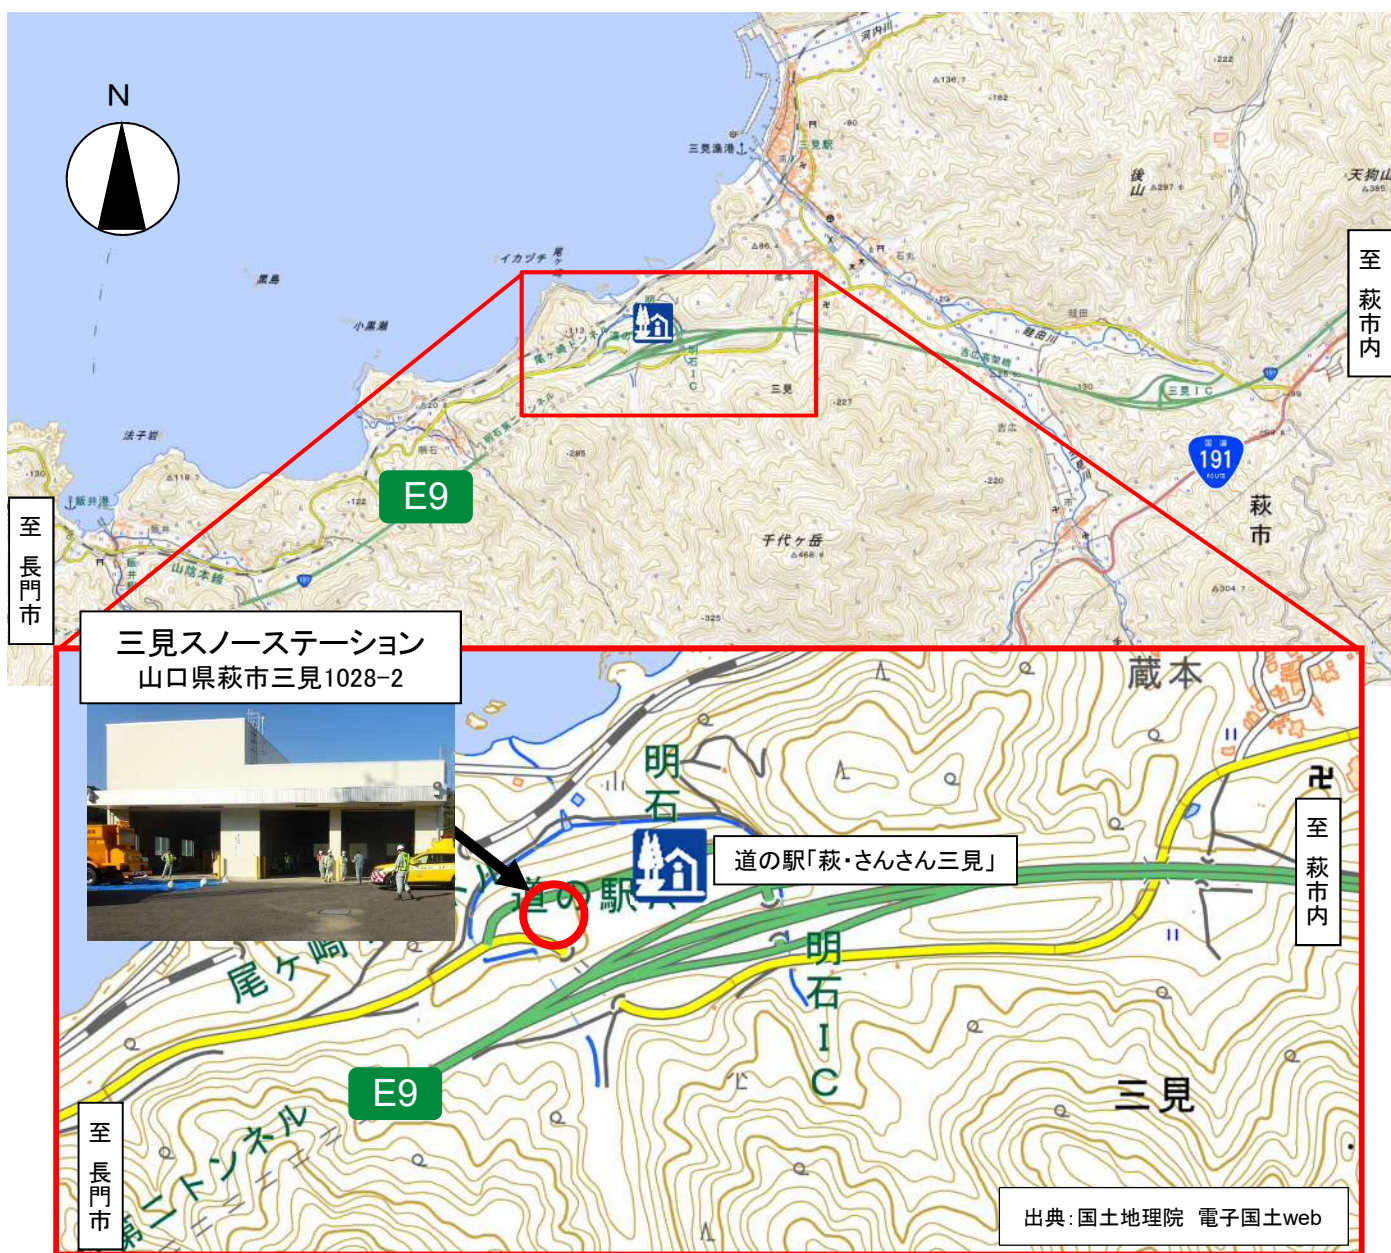

また、除雪機械出発式終了後、啓発チラシを配布し、ドライバーに冬用タイヤの早期装着を呼びかけます。

【除雪機械の乗車体験・出発式】

- 日時：令和5年11月30日（木）10：00～11：00（小雨決行）
- 場所：萩市三見 三見スノーステーション（別紙1参照）
- 内容：①除雪機械の説明・操作実演・乗車体験
（除雪トラック、凍結防止剤散布車、道路パトロールカー）
②交通安全教室（萩警察署）
③除雪機械の出発式
- 参加者：萩光塩学院幼稚園 園児 15名程度
※園児の撮影については、幼稚園の許可を得ています。
- その他：取材を希望される場合は、事前に下記、道路管理第二課長へ連絡をお願いいたします。

【冬用タイヤ早期装着の啓発チラシ配布】

- 日時：令和5年11月30日（木）
11：00～
- 場所：道の駅「萩・さんさん三見」
（別紙1参照）

令和4年度の実施状況（R4.11.11）

■問い合わせ先

国土交通省中国地方整備局 山口河川国道事務所

副所長

おかもと しんじ
岡本 慎二

（担当）道路管理第二課長

やまもと かずまさ
山本 和正

電話番号（0835）22-1785（代表）

事業について詳しくはホームページをご覧ください。

<https://www.cgr.mlit.go.jp/yamaguchi/>

X(旧Twitter)にて最新情報などを配信しています。

https://twitter.com/mlit_yamaguchi

佐波川の日々の情報をX(旧Twitter)で配信しています。

https://twitter.com/mlit_sabagawa

会場（三見スノーステーション）位置図

別紙1

※三見スノーステーションは、道の駅「萩・さんさん三見」の敷地内にあります。

（取材で来場された方は、道の駅の駐車場をご利用ください。）

乗車体験対象車両

除雪トラック
※雪を取り除く機械

凍結防止剤散布車
※凍結防止剤を散布する機械

道路パトロールカー