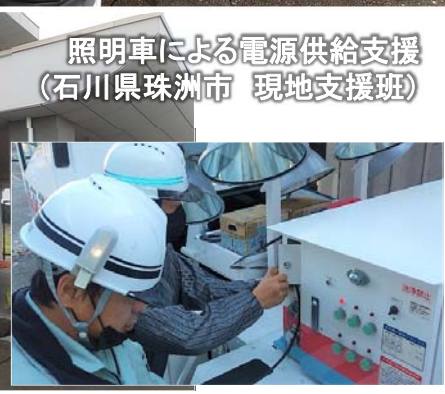

断水地域への給水支援(石川県志賀町 現地支援班)