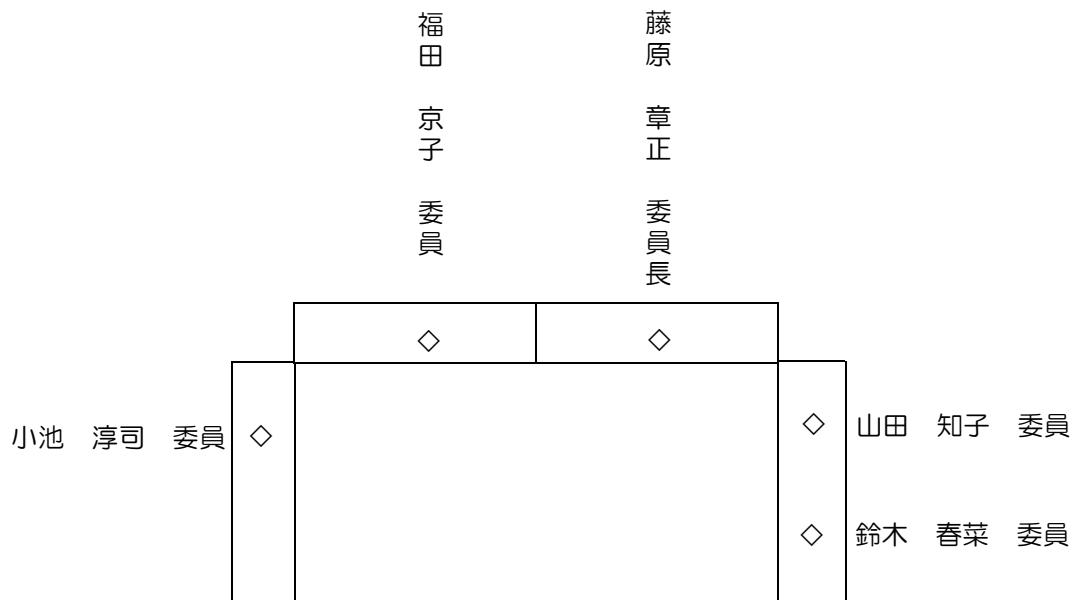

社会資本整備審議会道路分科会 平成27年度 第2回中国地方小委員会 配席表

出入口