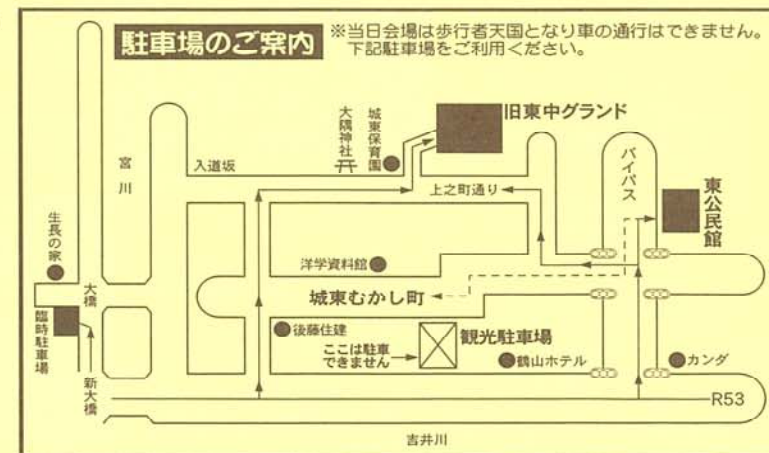

■むかし町うまいもん屋台店(10:00~)

13町内会より出店のうまいもん屋台が、むかし町を埋めます。イベントマップでご確認ください。

※当日会場は歩行者天国となり車の通行はできません。下記駐車場をご利用ください。