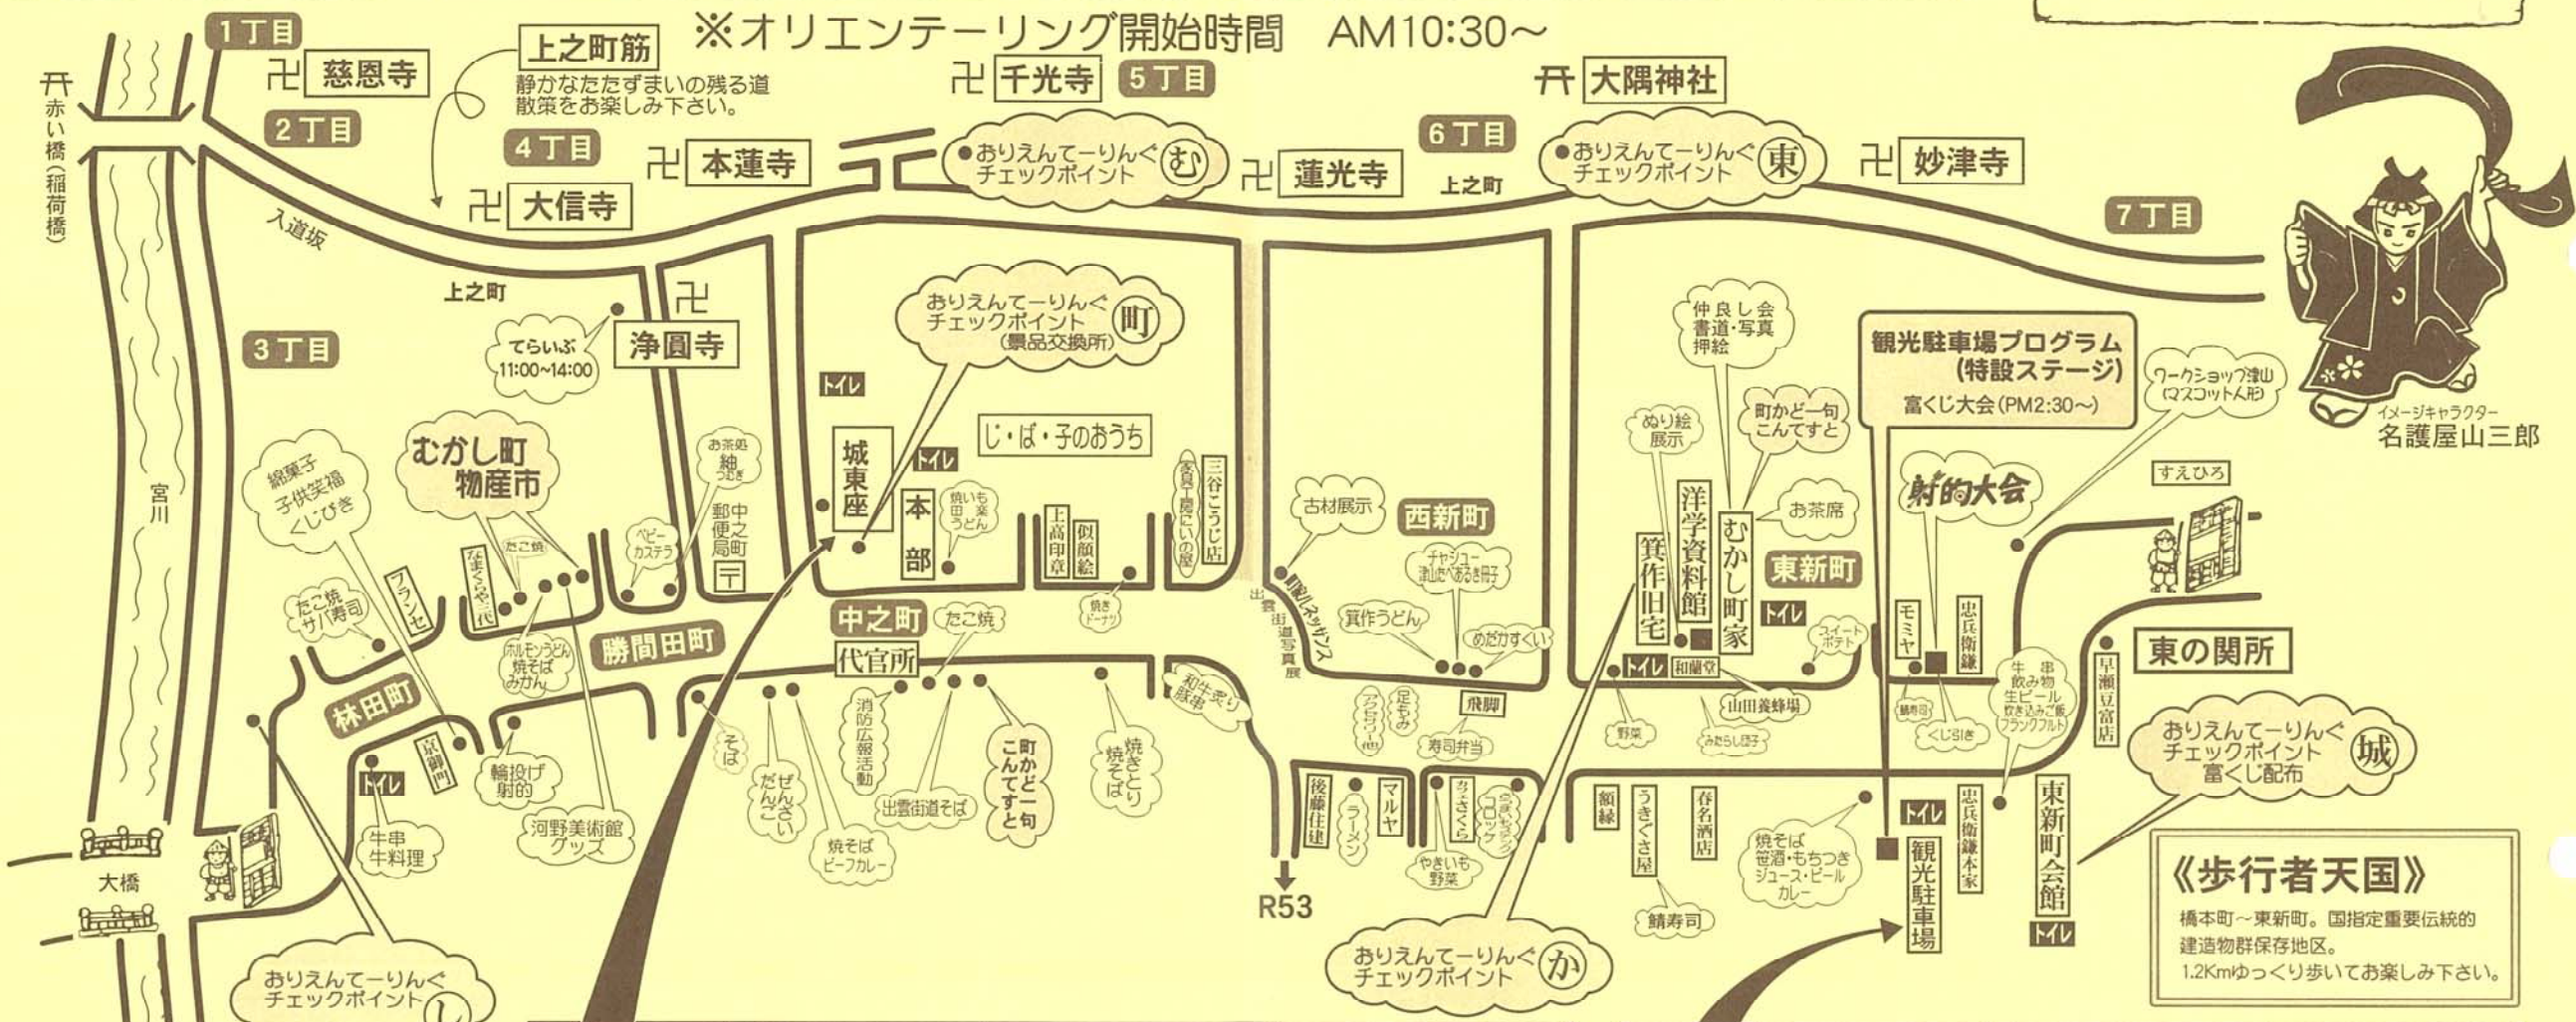

### ■大道芸人チャージャー (11:00~14:00)「洋学資料館前」

### ■宮坂流津山銭太鼓(12:30~)

津山が誇る宮坂流津山銭太鼓保存会の皆さんによる、華麗なるステージをお楽しみください。

### ■むかし町うまいもん屋台店(10:00~)

13町内会より出店のうまいもん屋台が、むかし町を埋めます。イベントマップでご確認ください。

※当日会場は歩行者天国となり車の通行はできません。下記駐車場をご利用ください。

# 出雲街道津山城東むかし町イベントマップ

11月4日

※オリエンテーリング開始時間 AM10:30~

《歩行者天国》  
橋本町～東新町。国指定重要伝統的建造物群保存地区。  
1.2Kmゆっくり歩いてお楽しみ下さい。

- オープニングセレモニー AM10:00
- 開幕口上・大行進出発
- 消防音楽隊パレード出発 AM10:30
- 自衛隊音楽隊パレード出発 AM11:30

時間	演目	出演者
11:00 ~ 11:30	沖縄エイサー	津山エイサー「結」
11:35 ~ 11:55	南京たますだれ	文ちゃん一座
12:00 ~ 12:30	ギター&オカリナ	つむぎバンド
12:40 ~ 13:10	銭太鼓	宮坂流銭太鼓保存会
13:15 ~ 13:35	歌謡ショー	美人美
13:40 ~ 14:00	踊り	正派若柳流華の会
14:05 ~ 14:20	旅の歌	こんべいとう&マツツ
14:25 ~ 14:45	ハワイアンフラダンス	津山商工会議所 ハワイアンフラダンス
14:50 ~ 15:10	なつかしのフォークソング	D E F
15:15 ~ 15:45	アコースティックギター	S A C