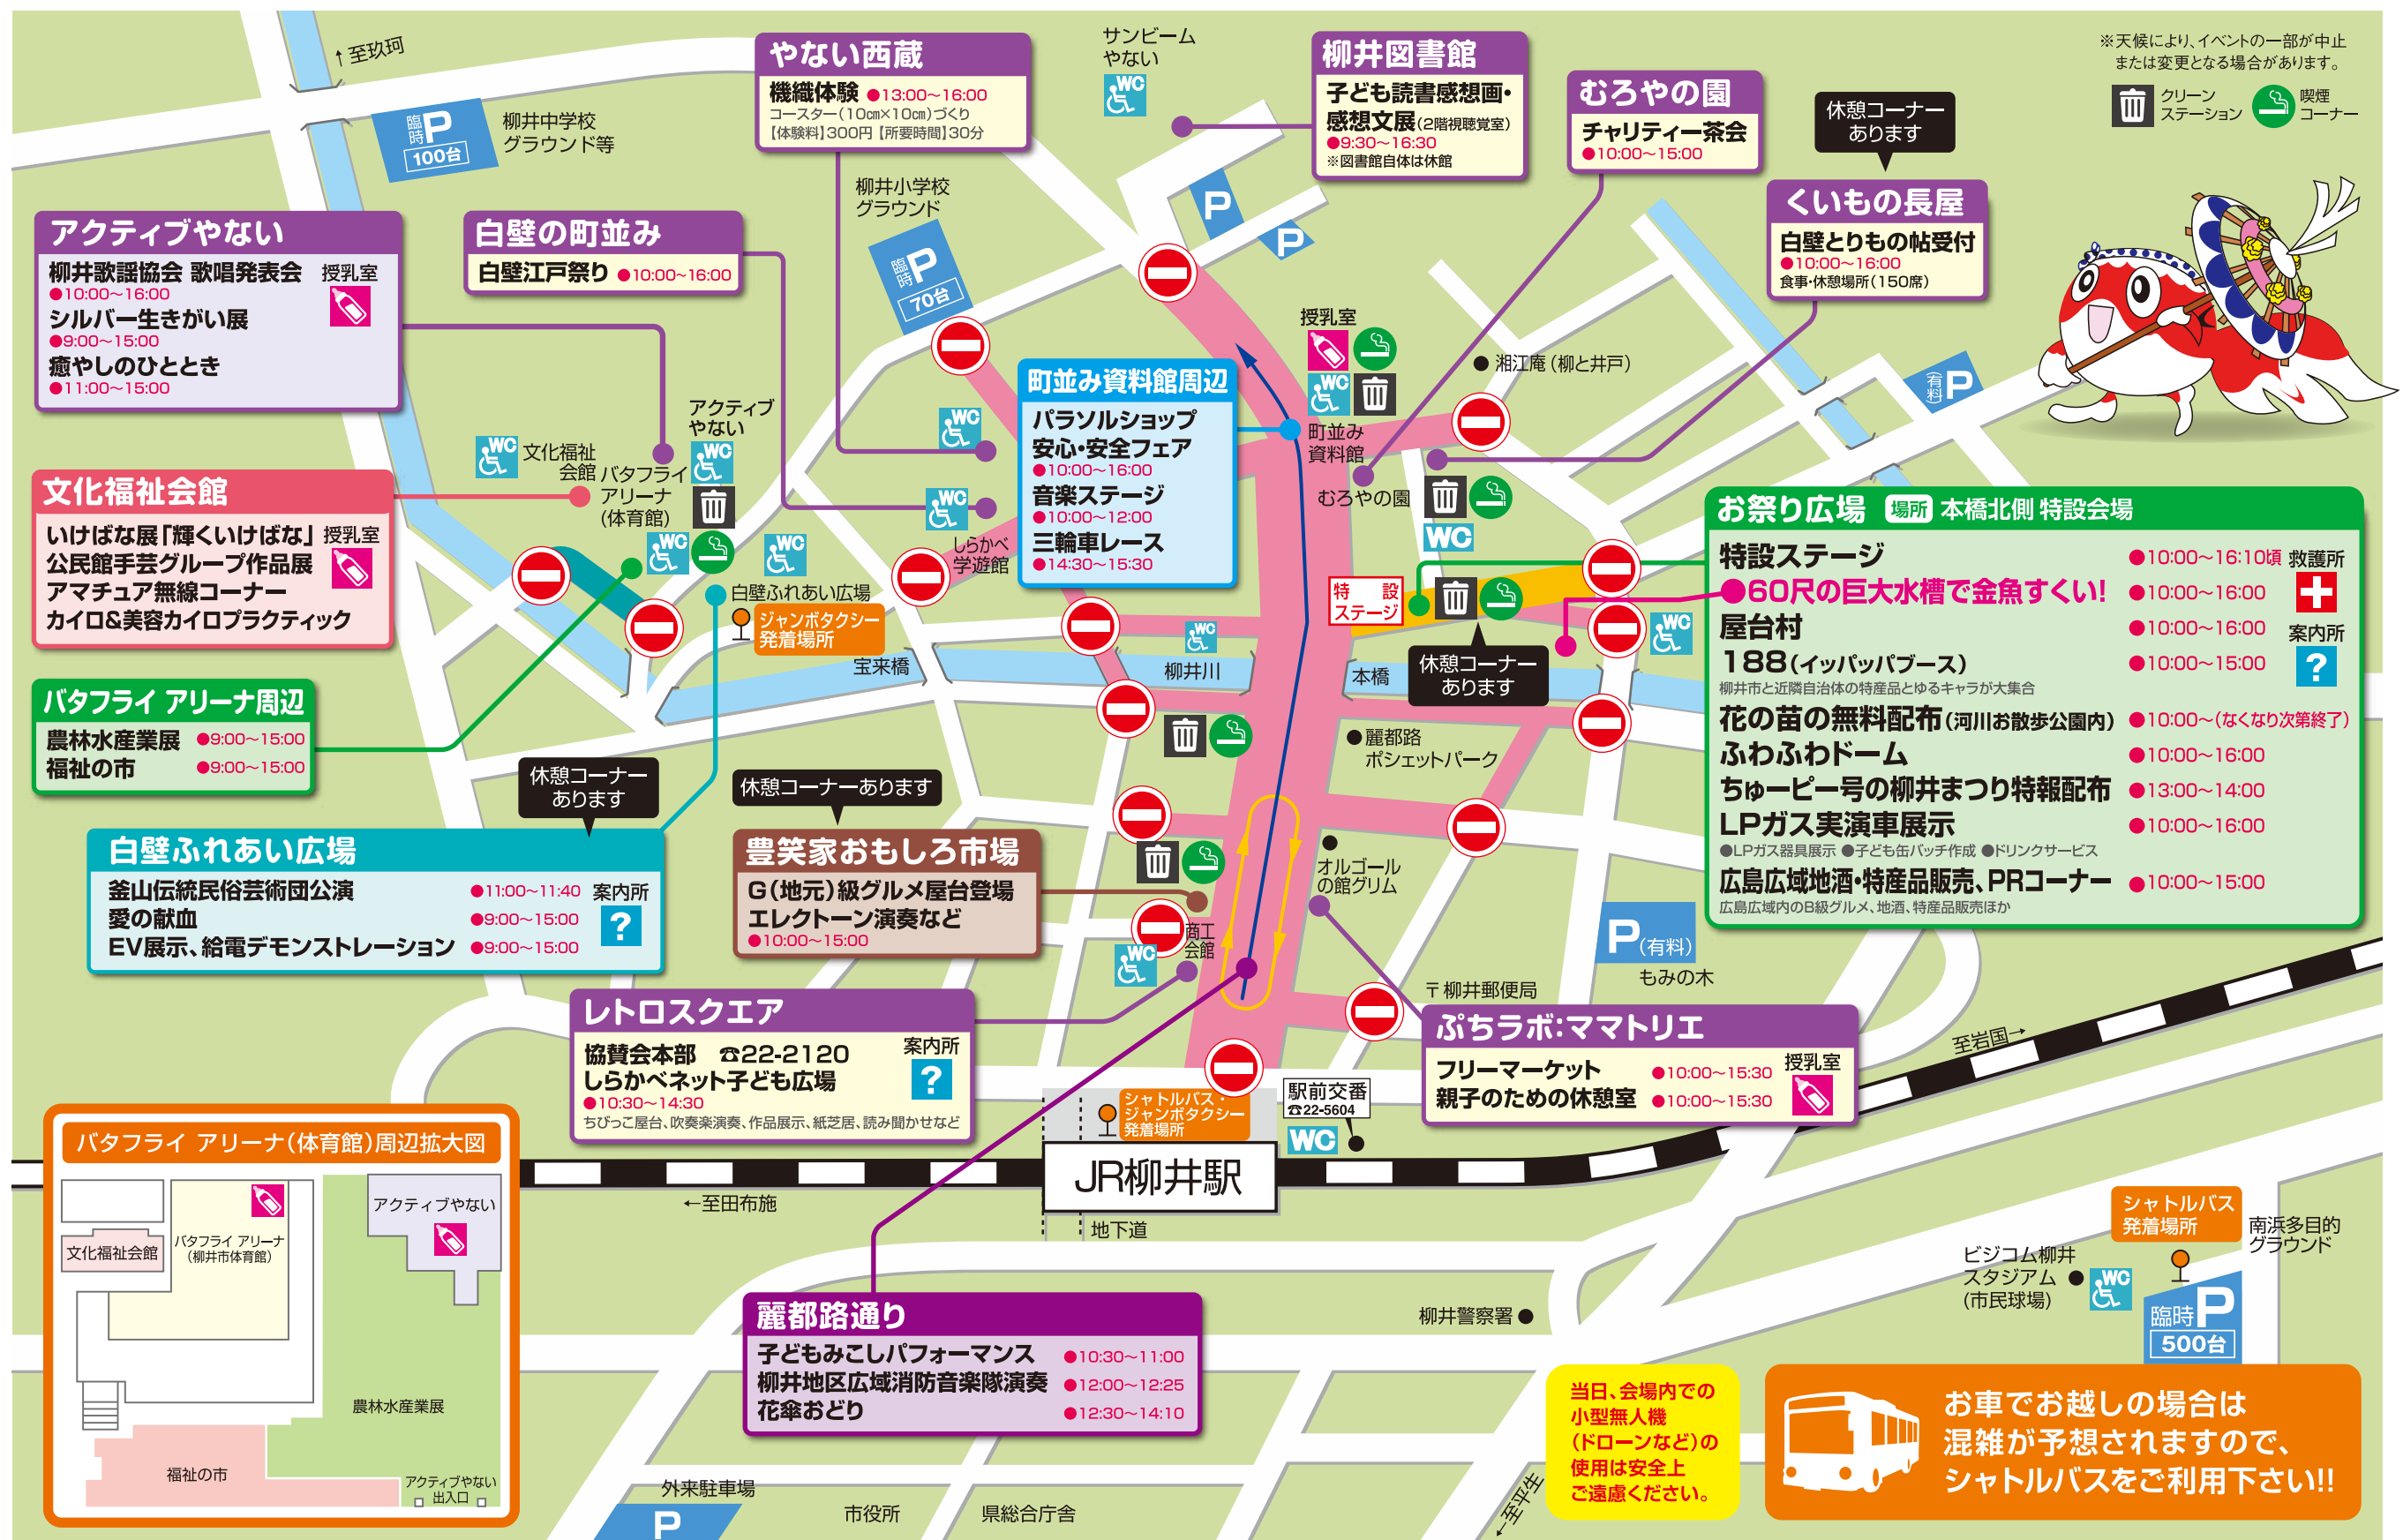

第60回記念 柳井まつり イベント会場のご案内

緊急連絡先

- ●柳井まつり協賛会本部 (レトロスクエア) ☎22-2120
- ●駅前交番 ☎22-5604

イベント交通のご案内

交通規制区域と時間

1. 7:00~17:00 9:30~15:15 9:30~17:00
2. → 花傘おどりコース
   - → 車両通行止標識
   - → 子どもこしコース

臨時無料駐車場

1. **P 8:00~**
2. ●柳井小学校グラウンド
   - ●柳井中学校グラウンドなど
   - ●南浜多目的グラウンド

シャトルバス

1. 運行時間 **9:00~17:00** 15分おき
2. 南浜多目的グラウンド ↔ JR柳井駅前

ジャンボタクシー

1. 運行時間 **9:00~16:00** 30分おき
2. JR柳井駅 ↔ 白壁ふれあい広場

バタフライアリーナ周辺

- 9:00~15:00 農林水産業展 地産・地消
  - ●鯛めし・鯛汁・タコおこわ ●農林水産物・加工品販売 ●魚食普及コーナー
- 9:00~15:00 第32回 福祉の市
  - ●チャリティーバザー ●うどん・ぜんざいコーナー ●各種団体作品展示即売 ●共同募金

アクティブやない

授乳室、休憩コーナーあります

- 10:00~16:00 柳井歌謡協会歌唱発表会 (大ホール) 会員の歌唱発表 (ゲストあり)
- 9:00~15:00 シルバー生きがい展 (入ロ・ロビー)
  - ●コーヒー、フライドおさつ、焼き芋販売 ●小物販売
  - ●ミニ金魚ちょうちん製作体験 [料金] 小:500円 ミニ:300円【定員】小:赤青/各50名 ミニ:赤青/各50名
- 11:00~15:00 癒やしのひととき (2階視聴覚室)
  - ●はり灸・小児はり無料体験 ●親子スキンタッチ教室 ●子どものむしきり体験 ●大人(主に高齢者)の筋力増強運動指導

白壁ふれあい広場

- 11:00~11:40 釜山伝統民俗芸術団公演 韓国の踊り、楽器演奏などを披露
- 9:00~15:00 愛の献血 ●400ml献血 対象 男性:17~69歳、女性:18~69歳
- 9:00~15:00 EV展示、給電デモンストレーション
  - ●次世代自動車展示 ●EV車を利用したデモンストレーション (試飲・試食あり)

文化福祉会館 9:00~15:00

- いけばな展「輝くいけばな」(2階大会議室) ※展示は22日から ※体験は23日のみ
  - ●5流派(池坊・遠州・専心池坊・草月・二葉流)による作品展示 ●ミニフラワーアレンジメント
  - 体験 ミニフラワーアレンジメント [時間] 10:00~13:00 [料金] 500円 [定員] 15名 [所要時間] 20~30分
- 公民館手芸グループ作品展(1階ロビー、教養室)
  - ●七宝焼・マクラメ編み・手編み作品展示、小物販売
- アマチュア無線コーナー(2階講義室)
  - ●アマチュア無線設備・ラジオコンベンなど展示、記念局公開運用(記念カード発行)
  - ●フォックスハンティング(10時受付、11時スタート) ●アマチュア無線技術相談 ●電波適正利用促進の啓蒙
- カイロ&美容カイロプラクティック(2階第1和室)
  - ●歪みチェック、美と健康お悩み相談(小学生以下無料・中高は半額) ●骨盤矯正1,000円~ [所要時間] 15~50分

バタフライアリーナ(体育館)内 9:00~15:00

- 暮らしと健康に役立つコーナー
  - 趣味の切手展 各種記念切手展示 (世界遺産、地方自治法60周年、日本の城、星物語ほか)
    - 体験 使用済切手を使った貼り絵 [料金] 無料 ※子ども対象
  - 市民活動センター・市民活動団体PRコーナー センターと市内の市民活動団体PR・市民活動講座のご紹介
  - 「柳井につぼん晴れ街道」PRコーナー 柳井につぼん晴れ街道PR展示
- こそだてネットワーク柳井PRコーナー 活動紹介や子育て支援の情報提供。子ども虐待防止オレンジリボン運動、授乳室、キッズコーナーもあります。
  - 体験 ①パルンアート ②クリスマス飾り作り ③キッズ広場(すべり台、トンネル、おもちゃ、絵本) [料金] ①、③:無料 ②:20円 ※赤い羽根共同募金に寄付されます。
- 消費生活展 キッズデザイン賞特別展示
  - 体験 ACAP事業 「ライフサイクルゲーム(すころく)」 すころくで生涯設計をイメージします。 [料金] 無料 ※小学生以上向け
- 第60回記念 地元新聞記事で見る柳井まつりの歴史 協力 柳井図書館、柳井日日新聞、周南新報
- 「おいしい たのしい 元気やない」料理コンクール入賞作品展示 料理コンクール入賞作品の写真展示。食育や健康づくり啓発など
  - 体験 「多世代対応 豆つかみゲーム」 豆(圓い大豆など)を箸でいくつ運ぶことができるか競います。 [料金] 無料
- 税金アラカルト 税に関する絵ハガキ、習字、作文展示、税理士相談など
  - 体験 ①税金クイズ ②ダーツコーナー ③税理士相談 ④マイナンバー相談コーナー
- 行政相談パネル展・特設行政相談所 行政相談コーナー(無料) 個別に行政相談を承ります。
- 花き展示販売会(ロビー) 市内花き農家の力が勢揃い!9時から予約受付、14~15時に引き換え。
  - やまぐちフラワーランドPRコーナー イベント紹介など
- 自然と環境に優しいコーナー
  - 地球温暖化防止PRコーナー 地球温暖化防止に関するPR
    - 体験 ①温暖化クイズ (回答された方先着300名に参加賞として花苗を配布) ②「蛍光灯・白熱球エネルギー実験」
  - 「自転車発電実験」 地球温暖化防止を体験型で学ぶ。 [料金] 無料
- 学校と芸術に関するコーナー
  - 大島商船高等専門学校がやってきた! 「科学の世界を体験しよう!」 学校紹介、学科紹介、DVD放映
    - 体験 ①スライムづくり ②缶バッジづくり ③カレンダーづくり ④翼の力を体験しよう! [定員] 随時実施 [所要時間] 約30分
  - 柳井商工高校 生徒作品展および柳井織機織機展示・実演・学校紹介
    - 体験 柳井織機織機の織物体験、商工織の販売(※ロビー) [料金] 織物体験は無料
  - 柳井市学校美術展 市内の幼児・児童・生徒の絵画作品の展示