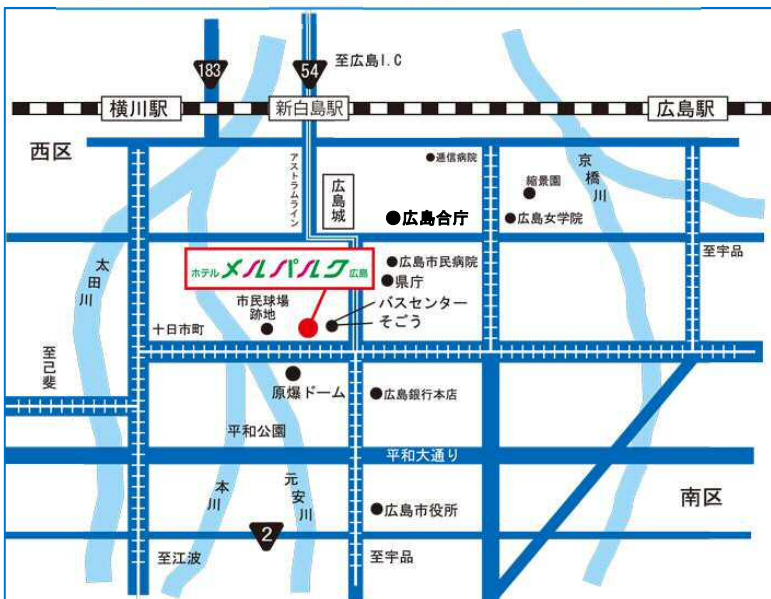

ファシリテーター

- 中国風景街道協議会 及び (島根大学教育学部 教授)
  夢街道ルネサンス推進会議 委員 : 作野 広和氏

※ 会場までの移動は、公共交通機関をご利用下さい。

【主催】中国地方風景街道協議会、夢街道ルネサンス推進会議 (裏面申込み用紙)

【協賛】一般社団法人 中国建設弘済会

【問合せ】中国地方整備局 道路部 地域道路課 TEL:082-221-9231 (内線:4613)