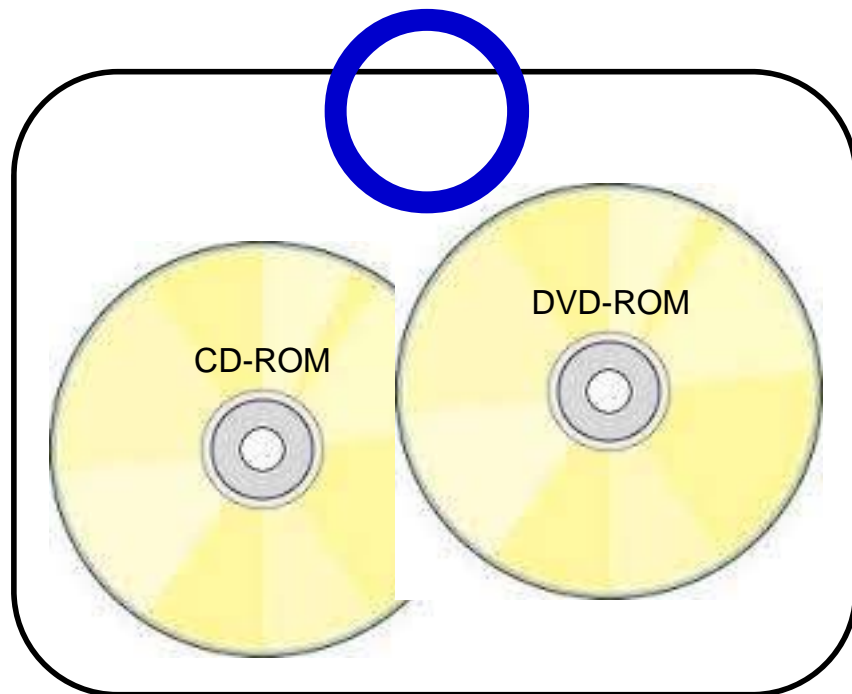

受付出来なくなるメディア

受付出来るメディア

※中国地方整備局管内の道路関係事務所申請窓口でフロッピーディスクやUSB等で持参された場合は、再度CD-ROMもしくは、DVD-ROMに保存し直して持参頂くこととなりますので、ご了承下さい。