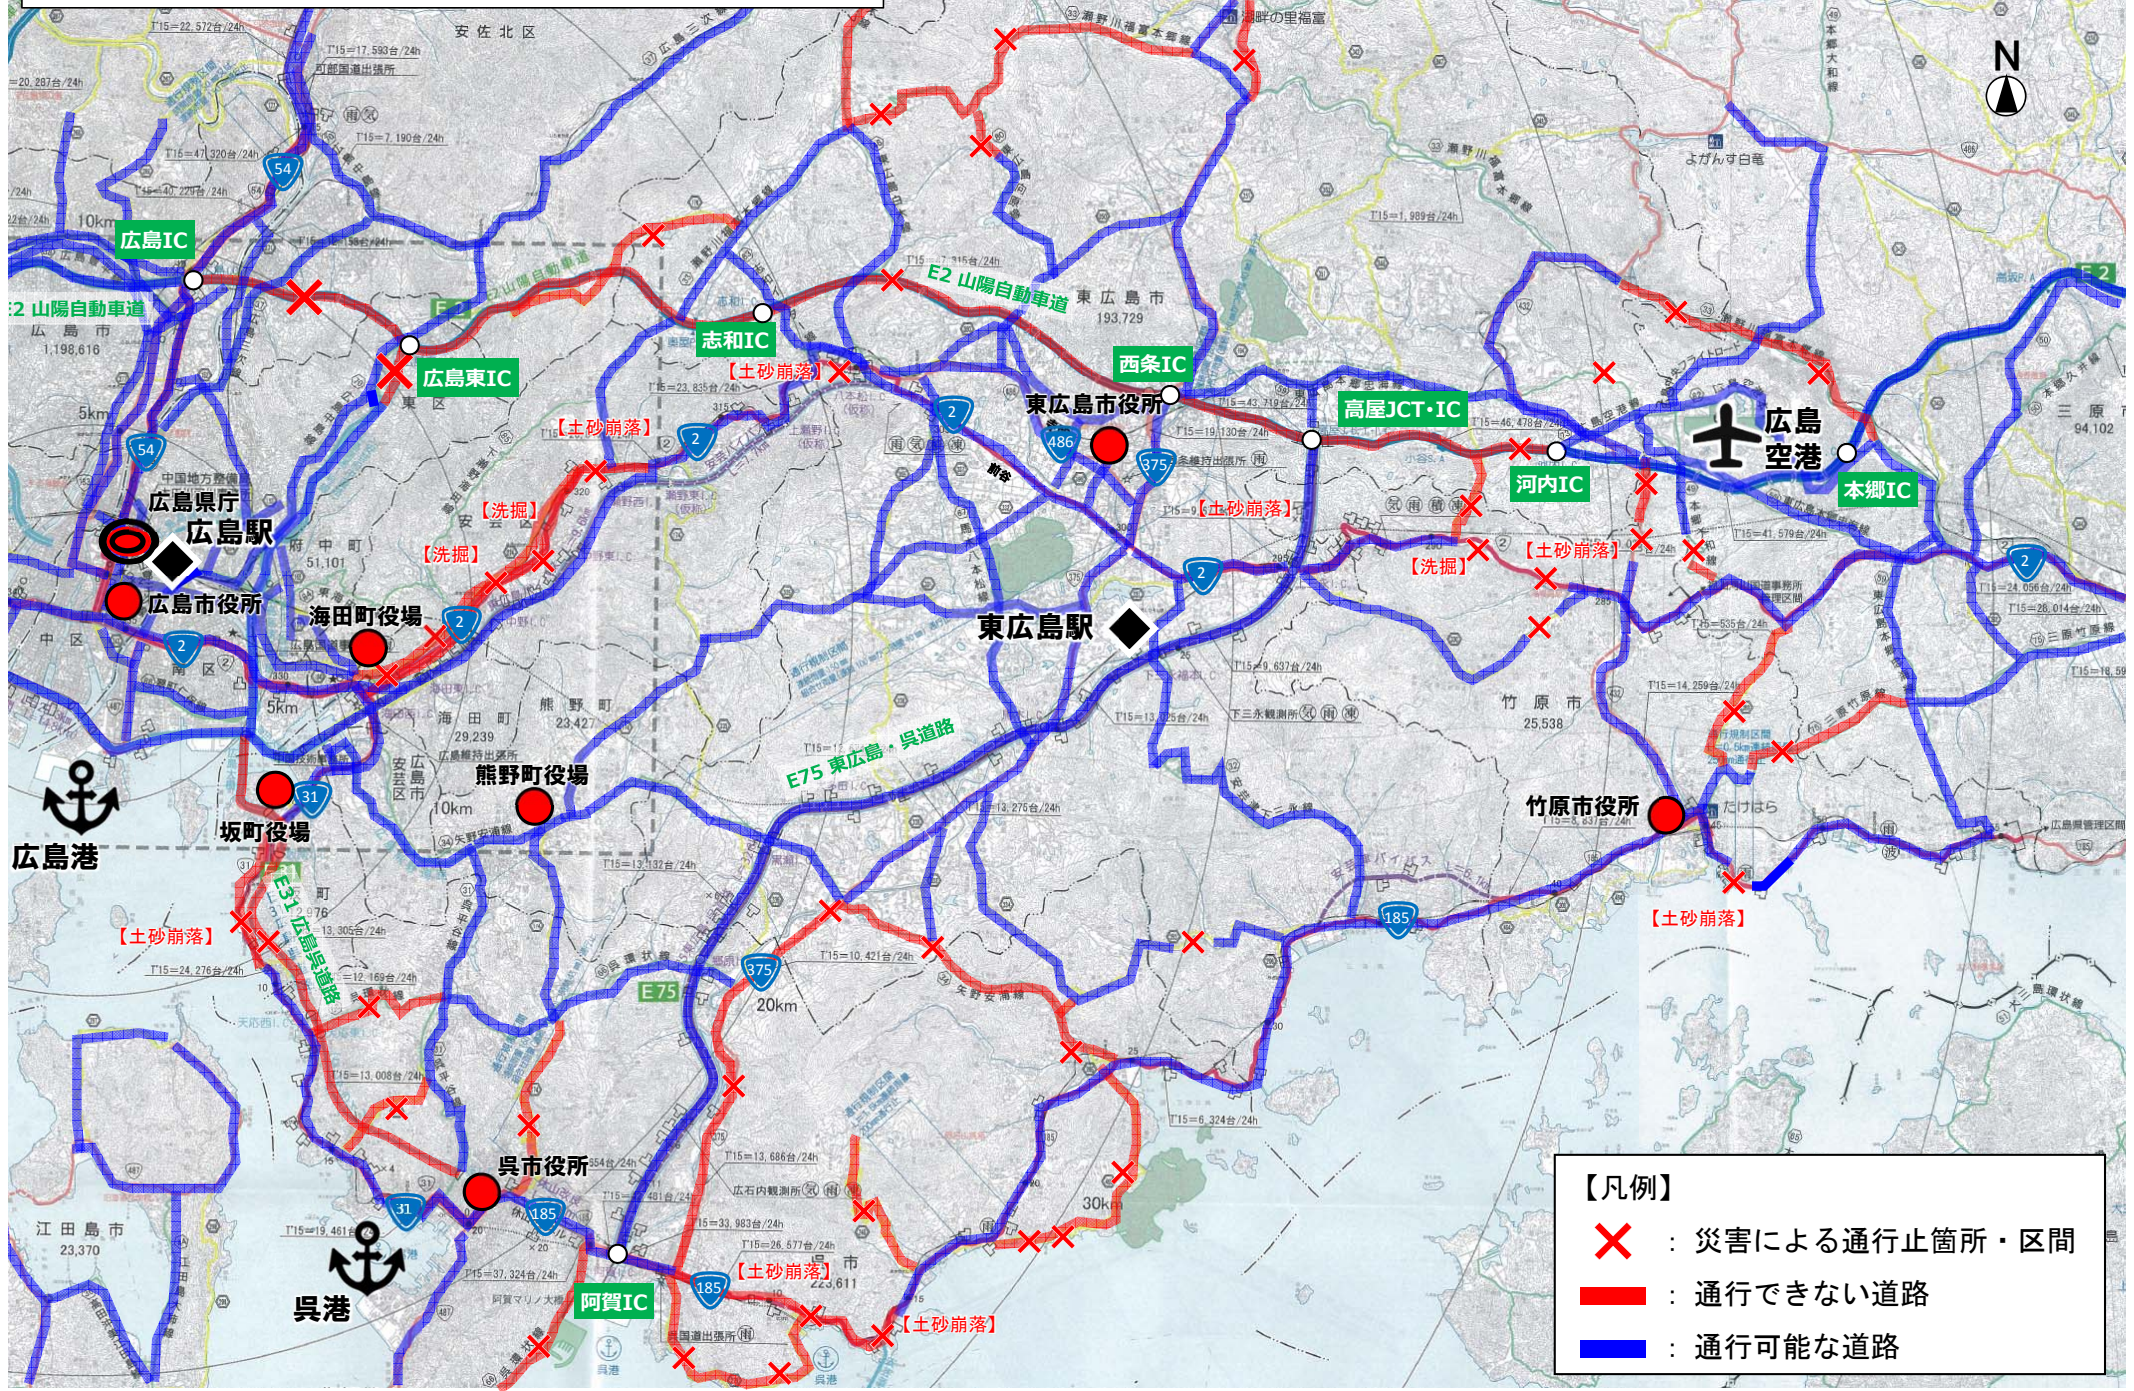

# 広島市・呉市周辺通れるマップ

平成30年7月10日 12:00時点

通行可能な道路は、高速道路、国道、主要地方道、県道を対象に表示しています。

※現地調査、ETC2.0、民間プローブデータを基に作成