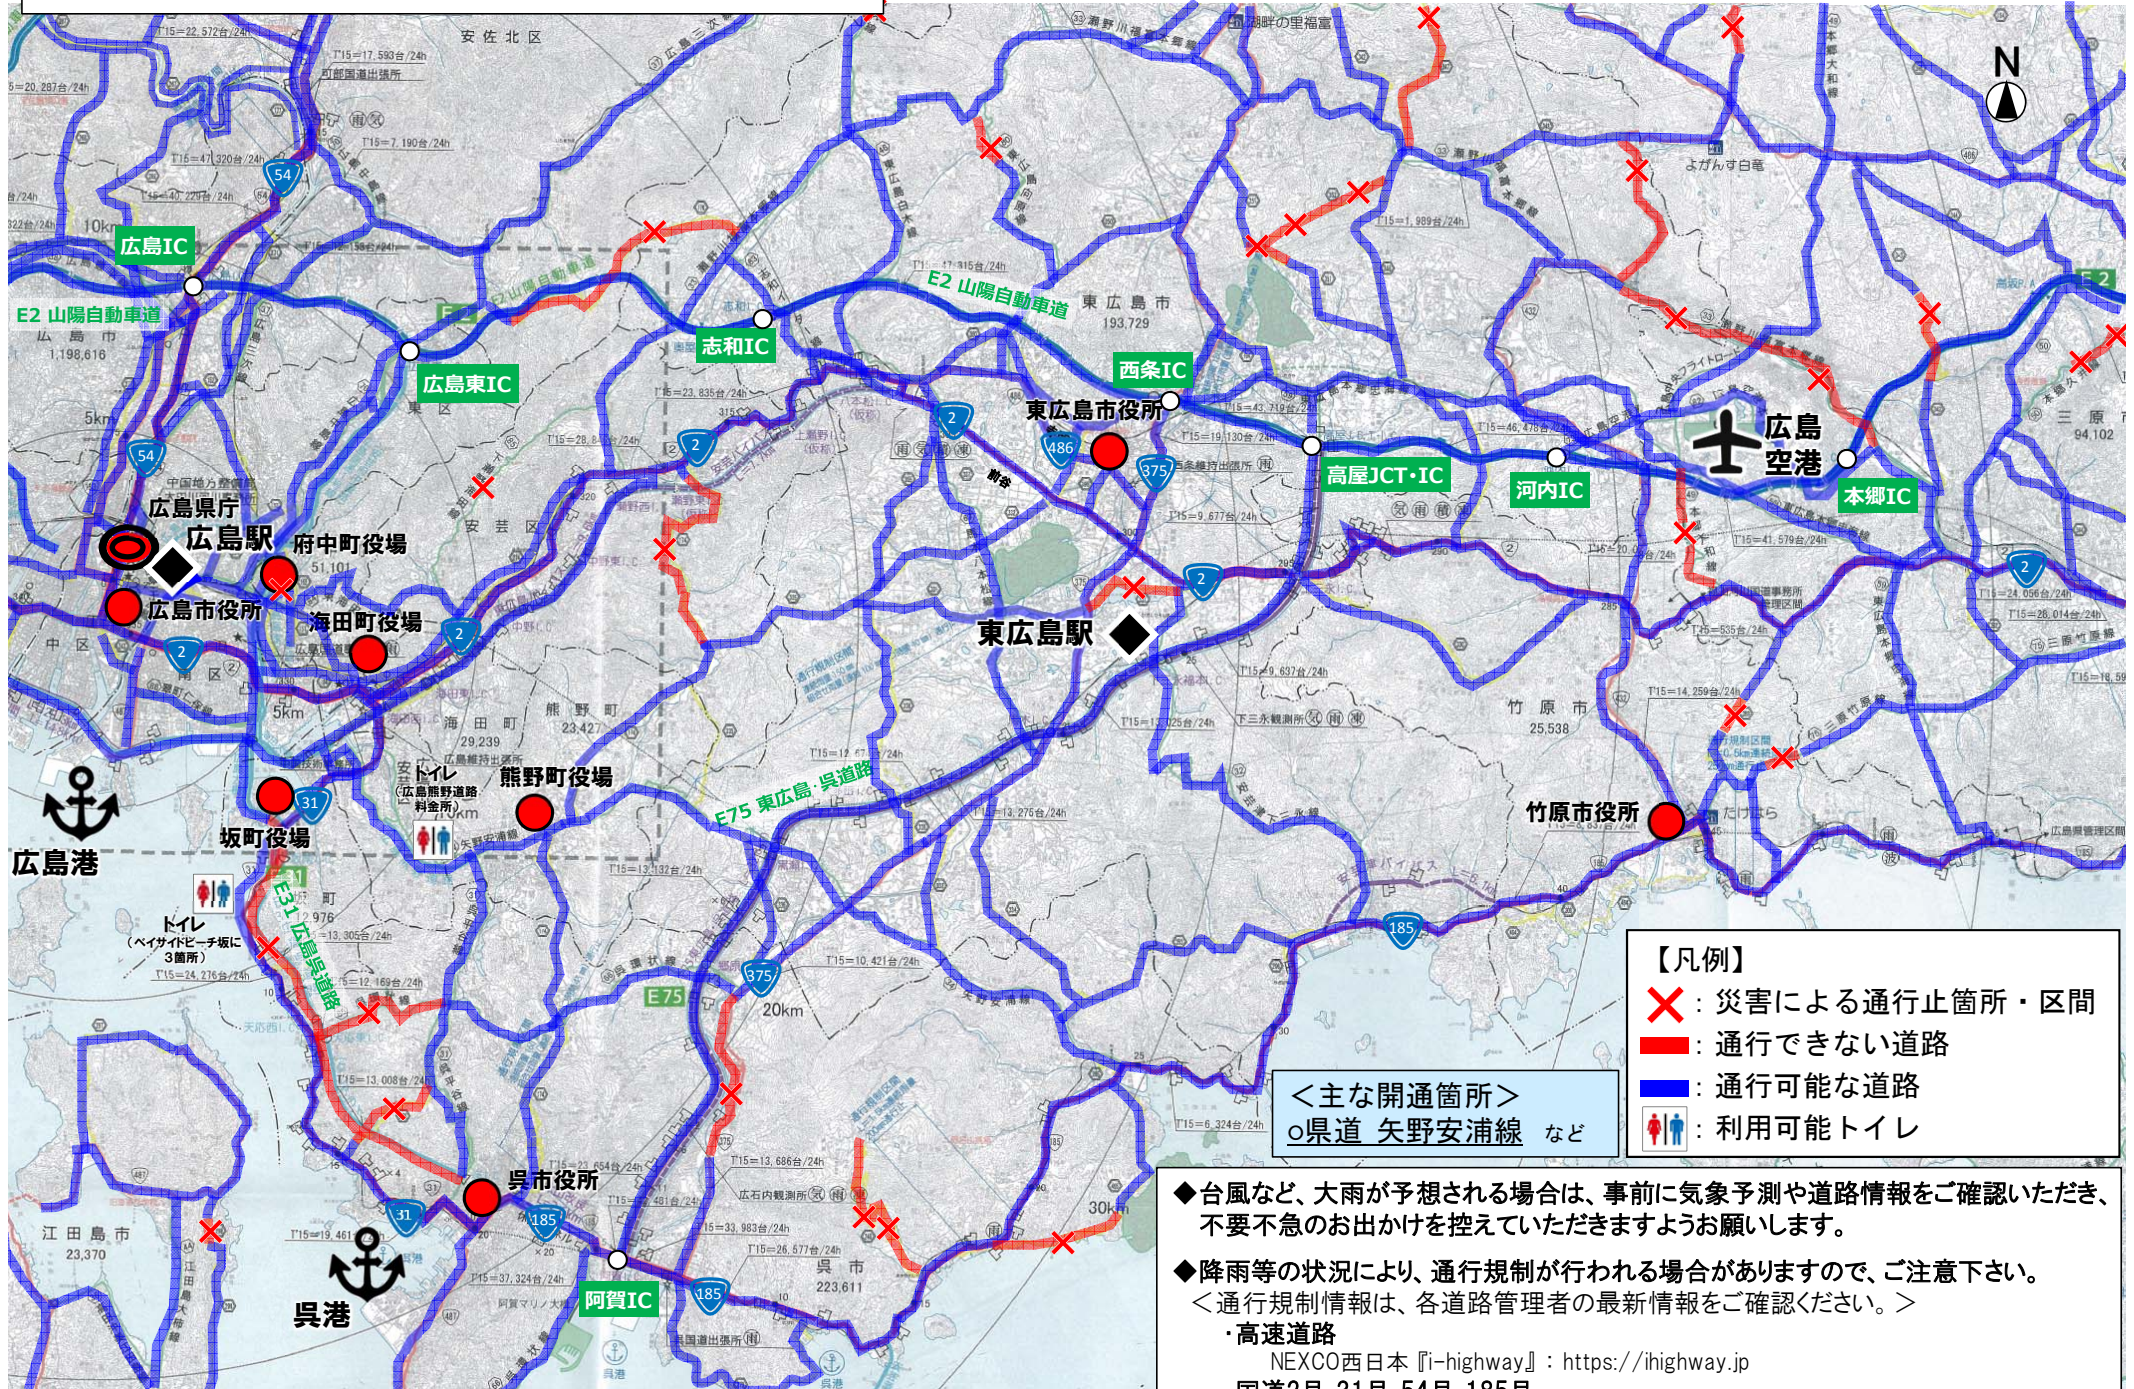

広島市・呉市周辺通れるマップ

平成30年7月31日 18:00時点

通行可能な道路は、高速道路、国道、県道を対象に表示しています。

※現地調査、ETC2.0、民間プローブデータを基に作成