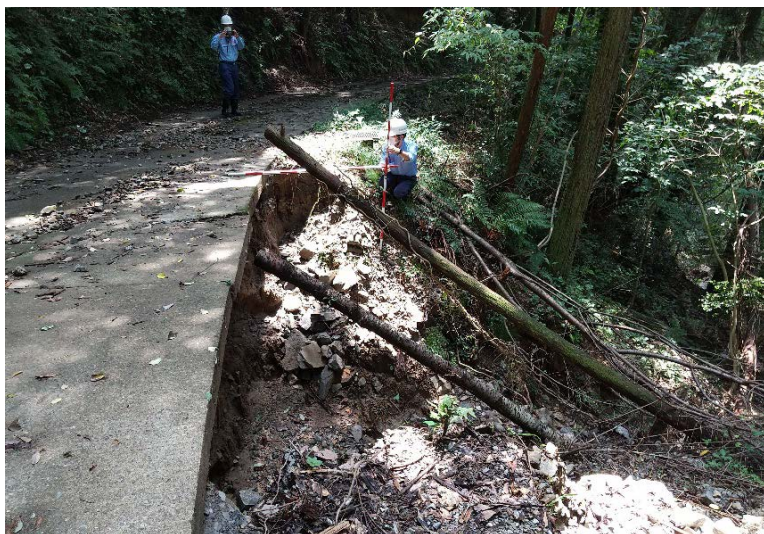

○熊本県人吉市内、錦町、球磨村で再被災等確認調査を実施（河川・砂防・道路班）

砂防班による再被災等確認調査（球磨村）

河川班による再被災等確認調査（球磨村）

道路班による再被災等確認調査（人吉市）

道路班による再被災等確認調査（球磨村）