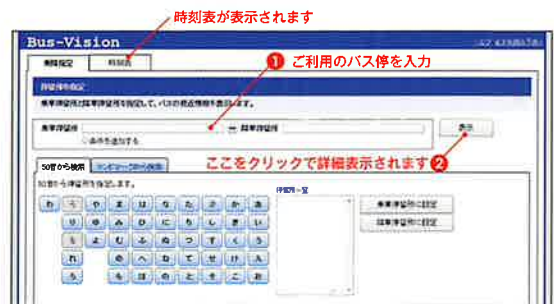

こんな時に便利！

1. バスの運行状況を、その場ですぐに確認できる！
2. お子様の乗っているバスが今どこを走っているか分かる！
3. 何分後にバス停に到着するか分かるので待ち時間を有効に使える！

使い方簡単！

1. QRコード等からサイトにアクセス
2. ご利用のバス停を指定
3. バスの到着予定時刻が分かる

スマートフォンでのご利用方法

スマートフォンでのご利用はこちらのQRコードから

<http://bus-vision.jp/fukuyama/sp>

携帯電話でのご利用方法

携帯電話でのご利用はこちら

<http://bus-vision.jp/fukuyama/mobile>

パソコンでのご利用方法

パソコンでのご利用はこちら <http://bus-vision.jp/fukuyama>