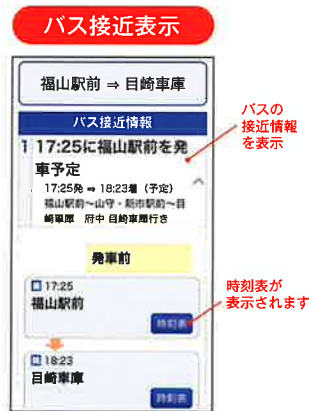

※詳しいご利用方法は裏面をご覧ください▶▶▶

スマホからの
アクセスはこちら

携帯電話からの
アクセスはこちら

福山のバス移動がもっと便利に！

携帯 スマホ パソコン QRコードからアクセスしてバス停を指定するだけ！
 乗りたいバスがいつ来るか分ります

バス接近表示システムとは…

- ・GPSによるバスの走行位置情報を使って、バスの運行情報を共有！
- ・「乗りたいバスは今どこを走っているの？」「目的地に行くには何時のバスに乗ればいいのか？」などの情報を、携帯電話・スマートフォン・パソコンで簡単検索！
- ・福山市内の19箇所に設置したバス停表示機ではバス走行時間を随時表示しています。

こんな時に便利！

1. バスの運行状況を、その場ですぐに確認できる！
2. お子様の乗っているバスが今どこを走っているか分かる！
3. 何分後にバス停に到着するか分かるので待ち時間を有効に使える！

使い方簡単！

1. QRコード等からサイトにアクセス
2. ご利用のバス停を指定
3. バスの到着予定時刻が分かる

スマートフォンでのご利用方法

スマートフォンでのご利用はこちらのQRコードから

<http://bus-vision.jp/fukuyama/sp>

携帯電話でのご利用方法

携帯電話でのご利用はこちら

<http://bus-vision.jp/fukuyama/mobile>

パソコンでのご利用方法

パソコンでのご利用はこちら <http://bus-vision.jp/fukuyama>