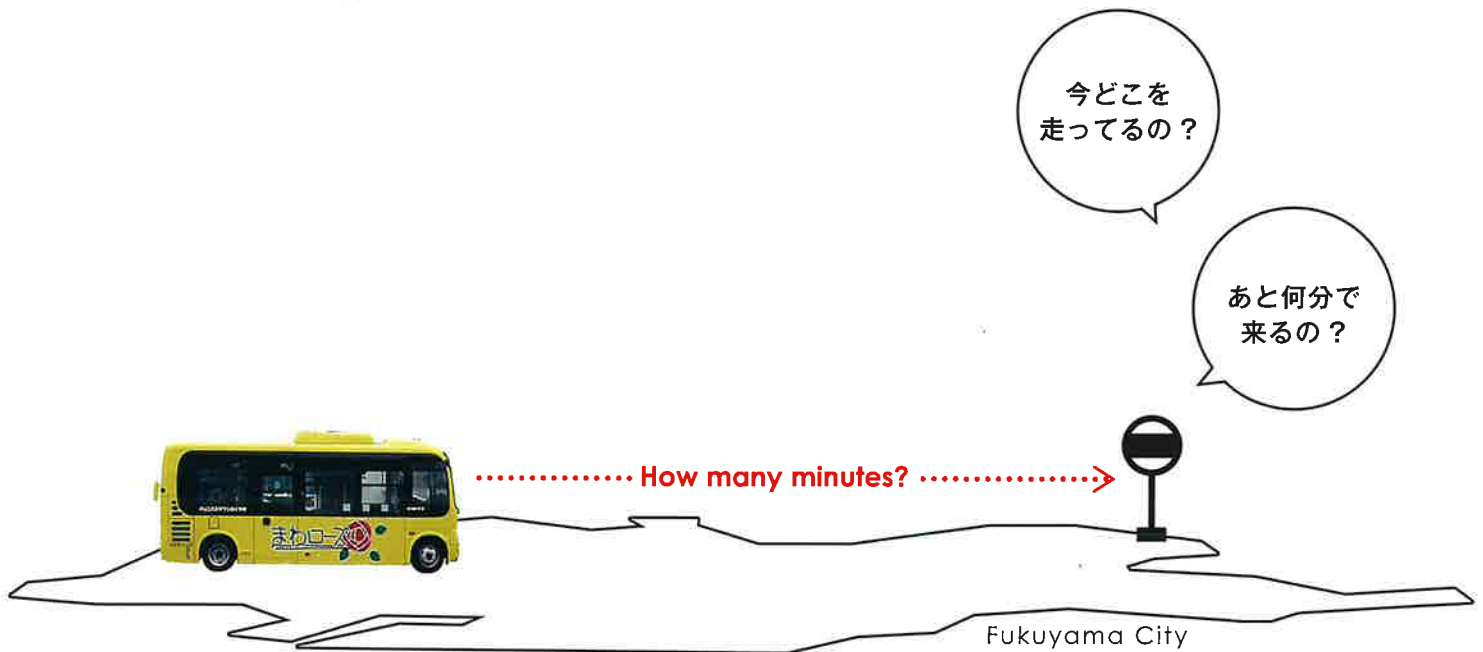

Bus-Vision

バス接近表示システム

是非ご利用ください

You can know when the bus which you want to get on comes.

乗りたいバスが いつ来るか分ります

バス接近表示システムとは…

- ・GPSによるバスの走行位置情報を使って、バスの運行情報を共有!
- ・「乗りたいバスは今どこを走っているの?」「目的地に行くには何時のバスに乗ればいいのか?」などの情報を、携帯電話・スマートフォン・パソコンで簡単検索!
- ・福山市内の19箇所に設置したバス停表示機ではバス走行時間を随時表示しています。

※詳しいご利用方法は裏面をご覧ください▶▶▶

スマホからの
アクセスはこちら

携帯電話からの
アクセスはこちら

福山のバス移動がもっと便利に！

携帯 スマホ パソコン QRコードからアクセスしてバス停を指定するだけ！
 乗りたいバスがいつ来るか分ります

バス接近表示システムとは…

- ・GPSによるバスの走行位置情報を使って、バスの運行情報を共有！
- ・「乗りたいバスは今どこを走っているの？」「目的地に行くには何時のバスに乗ればいいのか？」などの情報を、携帯電話・スマートフォン・パソコンで簡単検索！
- ・福山市内の19箇所に設置したバス停表示機ではバス走行時間を随時表示しています。

こんな時に便利！

1. バスの運行状況を、その場ですぐに確認できる！
2. お子様の乗っているバスが今どこを走っているか分かる！
3. 何分後にバス停に到着するか分かるので待ち時間を有効に使える！

使い方簡単！

1. QRコード等からサイトにアクセス
2. ご利用のバス停を指定
3. バスの到着予定時刻が分かる

スマートフォンでのご利用方法

スマートフォンでのご利用はこちらのQRコードから

<http://bus-vision.jp/fukuyama/sp>