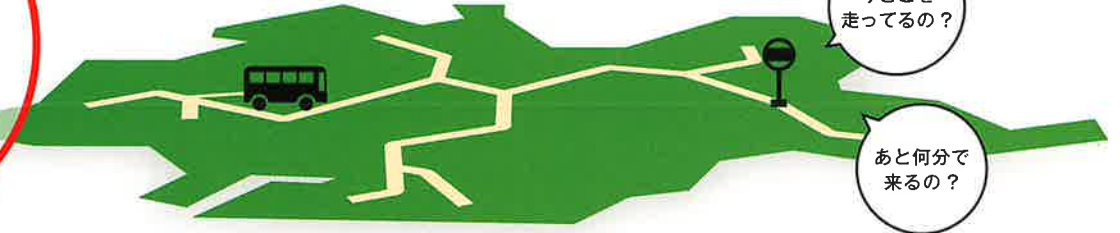

福山のバス移動がもっと便利に！

携帯 スマホ パソコン QRコードからアクセスしてバス停を指定するだけ！
乗りたいバスがいつ来るか分ります

バス接近表示システムとは…

- ・GPSによるバスの走行位置情報を使って、バスの運行情報を共有！
- ・「乗りたいバスは今どこを走っているの？」「目的地に行くには何時のバスに乗ればいいのか？」などの情報を、携帯電話・スマートフォン・パソコンで簡単検索！
- ・福山市内の19箇所に設置したバス停表示機ではバス走行時間を随時表示しています。

こんな時に便利！

1. バスの運行状況を、その場ですぐに確認できる！
2. お子様の乗っているバスが今どこを走っているか分かる！
3. 何分後にバス停に到着するか分かるので待ち時間を有効に使える！

使い方簡単！

1. QRコード等からサイトにアクセス
2. ご利用のバス停を指定
3. バスの到着予定時刻が分かる

スマートフォンでのご利用方法