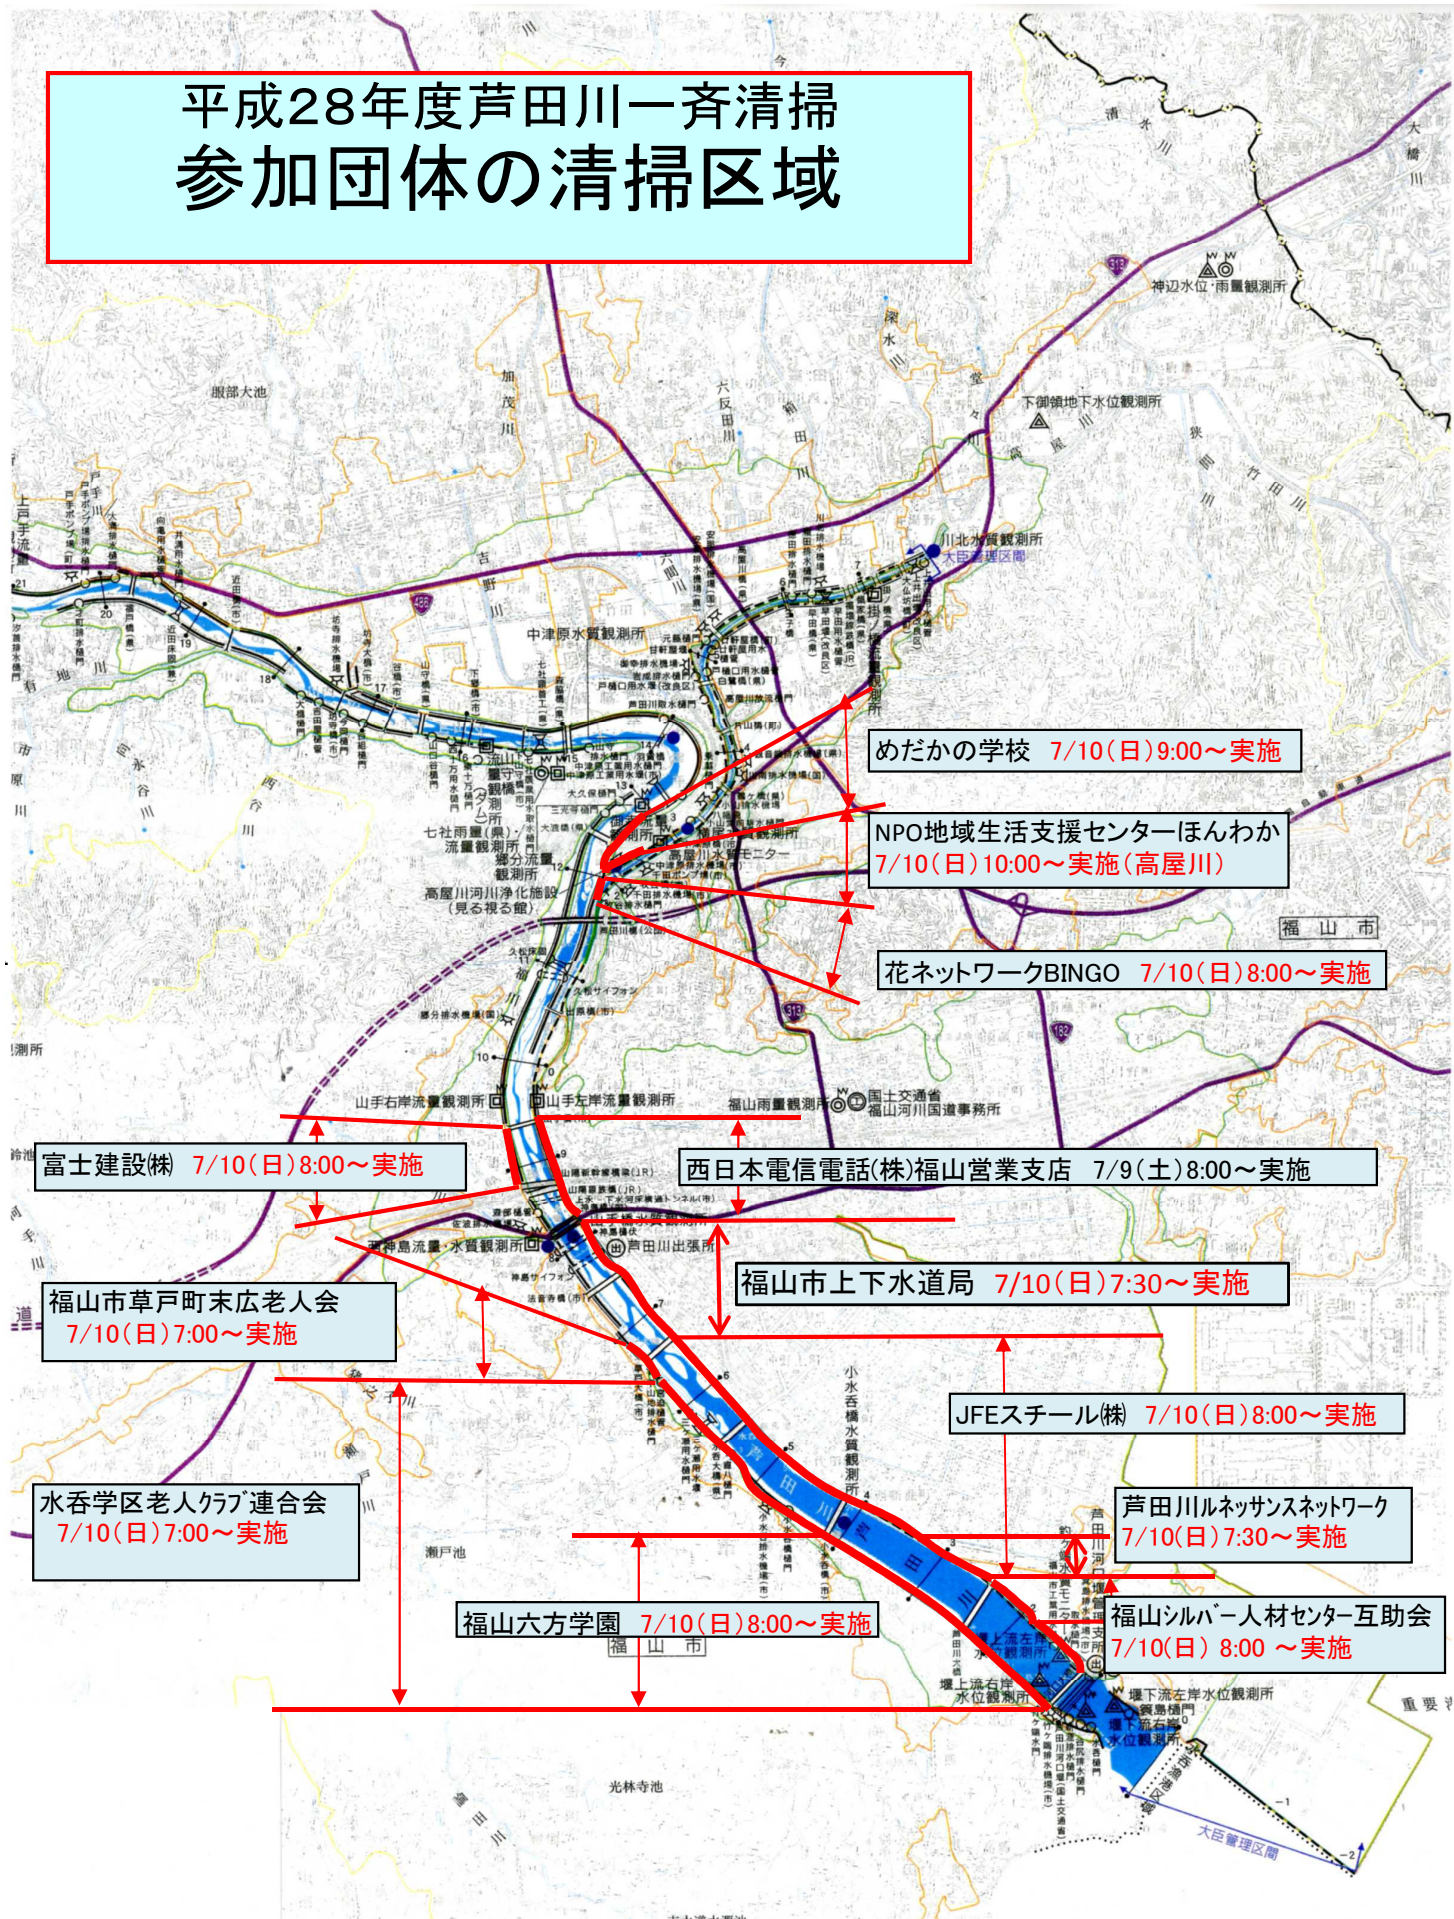

平成28年 7月 1日

資料提供先 福山市政記者クラブ

芦田川をきれいにします！ ～芦田川一斉清掃の実施について～

国土交通省では毎年7月を「河川愛護月間」と定め、良好な河川環境を創出
すべく河川愛護思想の普及啓発に努めています。

その一環として、当事務所の呼びかけに対して、芦田川・高屋川沿川住民と
企業及び国土交通省職員がボランティア活動として一斉清掃を行います。

清掃参加者は、約800人です。

1. 日 時：平成28年7月10日（日）

3. 実施場所：芦田川及び高屋川の沿川（詳細は別紙のとおり）

4. その他：小雨の場合は決行しますが、中止については各団体が決定します。

現地取材の場合、各団体毎に実施時間が異なりますので、事前に当事務
所へお問い合わせ下さい。

お問い合わせ先

国土交通省 中国地方整備局 福山河川国道事務所

副 所 長 おおくほ まさひこ
大久保 雅彦

【担 当】 占用調整課長 もんでん けいすけ
門田 恵介

TEL(084) 923 - 2511(ダイヤル) FAX(084) 923 - 2557

平成28年度芦田川一斉清掃 参加団体の清掃区域

= 芦田川をきれいにしよう =

芦田川一斉清掃

にご協力下さい

実施日：平成28年7月10日(日)午前中
小雨実施、中止の判断は各団体で判断します。

毎年7月、「芦田川をきれいにしよう」と福山河川国道事務所からの呼びかけに対して、芦田川・高屋川沿川の住民・企業・NPO団体のみなさまが、ボランティア活動として「芦田川一斉清掃」を実施しています。

今年も、下記「芦田川一斉清掃協力団体」の御協力により、次頁に記載した場所及び開始時間で実施します。