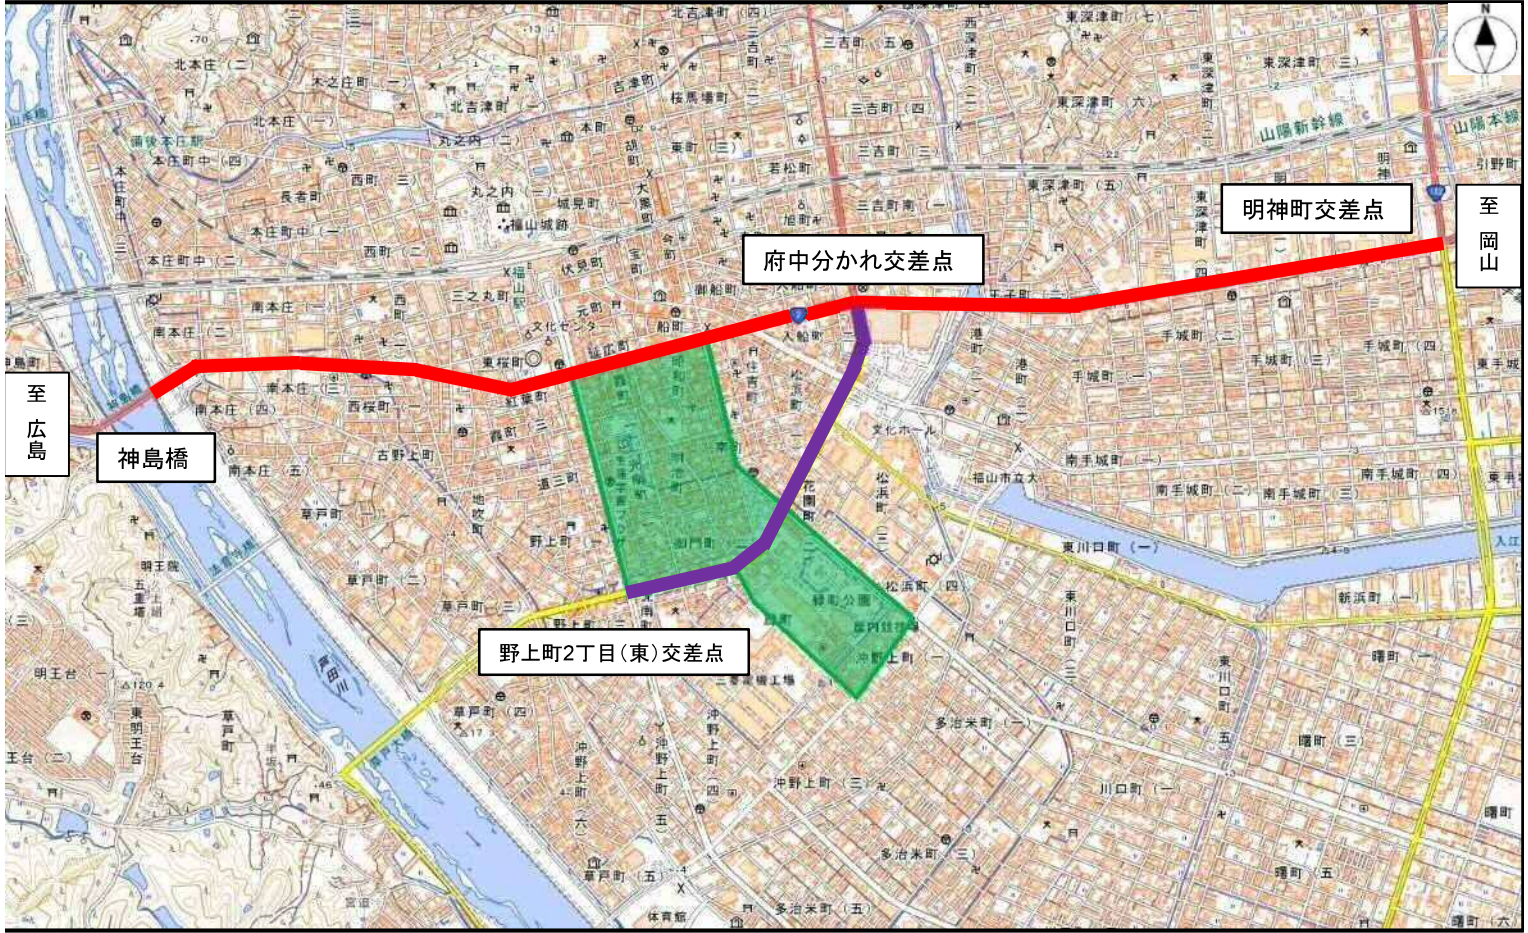

範囲図

出典: 国土地理院「地理院地図(電子国土Web)」をもとに福山河川国道事務所で加工して作成

凡例	国道2号(福山市内: かしま 神島橋 ~ みょうじんちょう 明神町交差点)
	県道22号福山^{とも} 鞆線(府中^{ふちゅう} 分かれ交差点 ~ のがみちょう 野上町2丁目(東)交差点)
	福山市内(南学区内)