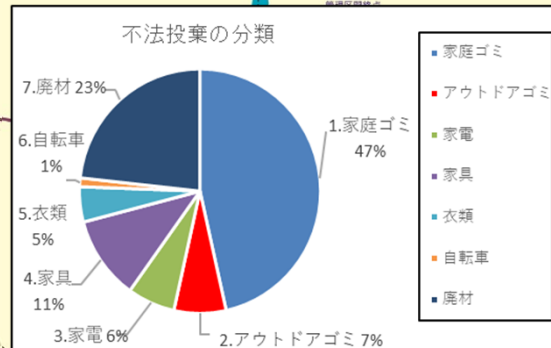

国土交通省

芦田川・高屋川ゴミマップ

平成30年度取りまとめ

世羅郡
世羅町

八田原ダム

府中市

福山市

福山市

平成30年度、芦田川では**172件**の不法投棄が確認されました。
 最も多いのは**家庭ゴミ**の投棄で全体の**47%**を占めています。廃材の投棄も目立っています。
 芦田川と高屋川ともに**左岸側**への投棄が多くなっています。また、芦田川では**23*キロ**までの中・下流部で不法投棄が多い結果となっています。
 (上流から下流を見て、左側が左岸です。)

特別重点監視区間

特別重点監視区間は、これまで不法投棄の多かった箇所をH21年度から重点的に監視する区間としています。