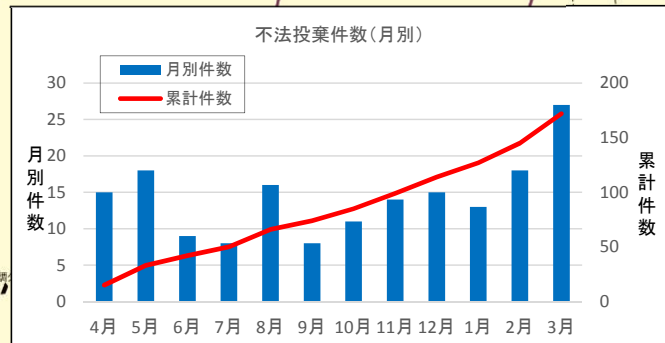

平成30年度、芦田川では**172件**の不法投棄が確認されました。
 最も多いのは**家庭ゴミ**の投棄で全体の**47%**を占めています。廃材の投棄も目立っています。
 芦田川と高屋川ともに**左岸側**への投棄が多くなっています。また、芦田川では**23*キロ**までの中・下流部で不法投棄が多い結果となっています。
 (上流から下流を見て、左側が左岸です。)

特別重点監視区間

特別重点監視区間は、これまで不法投棄の多かった箇所をH21年度から重点的に監視する区間としています。