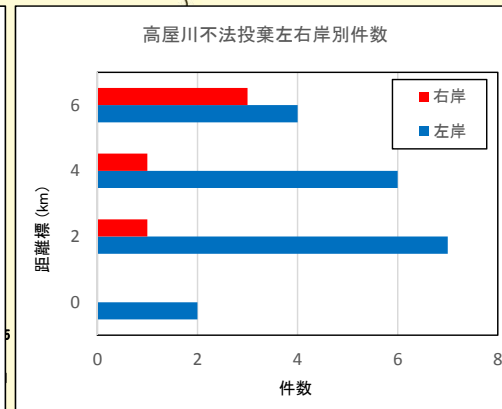

国土交通省

芦田川・高屋川ゴミマップ

平成30年度取りまとめ

世羅郡
世羅町

八田原ダム

府中市

福山市

福山市

平成30年度、芦田川では**172件**の不法投棄が確認されました。
 最も多いのは**家庭ゴミ**の投棄で全体の**47%**を占めています。廃材の投棄も目立っています。
 芦田川と高屋川ともに**左岸側**への投棄が多くなっています。また、芦田川では**23*キロ**までの中・下流部で不法投棄が多い結果となっています。
 (上流から下流を見て、左側が左岸です。)

特別重点監視区間

特別重点監視区間は、これまで不法投棄の多かった箇所をH21年度から重点的に監視する区間としています。