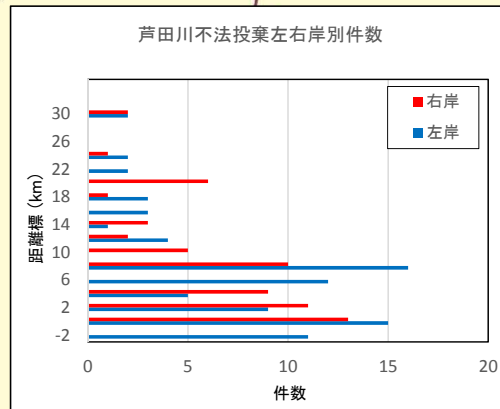

国土交通省

芦田川・高屋川ゴミマップ

平成30年度取りまとめ

世羅郡
世羅町

八田原ダム

府中市

福山市

福山市

平成30年度、芦田川では**172件**の不法投棄が確認されました。
 最も多いのは**家庭ゴミ**の投棄で全体の**47%**を占めています。廃材の投棄も目立っています。
 芦田川と高屋川ともに**左岸側**への投棄が多くなっています。また、芦田川では**23*キロ**までの中・下流部で不法投棄が多い結果となっています。
 (上流から下流を見て、左側が左岸です。)

特別重点監視区間

特別重点監視区間は、これまで不法投棄の多かった箇所をH21年度から重点的に監視する区間としています。