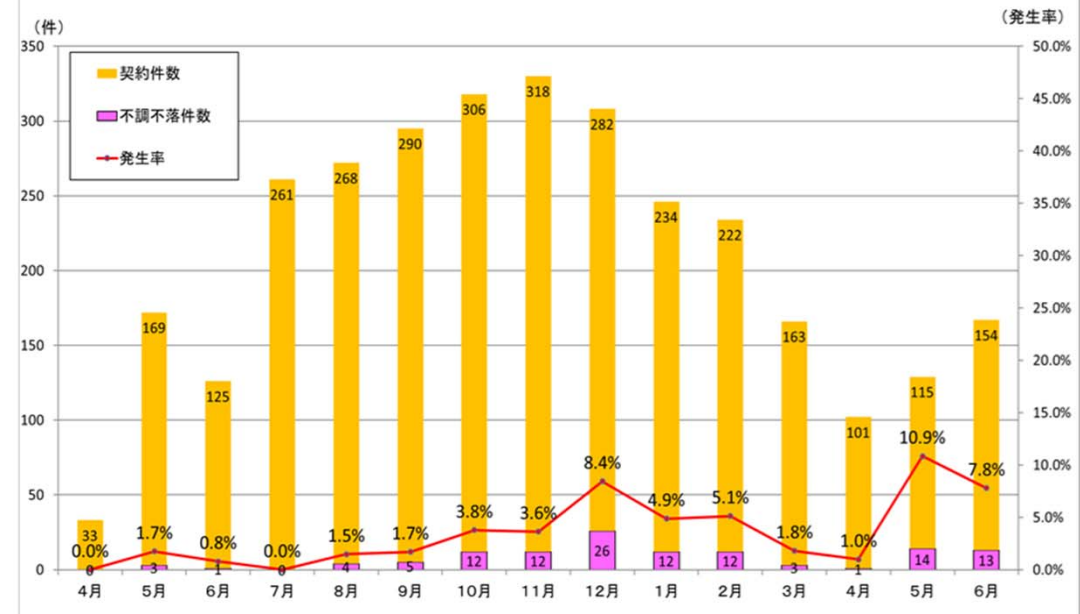

中国地方整備局及び5県2市における不調・不落発生状況の推移 (1/2)

平成30・令和元年度 整備局発注工事入札不調・不落発生状況

平成30年度・令和元年 鳥取県工事入札不調・不落発生状況

平成30年度・令和元年 島根県工事入札不調・不落発生状況

平成30年度・令和元年 岡山県工事入札不調・不落発生状況

中国地方整備局及び5県2市における不調・不落発生状況の推移 (2/2)