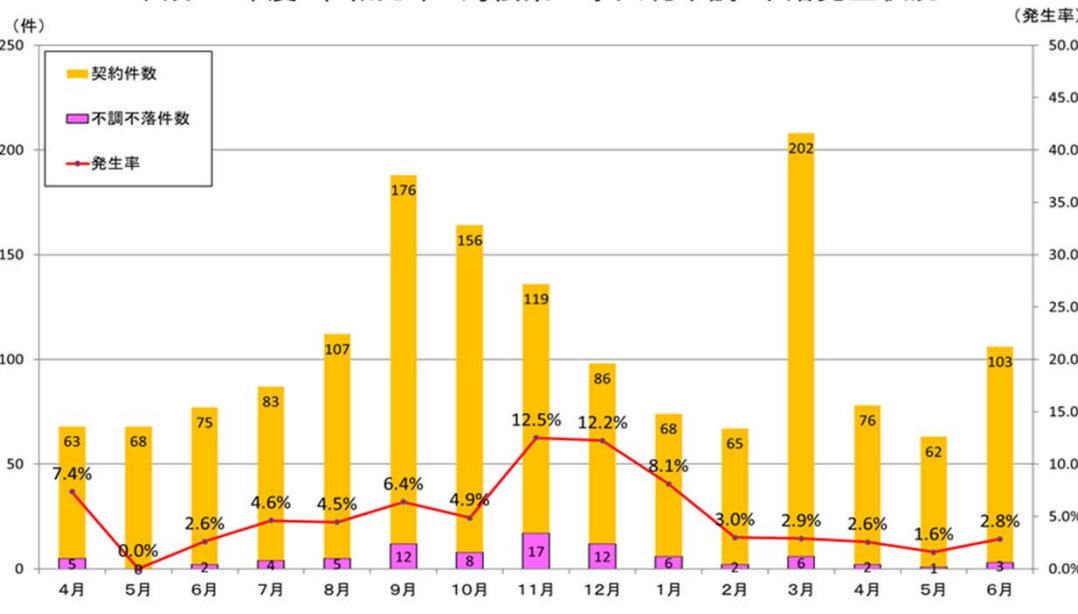

中国地方整備局及び5県2市における不調・不落発生状況の推移 (1/2)

平成30・令和元年度 整備局発注工事入札不調・不落発生状況

平成30年度・令和元年 鳥取県工事入札不調・不落発生状況

平成30年度・令和元年 島根県工事入札不調・不落発生状況

平成30年度・令和元年 岡山県工事入札不調・不落発生状況

中国地方整備局及び5県2市における不調・不落発生状況の推移 (2/2)