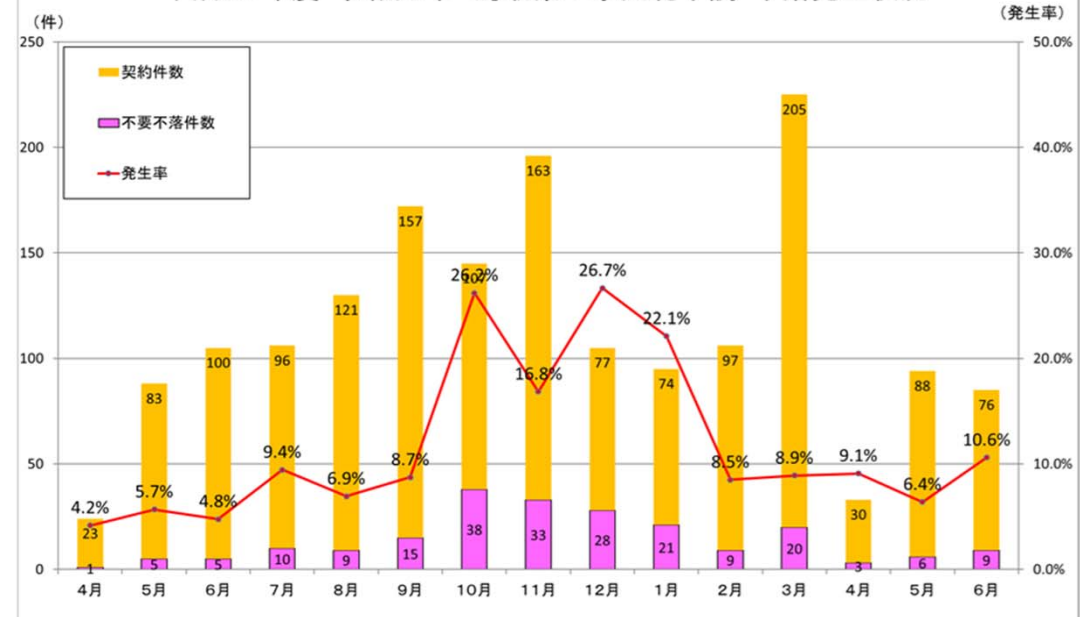

中国地方整備局及び5県2市における不調・不落発生状況の推移 (1/2)

平成30・令和元年度 整備局発注工事入札不調・不落発生状況

平成30年度・令和元年 鳥取県工事入札不調・不落発生状況

平成30年度・令和元年 島根県工事入札不調・不落発生状況

平成30年度・令和元年 岡山県工事入札不調・不落発生状況

中国地方整備局及び5県2市における不調・不落発生状況の推移 (2/2)