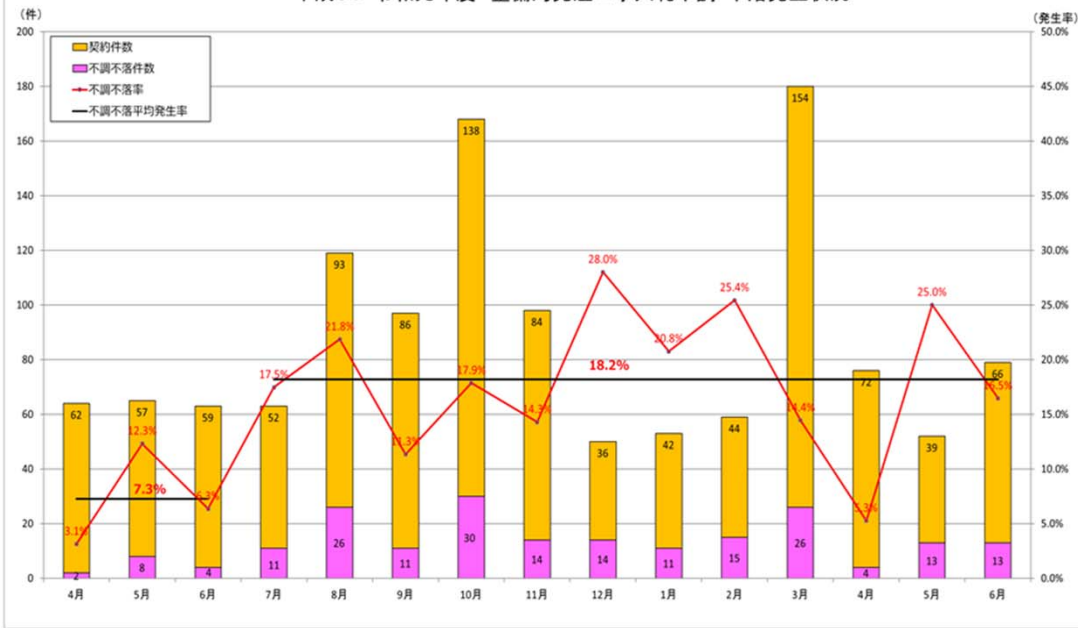

中国地方整備局及び5県2市における不調・不落発生状況の推移 (1/2)

平成30・令和元年度 整備局発注工事入札不調・不落発生状況

平成30年度・令和元年 鳥取県工事入札不調・不落発生状況

平成30年度・令和元年 島根県工事入札不調・不落発生状況

平成30年度・令和元年 岡山県工事入札不調・不落発生状況

中国地方整備局及び5県2市における不調・不落発生状況の推移 (2/2)