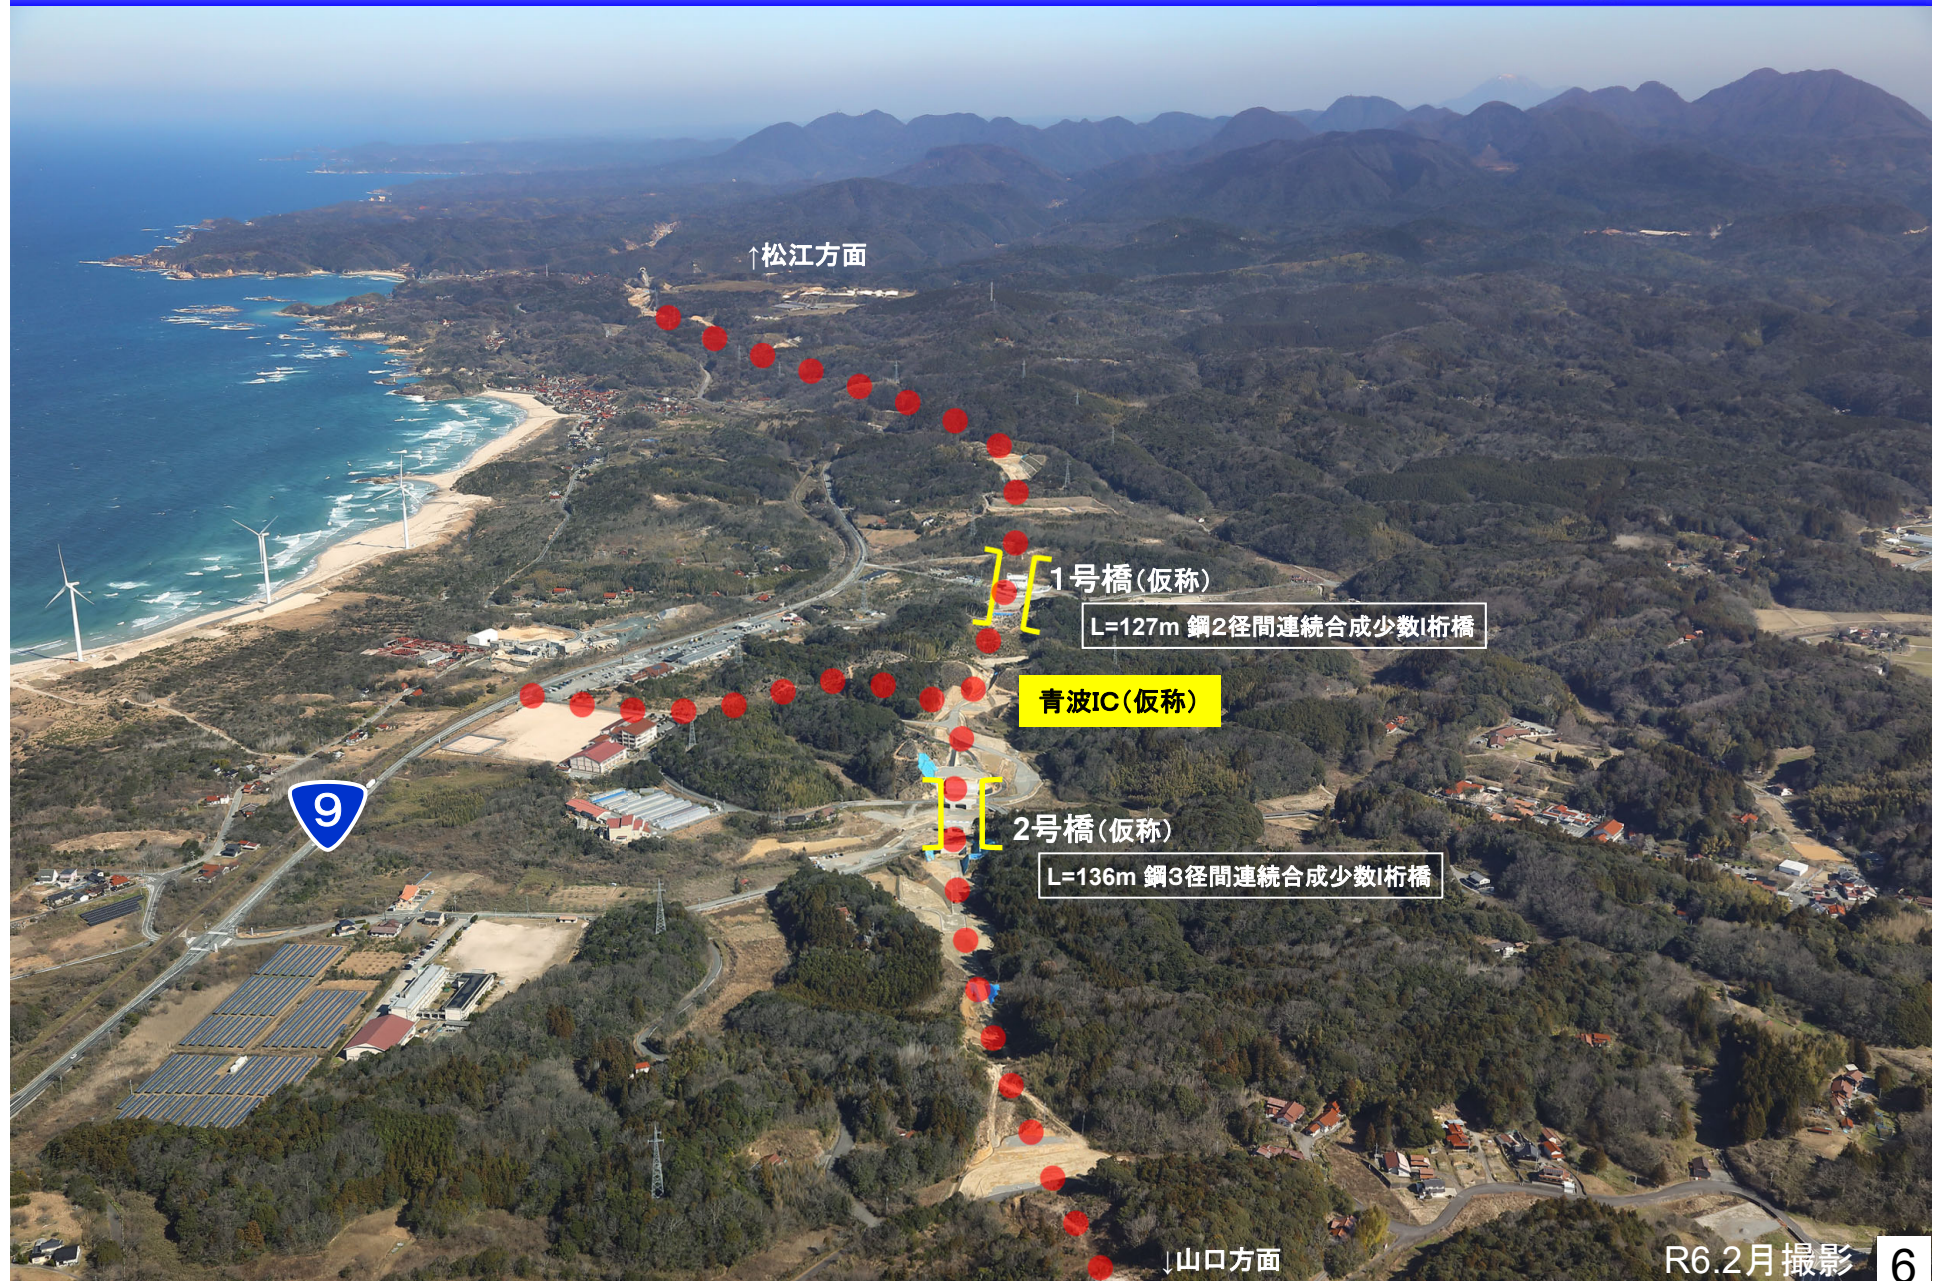

山陰道(福光・浅利道路)航空写真 R6.2月撮影

■航空写真撮影位置図

←山口方面

松江方面→

山陰道 福光・浅利道路 ①

山陰道 福光・浅利道路 ②

山陰道 福光・浅利道路 ③

山陰道 福光・浅利道路 ④

山陰道 福光・浅利道路 ⑤

↑松江方面

1号橋(仮称)

L=127m 鋼2径間連続合成少数I桁橋

青波IC(仮称)

2号橋(仮称)

L=136m 鋼3径間連続合成少数I桁橋

↓山口方面

山陰道 福光・浅利道路 ⑥

山陰道 福光・浅利道路 ⑦