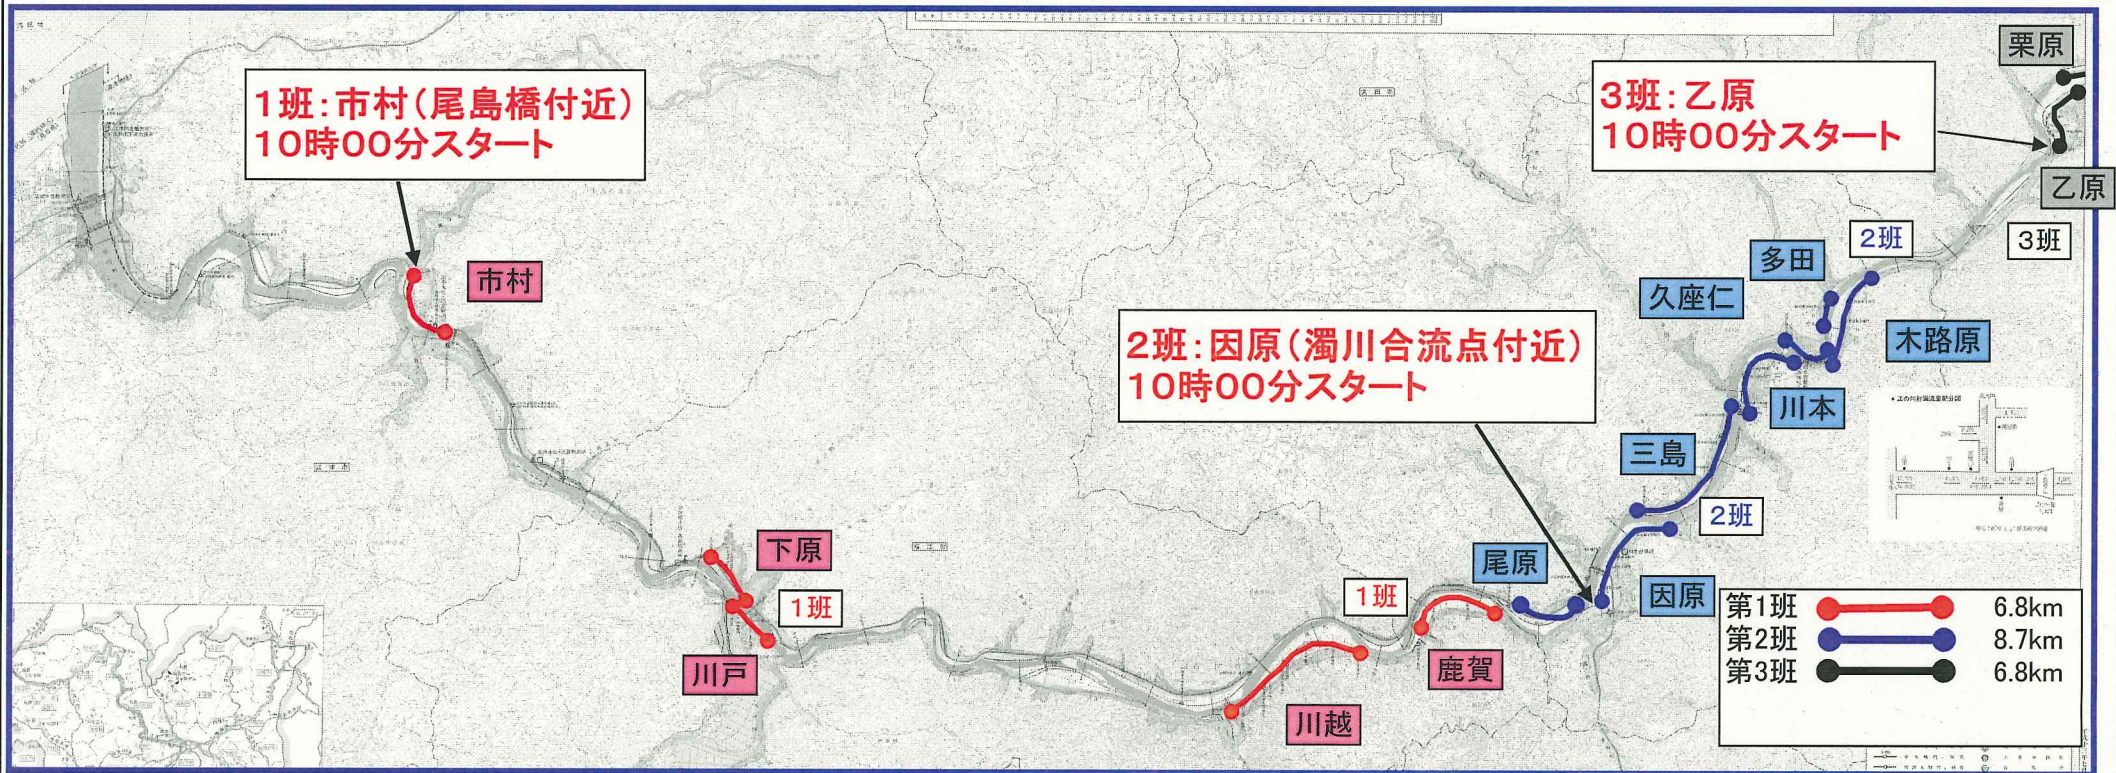

江の川下流点検経路図1

日時:平成24年5月24日(木)10時00分点検スタート 小雨決行

江の川下流点検経路図2

日時:平成24年5月24日(木)10時00分点検スタート 小雨決行