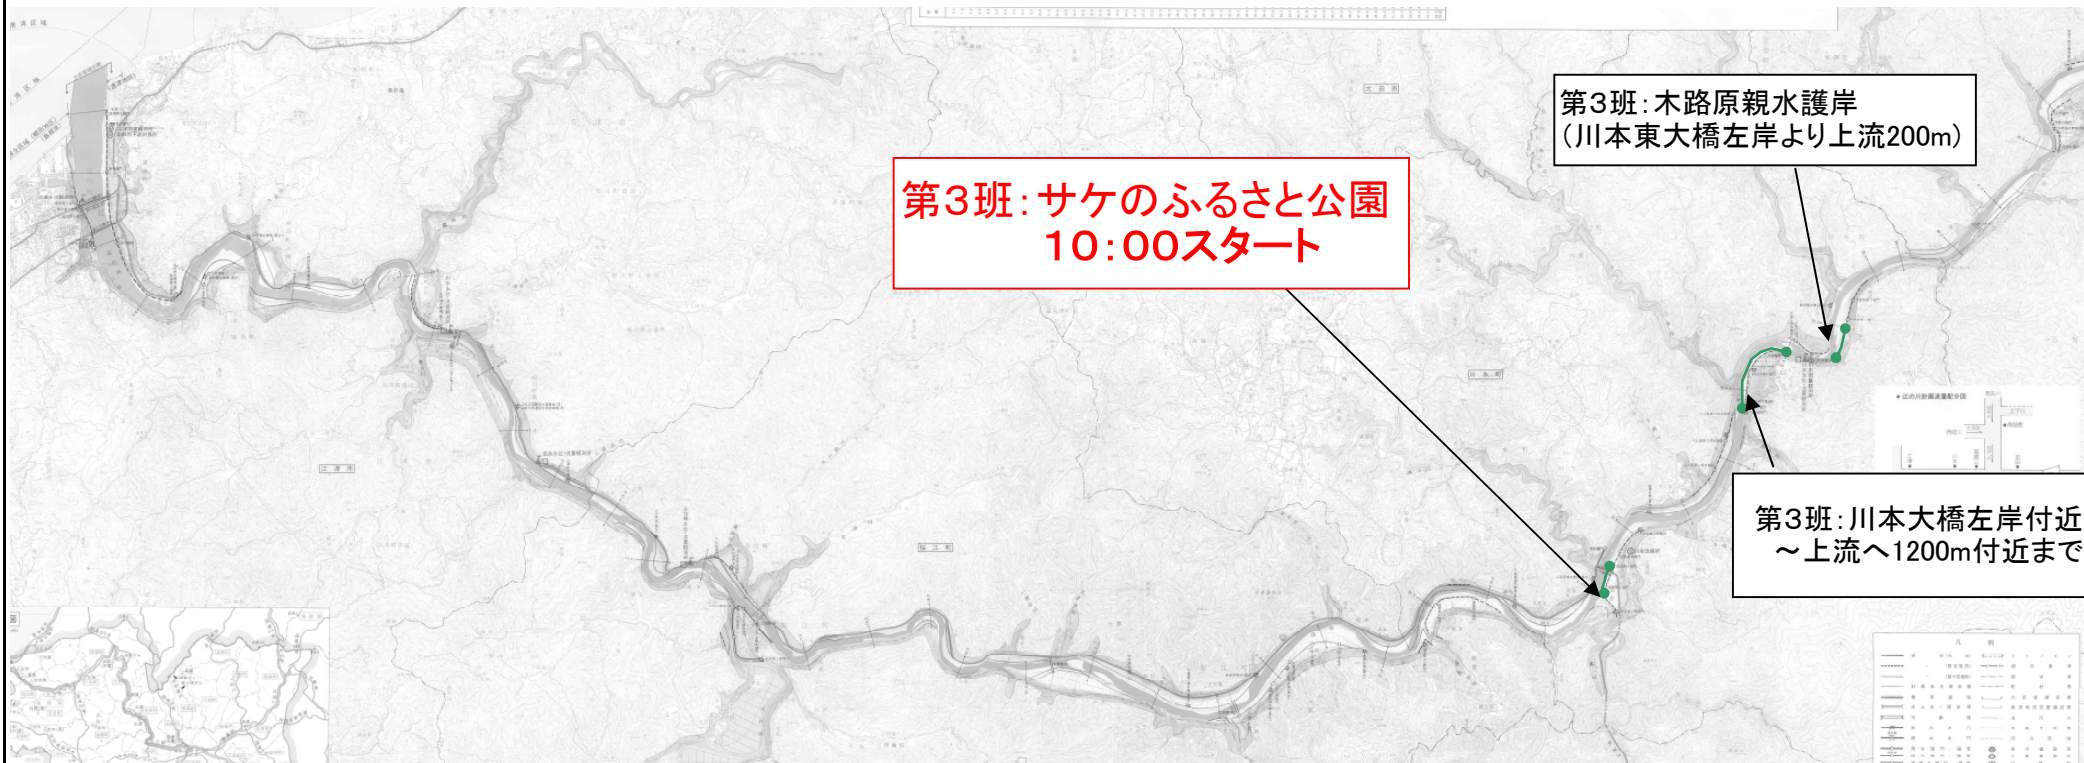

江の川下流経路図

日時:平成24年7月13日(金) 小雨決行

江の川下流経路図

日時:平成24年7月13日(金) 小雨決行

第3班:サケのふるさと公園
10:00スタート

第3班:木路原親水護岸
(川本東大橋左岸より上流200m)

第3班:川本大橋左岸付近
~上流へ1200m付近まで

江の川上流経路図

日時:平成24年7月13日(金) 小雨決行