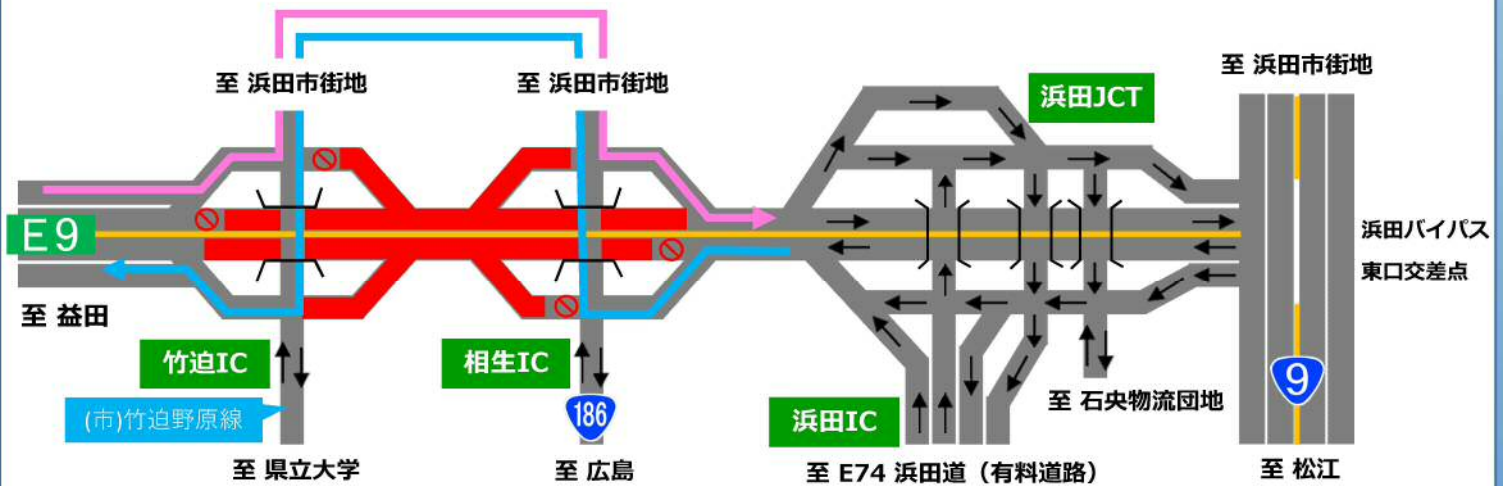

# 通行止め期間中の 規制パターンのご案内

## 注意事項

- 通行止め区間以外は通行可能です。
- 時間帯によって通行止めの車線が変わります。
- 規制状況は、道路情報表示板や現地の案内看板でご確認下さい。
- 天候状況により通行止め期間が変更となる場合がございます。

＜規制＞  
相生IC～竹迫IC

5/24～7/15 20時30分～翌朝5時

### 凡例

… 通行止め

松江方面から益田方面へ

… 通行止め区間

益田方面から浜田方面へ

利用者の皆様には大変ご迷惑をおかけしますが、通行規制へのご理解とご協力をよろしくお願いいたします。