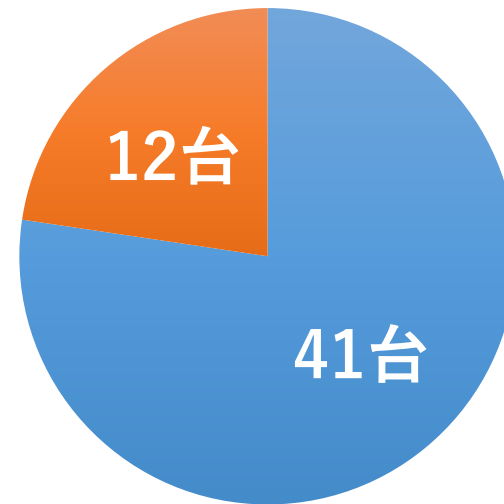

冬用タイヤ装着率を発表します！

道の駅シルクウェイにちはら

(島根県鹿足郡津和野町)

調査台数：全108台

■ ノーマルタイヤ ■ 冬用タイヤ

装着率：17%

道の駅ゆうひパーク浜田

(島根県浜田市)

調査台数：全53台

■ ノーマルタイヤ ■ 冬用タイヤ

装着率：23%

運転は冬用タイヤでお願いします！