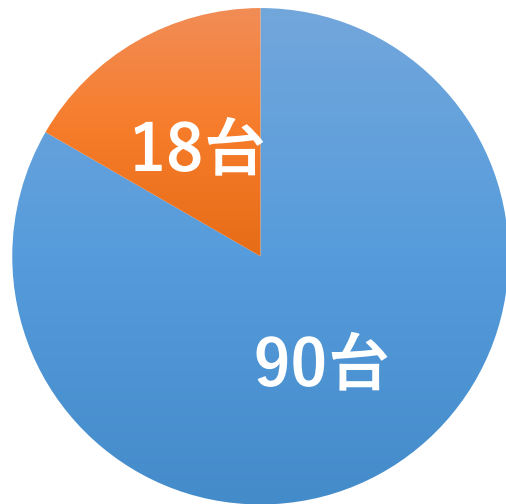

冬用タイヤ装着率を発表します！

道の駅シルクウェイにちはら

(島根県鹿足郡津和野町)

調査台数：全108台

■ ノーマルタイヤ ■ 冬用タイヤ

装着率：17%

道の駅ゆうひパーク浜田

(島根県浜田市)

調査台数：全53台

■ ノーマルタイヤ ■ 冬用タイヤ

装着率：23%

運転は冬用タイヤでお願いします！