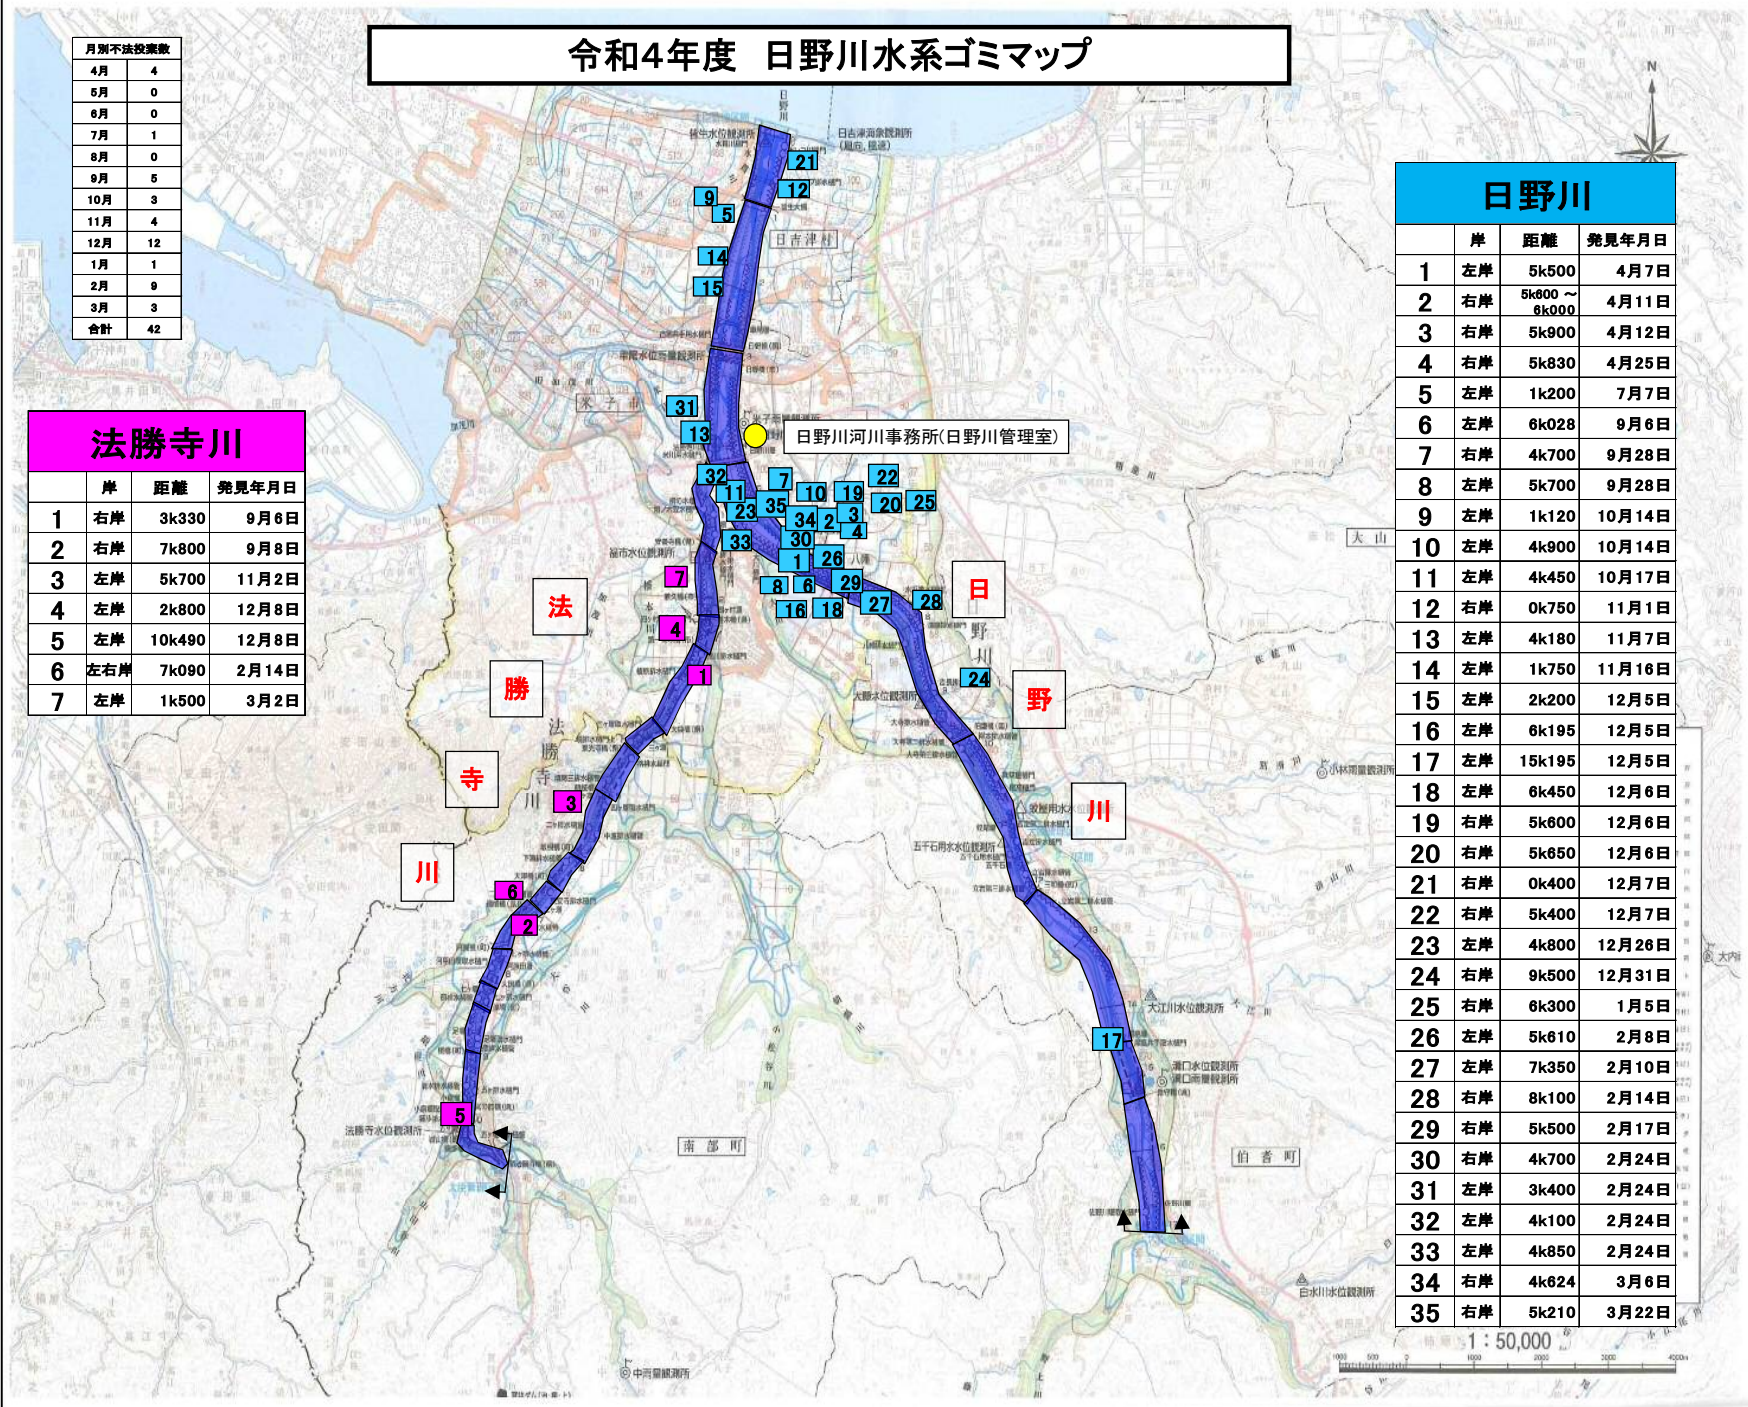

令和4年度 日野川水系ゴミマップ

4月	4
5月	0
6月	0
7月	1
8月	0
9月	5
10月	3
11月	4
12月	12
1月	1
2月	9
3月	3
合計	42

	岸	距離	発見年月日
1	右岸	3k330	9月6日
2	右岸	7k800	9月8日
3	左岸	5k700	11月2日
4	左岸	2k800	12月8日
5	左岸	10k490	12月8日
6	左右岸	7k090	2月14日
7	左岸	1k500	3月2日

	岸	距離	発見年月日
1	左岸	5k500	4月7日
2	右岸	5k800 ~ 6k000	4月11日
3	右岸	5k900	4月12日
4	右岸	5k830	4月25日
5	左岸	1k200	7月7日
6	左岸	6k028	9月6日
7	右岸	4k700	9月28日
8	左岸	5k700	9月28日
9	左岸	1k120	10月14日
10	左岸	4k900	10月14日
11	左岸	4k450	10月17日
12	右岸	0k750	11月1日
13	左岸	4k180	11月7日
14	左岸	1k750	11月16日
15	左岸	2k200	12月5日
16	左岸	6k195	12月5日
17	左岸	15k195	12月5日
18	左岸	6k450	12月6日
19	右岸	5k800	12月6日
20	右岸	5k650	12月6日
21	右岸	0k400	12月7日
22	右岸	5k400	12月7日
23	左岸	4k800	12月26日
24	右岸	9k500	12月31日
25	右岸	6k300	1月5日
26	左岸	5k610	2月8日
27	左岸	7k350	2月10日
28	右岸	8k100	2月14日
29	右岸	5k500	2月17日
30	右岸	4k700	2月24日
31	左岸	3k400	2月24日
32	左岸	4k100	2月24日
33	左岸	4k850	2月24日
34	右岸	4k624	3月6日
35	右岸	5k210	3月22日

日野川ゴミ写真

日野川ゴミ写真

日野川ゴミ写真

日野川ゴミ写真

日野川ゴミ写真

日野川ゴミ写真

21

22

23

24

日野川ゴミ写真

25

26

27

28

日野川ゴミ写真