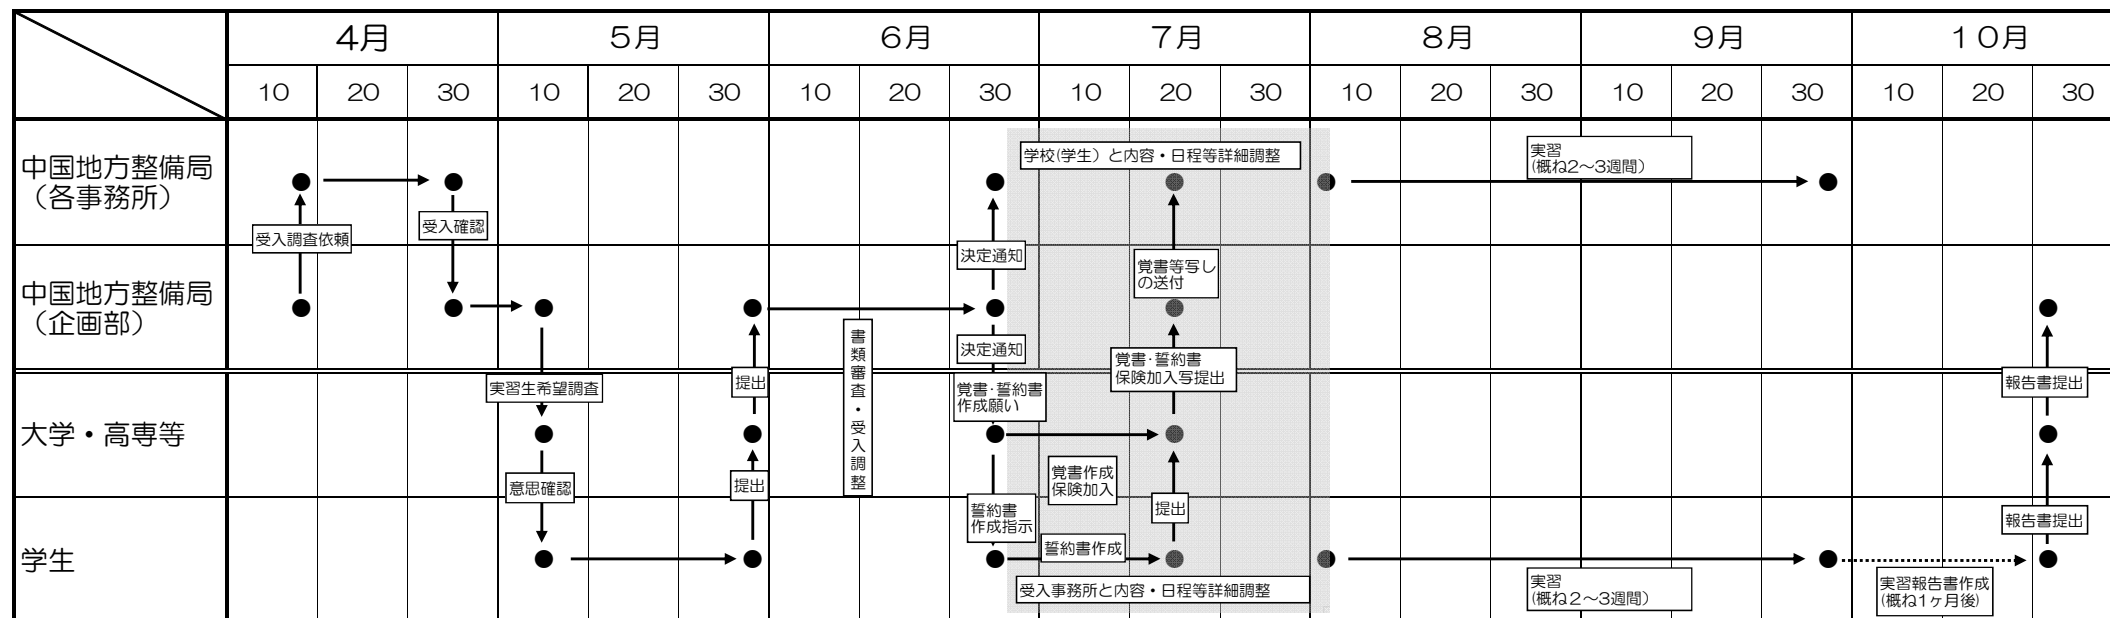

夏期実習スケジュール（参考）

※実習期間は8～9月を予定していますが、新型コロナウイルスによる休業等により、実習時期の調整が必要な場合は個別にご相談ください。