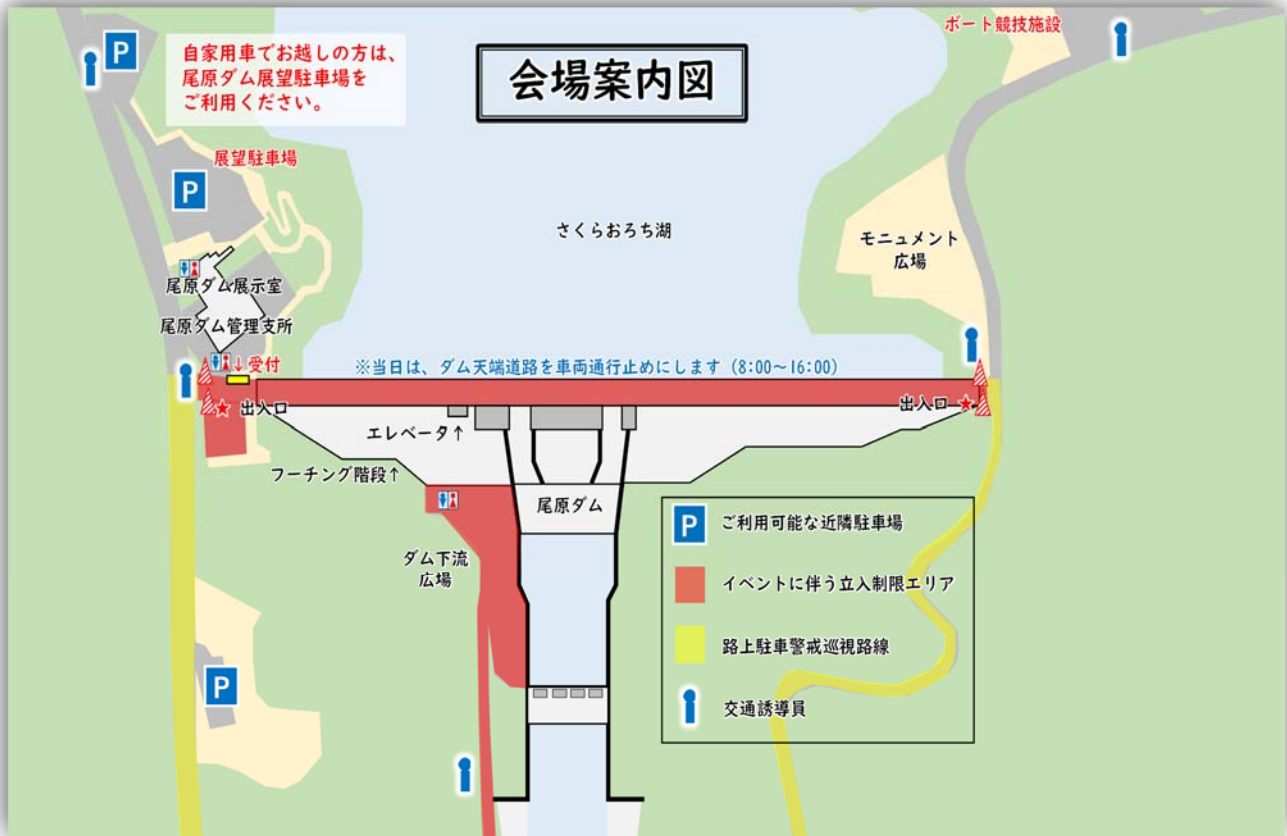

#### ◇特別見学会◇ (詳細は、別添の案内チラシをご参照ください。)

新型コロナウイルス感染症拡大防止のため、事前申し込みによる完全予約制としていますが、すでに定員に達しており、申し込みは終了しています。

趣旨をご理解いただき、「特別見学会」参加者以外のご来場はお控えください。

※ クレストゲート：クレストは一般的に頂上の意味であり、ダムの堤頂部に設置されるゲートをクレストゲートと呼んでいます。

## 特別見学会・報道関係者向け 駐車場等のご案内

尾原ダム周辺には無料駐車場がありますので、ご利用ください。  
 詳しい位置は、下図をご参照ください。

**【注意！】路上駐車はせず、下図の駐車場をご利用いただくようお願いします。**

### 新型コロナウイルス感染拡大の 防止対策実施とご協力のお願い

ご来場の際は、感染拡大防止のため、マスク等の着用、手指消毒※、密にならないよう人との間隔を確保するなどの対策にご協力をお願いします。

※手指消毒用アルコールは、尾原ダム放流会場にも設置していますのでご利用ください。

会場では、人との間隔の確保、定期的な消毒などの対策を実施します。

★ 気象条件等によりクレストゲートから放流できない場合があります。  
 事前にウェブサイトや Facebook で確認ください。