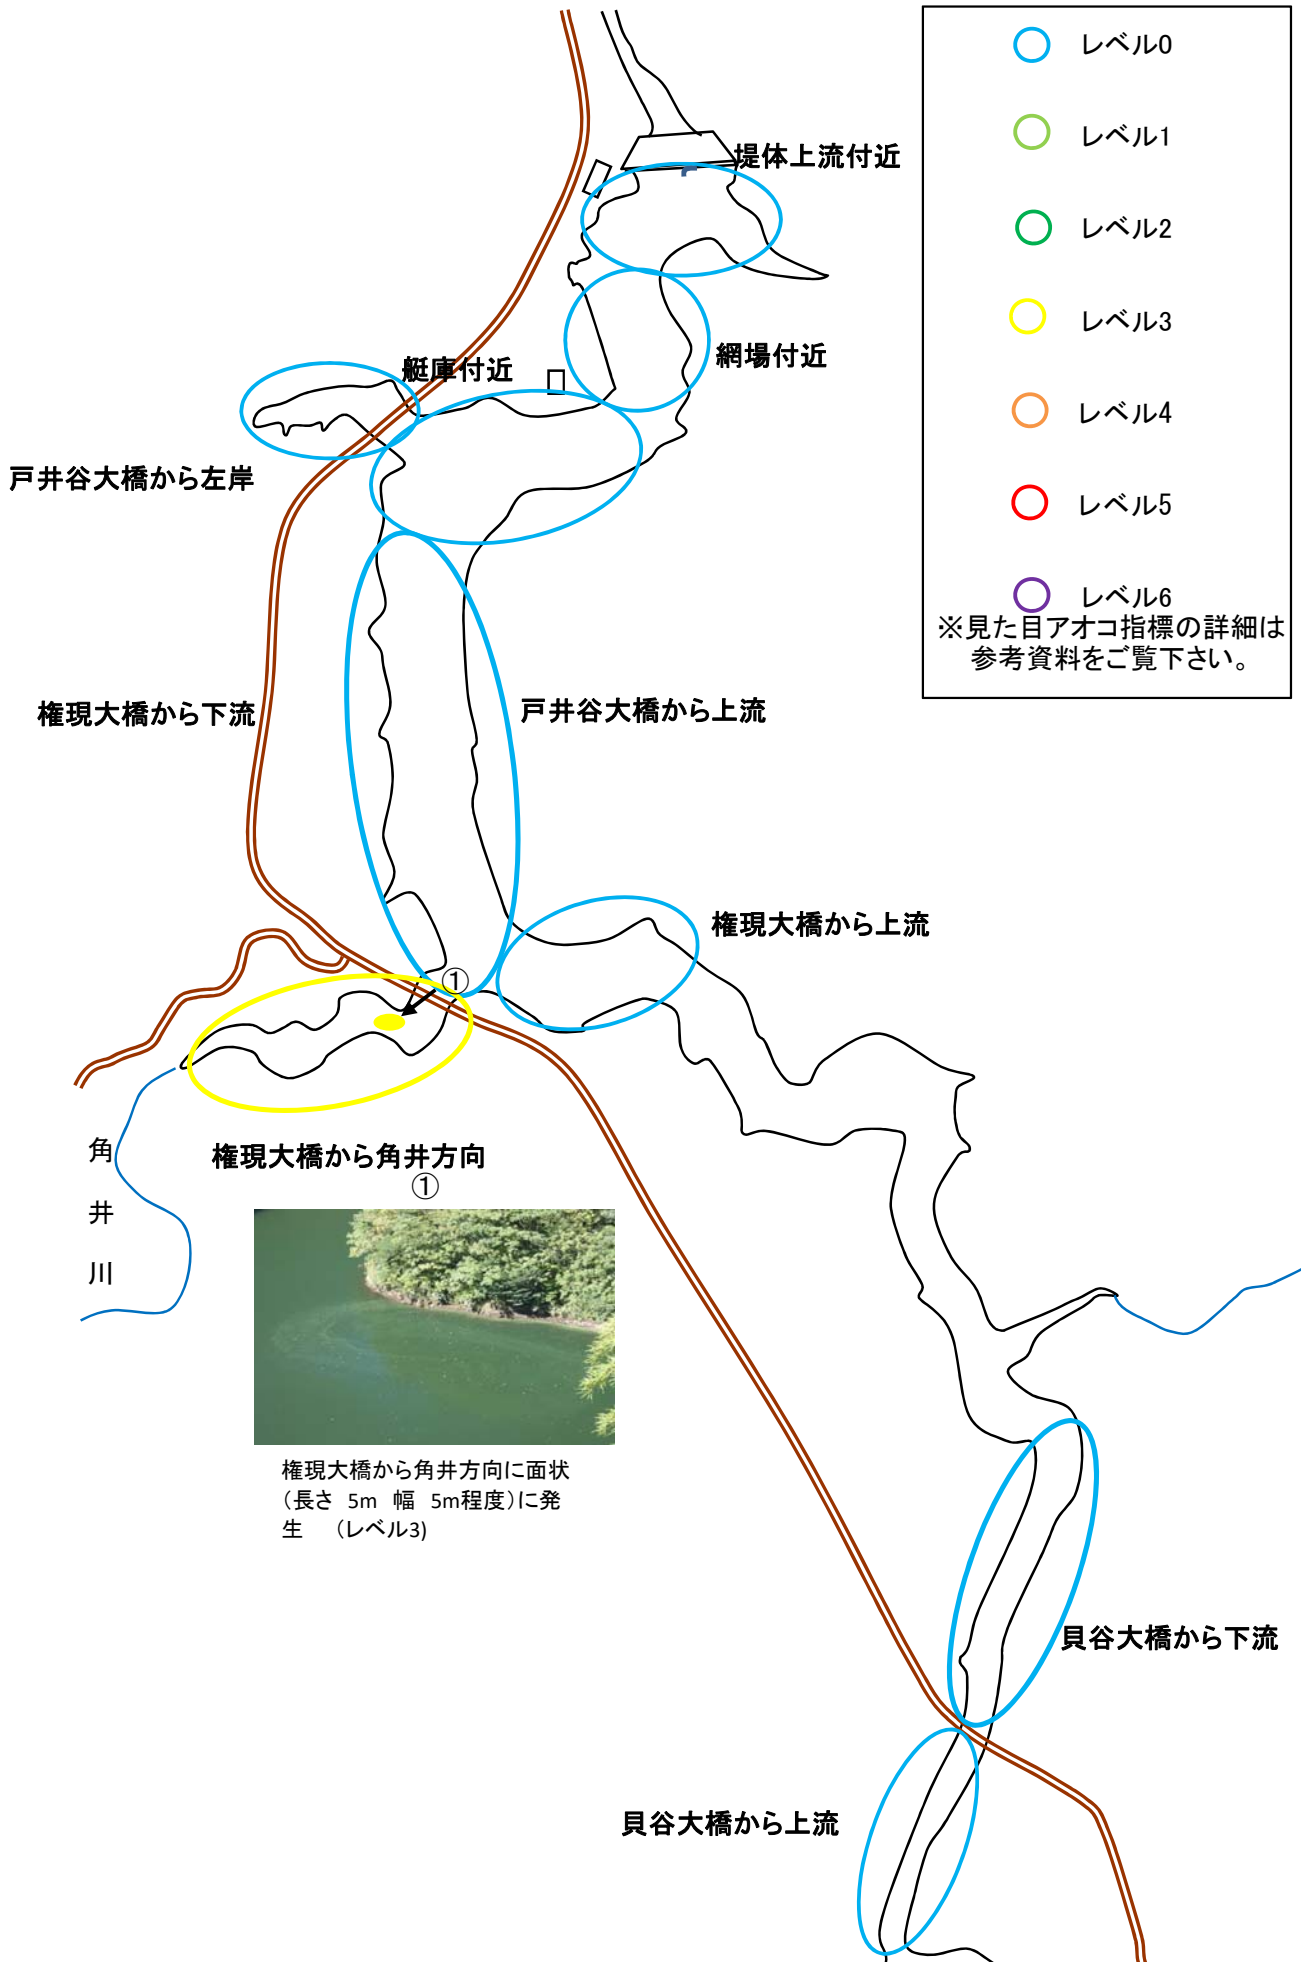

アオコ発生状況確認位置図

令和2年8月28日
時刻 9:00~10:05

	レベル0
	レベル1
	レベル2
	レベル3
	レベル4
	レベル5
	レベル6

※見た目アオコ指標の詳細は参考資料をご覧ください。

権現大橋から角井方向に面状
(長さ 5m 幅 5m程度)に発生 (レベル3)