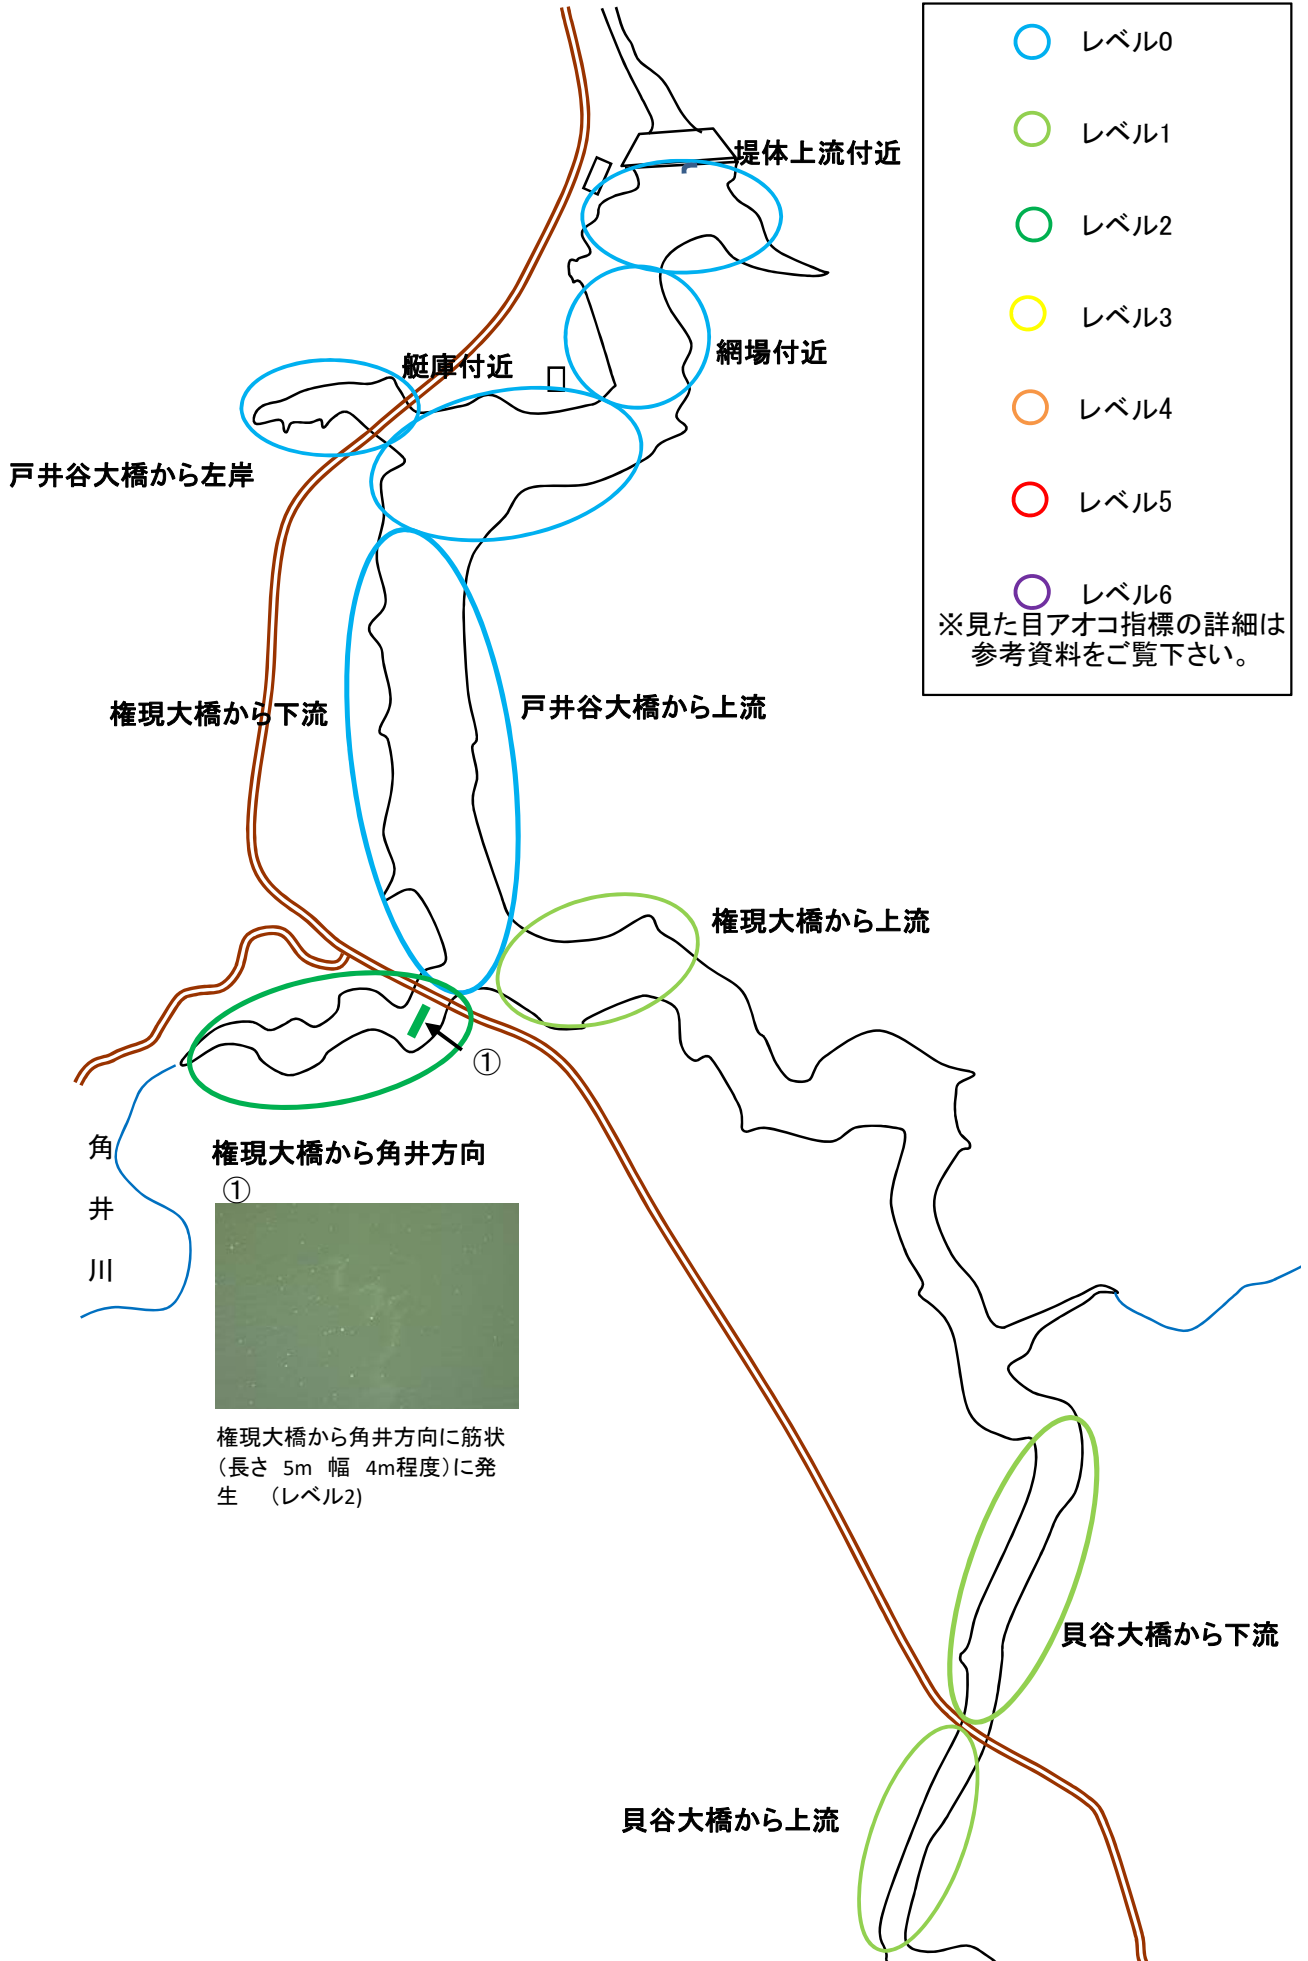

アオコ発生状況確認位置図

令和2年9月8日
時刻 9:50~10:50

	レベル0
	レベル1
	レベル2
	レベル3
	レベル4
	レベル5
	レベル6

※見た目アオコ指標の詳細は参考資料をご覧ください。

権現大橋から角井方向
(長さ 5m 幅 4m程度)に発生 (レベル2)