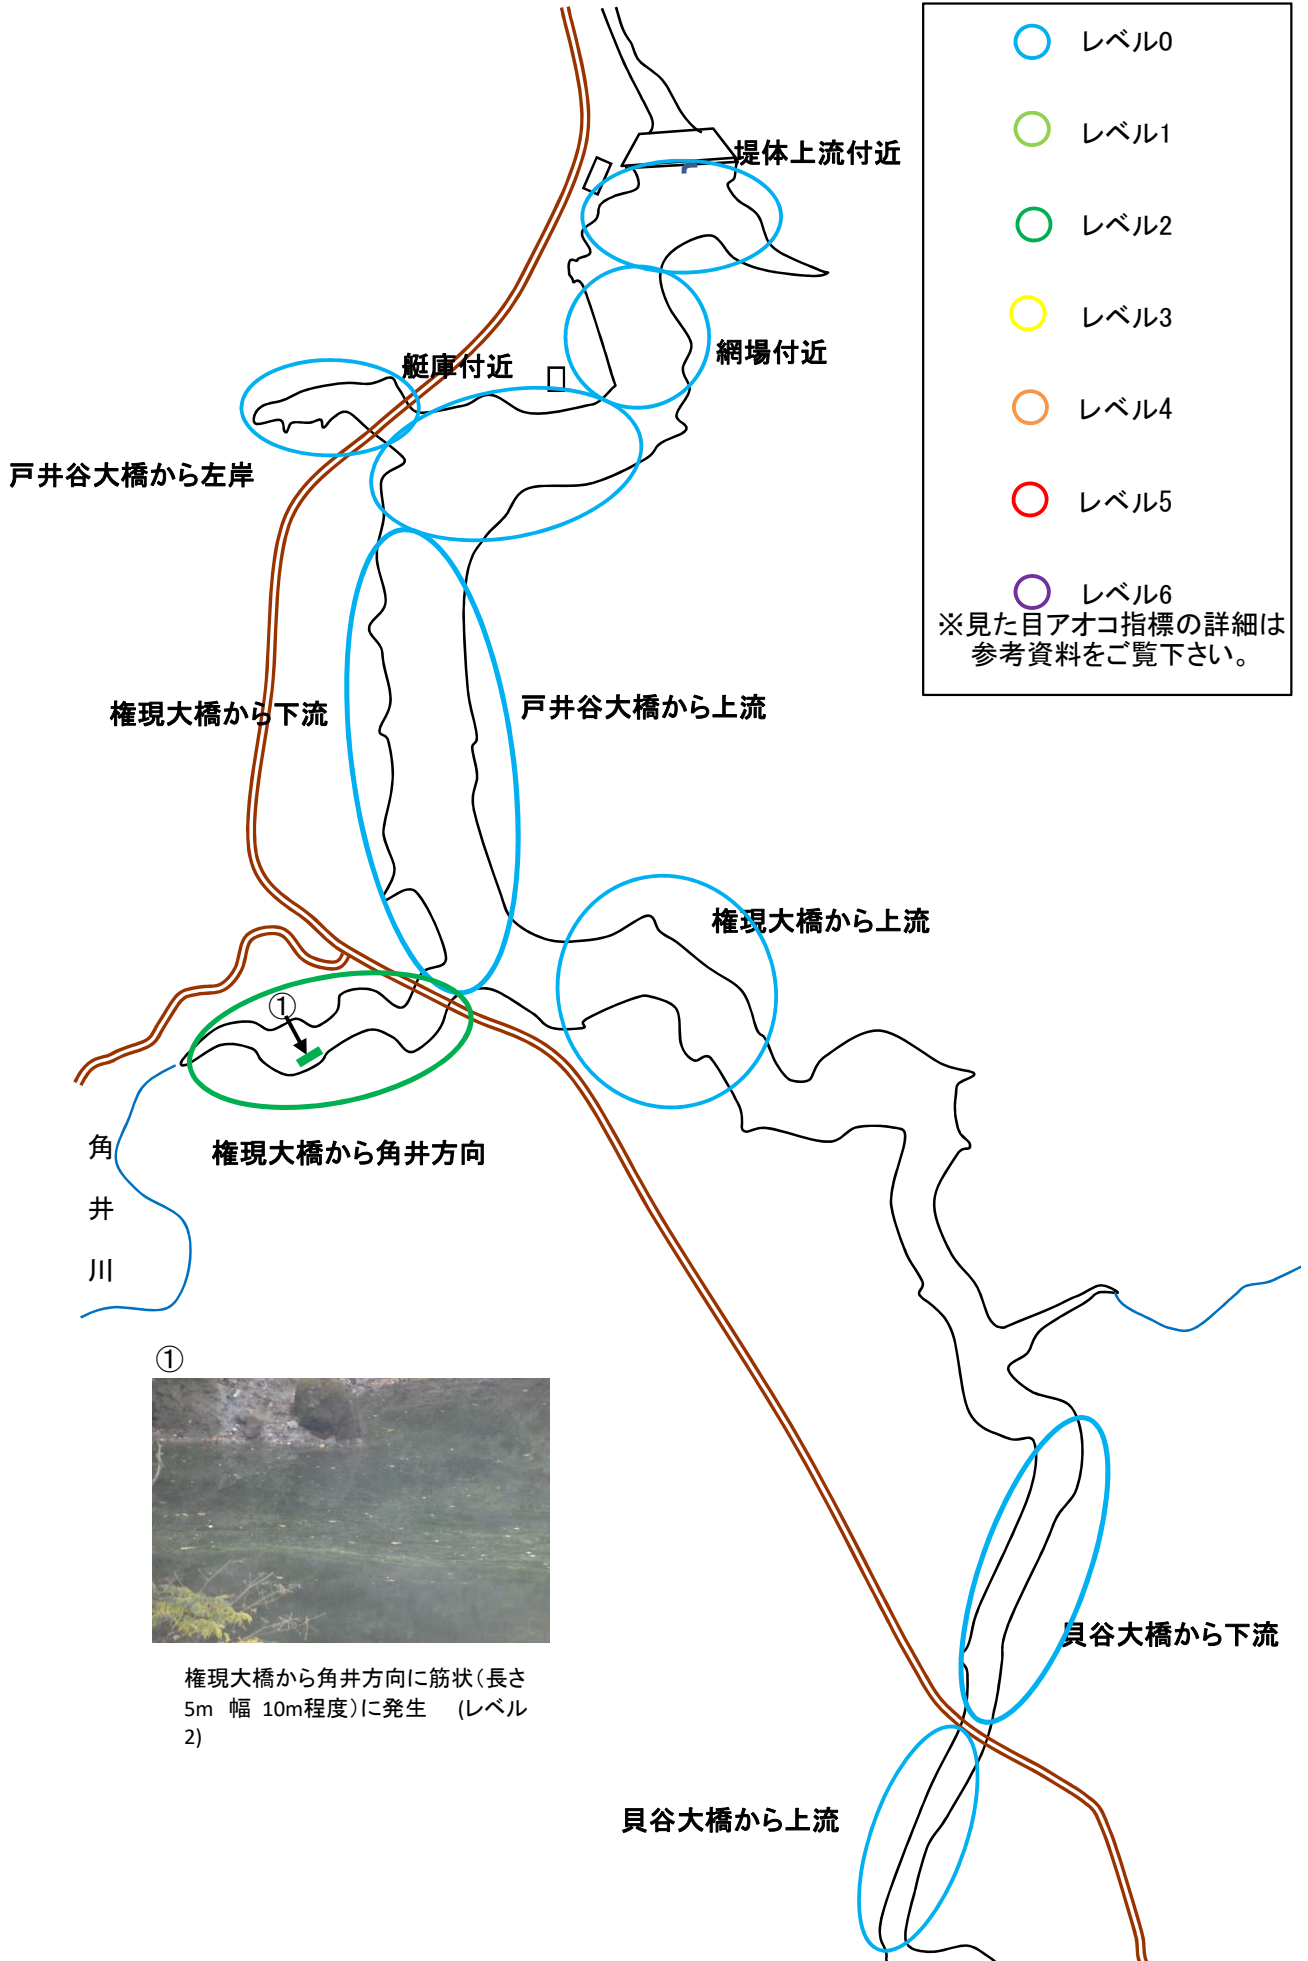

# 志津見ダムアオコ発生状況確認位置図

令和2年11月5日  
時刻 9:15~10:00

	レベル0
	レベル1
	レベル2
	レベル3
	レベル4
	レベル5
	レベル6

※見た目アオコ指標の詳細は参考資料をご覧ください。

権現大橋から角井方向に筋状(長さ5m 幅 10m程度)に発生 (レベル2)