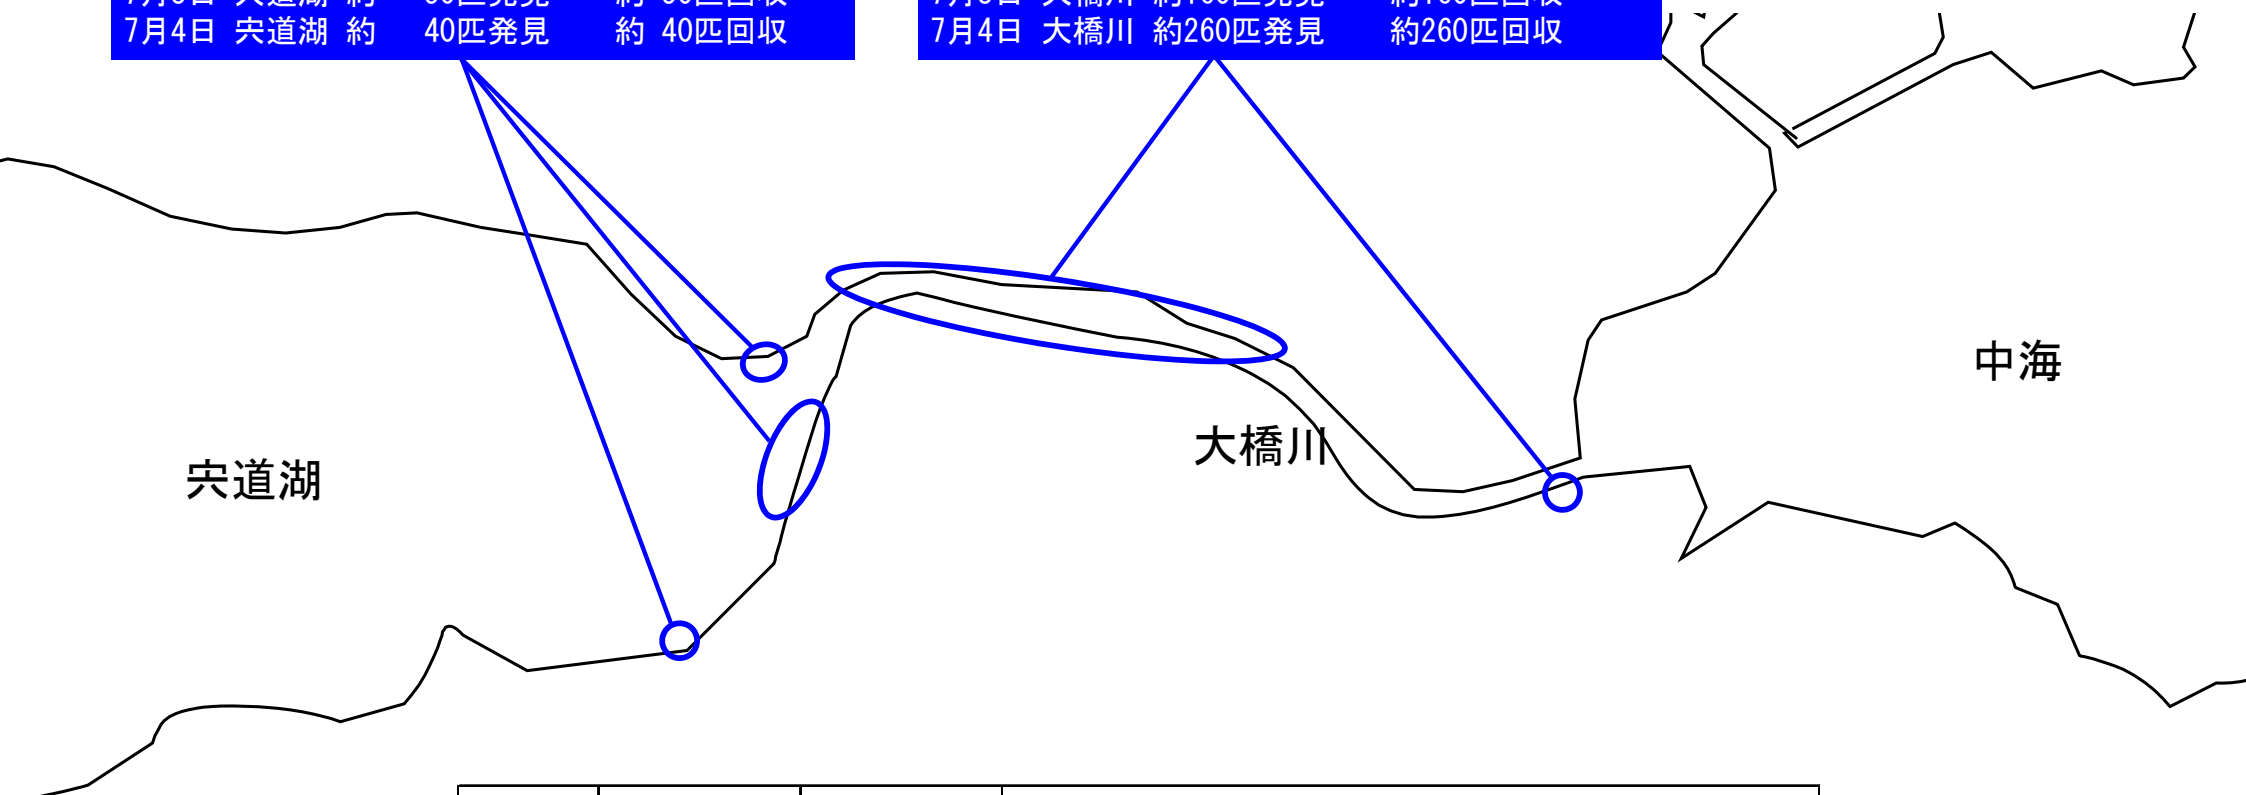

コノシロへい死について

【令和3年7月4日17時現在】

7月2日 宍道湖 確認なし
7月3日 宍道湖 約 50匹発見 約 50匹回収
7月4日 宍道湖 約 40匹発見 約 40匹回収

7月2日 大橋川 約110匹発見 約110匹回収
7月3日 大橋川 約160匹発見 約160匹回収
7月4日 大橋川 約260匹発見 約260匹回収

月 日	日確認数	累計確認数	場所
7月2日	約 110匹	約 110匹	大橋川 松江市東本町～東朝日町
7月3日	約 210匹	約 320匹	大橋川 松江市東茶町～東朝日町、松江市八幡町 宍道湖 松江市灘町、松江市玉湯町布志名
7月4日	約 300匹	約 620匹	大橋川 松江市東茶町～東朝日町 宍道湖 松江市千鳥町