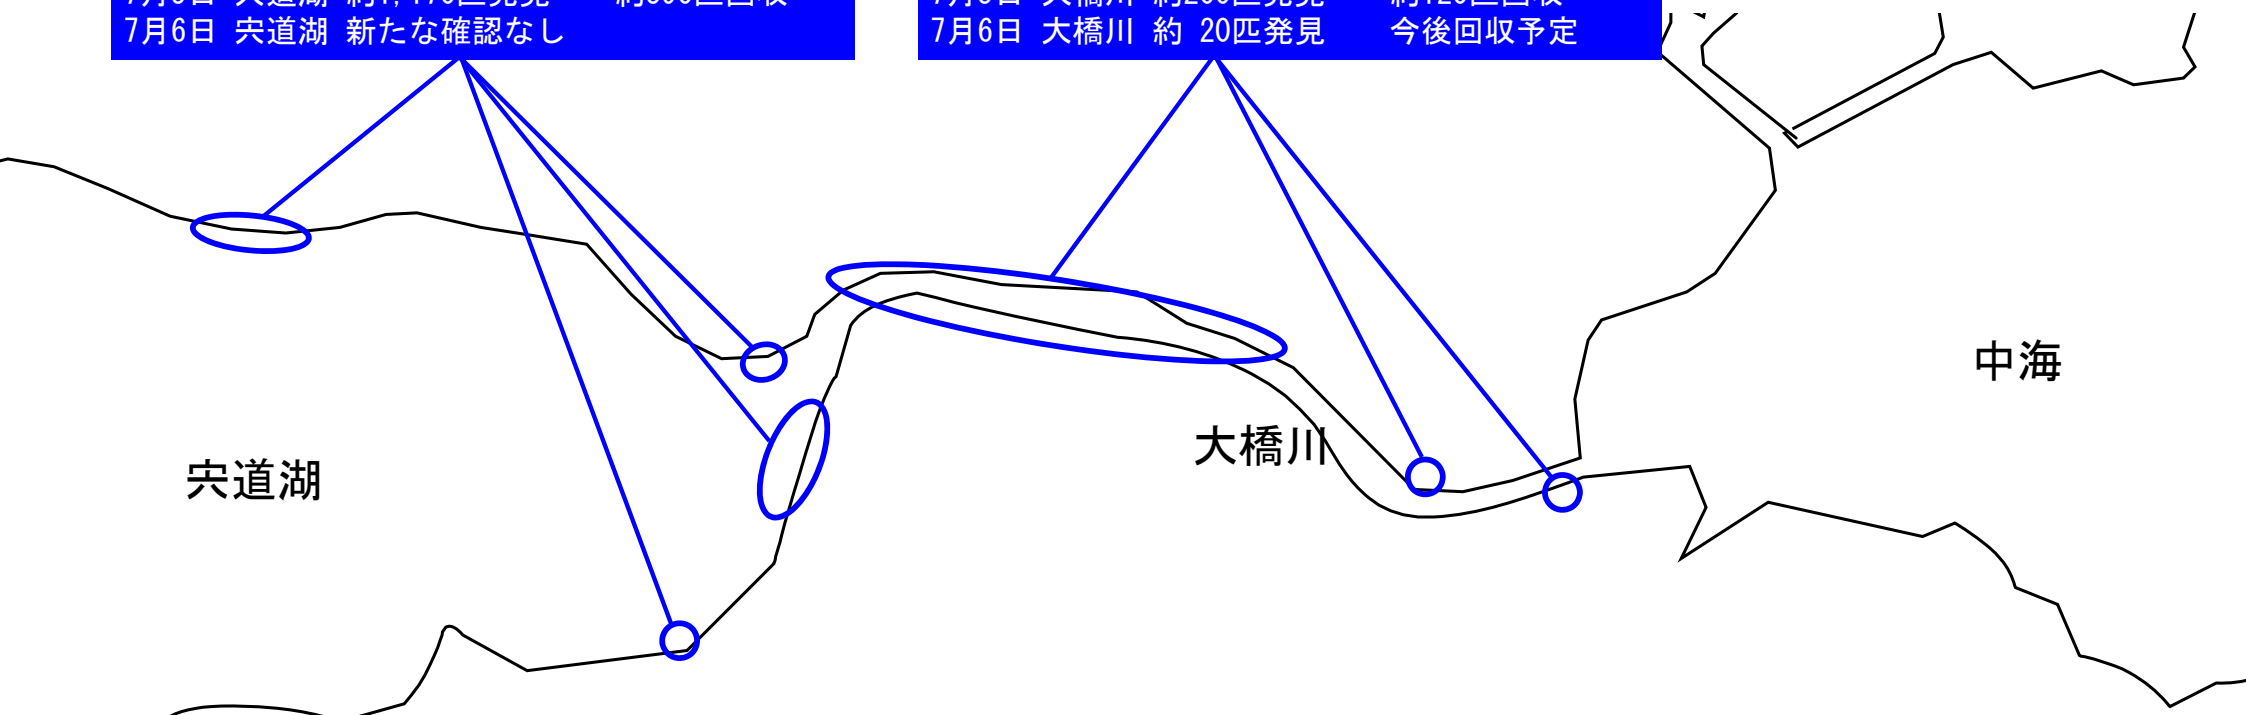

# コノシロへい死について

【令和3年7月6日17時現在】

7月2日 宍道湖 確認なし  
 7月3日 宍道湖 約 50匹発見 約 50匹回収  
 7月4日 宍道湖 約 40匹発見 約 40匹回収  
 7月5日 宍道湖 約1,170匹発見 約590匹回収  
 7月6日 宍道湖 新たな確認なし

7月2日 大橋川 約110匹発見 約110匹回収  
 7月3日 大橋川 約160匹発見 約160匹回収  
 7月4日 大橋川 約260匹発見 約260匹回収  
 7月5日 大橋川 約200匹発見 約120匹回収  
 7月6日 大橋川 約 20匹発見 今後回収予定

月 日	日確認数	累計確認数	場所
7月2日	約 110匹	約 110匹	大橋川 松江市東本町～東朝日町
7月3日	約 210匹	約 320匹	大橋川 松江市東茶町～東朝日町、松江市八幡町 宍道湖 松江市灘町、松江市玉湯町布志名
7月4日	約 300匹	約 620匹	大橋川 松江市東茶町～東朝日町 宍道湖 松江市千鳥町
7月5日	約1,370匹	約1,990匹	大橋川 松江市東本町～東朝日町、松江市朝酌町 宍道湖 松江市打出町、松江市千鳥町、松江市袖師町～灘町
7月6日	約 20匹	約2,010匹	大橋川 松江市東朝日町